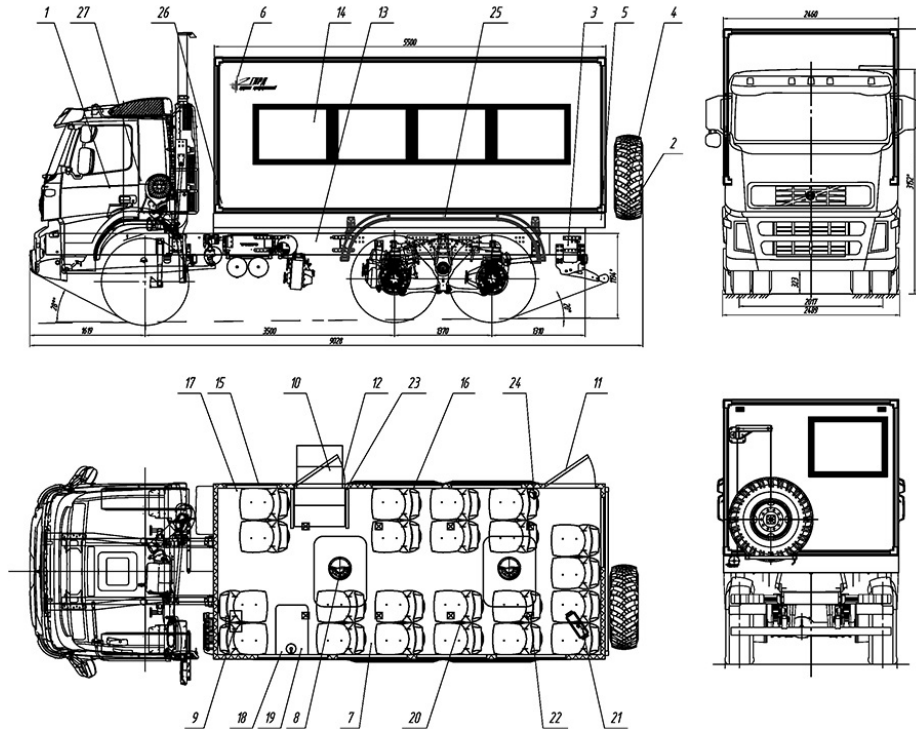

Автобус вахтовый Volvo FM 13

Артикул: 2047

Схематический рисунок Вахтового автобуса Volvo FM 13

Вахтовый автобус 22 места. Длина фургона 5500мм

Описание схематического рисунка

- | | |
|--|---|
| <ol style="list-style-type: none"> 1. Шасси Volvo FM-13 2. Комплект дисков и шин Кама 1260 3. Доработка шасси автомобиля <ul style="list-style-type: none"> - Доработка электросистемы шасси (отбор электроэнергии 24В) - Установка ответных кронштейнов крепления кузова-фургона - Установка элементов подключения воздушного отопителя "Webasto" - Установка элементов подключения аварийного отопителя 4. ДЗК на задней панели фургона 5. Надрамник фургона 6. Фургон: бескаркасного типа из пятислойных сэндвич-панелей (RAL 9003) <ul style="list-style-type: none"> - Наружная обшивка - лист лакированный (или пластик) по требованию заказчика - Внутренняя обшивка - лист лакированный (или пластик) по требованию заказчика 7. Верхние вещевые полки 8. Люк аварийно-вентиляционный с вентилятором | <ol style="list-style-type: none"> 13. Ящик инструментальный 14. Окно глухое (стеклопакет) с двойным остеклением 15. Окно глухое (секлопакет) с двойным остеклением малое 16. Шторка на окно 17. Шторка малая на окно 18. Переговорное устройство с кабиной водителя 19. Стол 20. Сиденья сертифицированные с ремнями безопасности сдвоенные 21. Автономный воздушный отопитель "Webasto Air Top 5500D" 22. Плафон местного освещения (24В) 23. Фонарь подсветки входа (24В) 24. Огнетушитель 25. Установка крыльев и брызговиков 26. Установка фургона на шасси автомобиля 27. Принадлежности шасси |
|--|---|