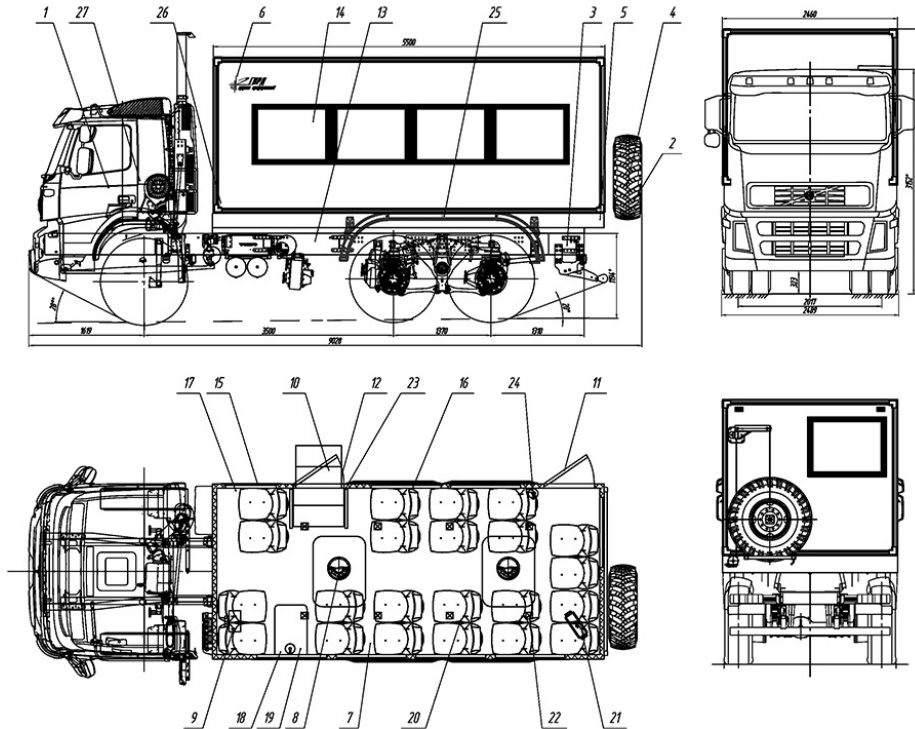

Автобус вахтовый Volvo FM 13

Артикул: 2047

Схематический рисунок Вахтового автобуса Volvo FM 13

Вахтовый автобус 22 места. Длина фургона 5500мм

Описание схематического рисунка

- | | |
|--|--|
| <p>1. Шасси Volvo FM-13
2. Комплект дисков и шин Кама 1260
3. Доработка шасси автомобиля
- Доработка электросистемы шасси (отбор электроэнергии 24В)
- Установка ответных кронштейнов крепления кузова-фургона
- Установка элементов подключения воздушного отопителя "Webasto"
- Установка элементов подключения аварийного отопителя
4. ДЗК на задней панели фургона
5. Надрамник фургона
6. Фургон: бескаркасного типа из пятислойных сэндвич-панелей (RAL 9003)
- Наружная обшивка - лист лакированный (или пластик) по требованию заказчика
- Внутренняя обшивка - лист лакированный (или пластик) по требованию заказчика
7. Верхние вещевые полки
8. Люк аварийно-вентиляционный с вентилятором</p> | <p>13. Ящик инструментальный
14. Окно глухое (стеклопакет) с двойным остеклением
15. Окно глухое (секлопакет) с двойным остеклением малое
16. Шторка на окно
17. Шторка малая на окно
18. Переговорное устройство с кабиной водителя
19. Стол
20. Сиденья сертифицированные с ремнями безопасности сдвоенные
21. Автономный воздушный отопитель "Webasto Air Top 5500D"
22. Плафон местного освещения (24В)
23. Фонарь подсветки входа (24В)
24. Огнетушитель
25. Установка крыльев и брызговиков
26. Установка фургона на шасси автомобиля
27. Принадлежности шасси</p> |
|--|--|