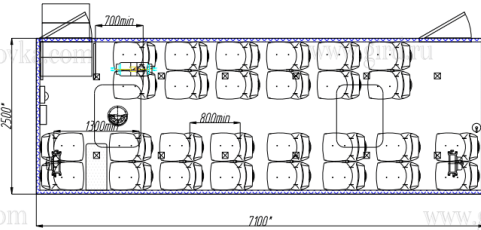

Вахтовый автобус БЕРЛОГА 28 мест на шасси Урал 4320

Артикул: 7064

Фургон изготовлен из 5-слойных сэндвич-панелей собственного производства по бескаркасной технологии фургоностроения и рассчитан на 28 пассажирских мест, внутренняя и внешняя обшивка - плакированный металл.

Комплектация и описание

Плафоны светодиодные	к-т.
Переговорное устройство «Таганай»	1 шт.
Блок выключателей освещения и вентиляции	1 шт.
Люк аварийно-вентиляционный с вентилятором	1 шт.
Вентилятор на крышный	1 шт.
Автономный отопитель Планар	1 шт.
Тосольный отопитель	1 шт.
Стол не откидной	1 шт.
Сертифицированные сидения с трехточечными ремнями безопасности	28 шт.
Упор противооткатный	2 шт.