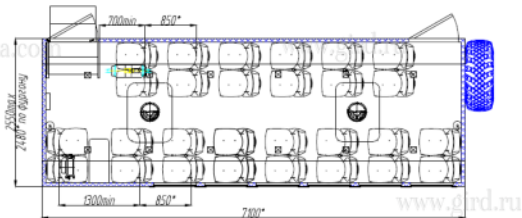

Вахтовый автобус БЕРЛОГА 28 мест на шасси Урал Урал 4320

Артикул: 6999

Вахтовый автобус БЕРЛОГА на шасси Урал 4320. Фургон изготовлен из 5-слойных сэндвич-панелей собственного производства по бескаркасной технологии фургоностроения и рассчитан на 28 пассажирских мест

Характеристики

Артикул	6999
КМУ	Нет
Бортовая платформа	Нет
Пассажирский отсек	Нет
Грузовой отсек	Нет

Вахтовый автобус БЕРЛОГА 28 мест на шасси Урал Урал 4320 от производителя

Ознакомьтесь с характеристиками, размерами, подробным описанием, характеристиками и фото товаров. Помните, что фотографии на сайте могут отличаться от реального изображения. Завод "ГИРД" предлагает купить Вахтовый автобус БЕРЛОГА 28 мест на шасси Урал Урал 4320 от производителя с доставкой по всей России.

Подробнее по телефону [8(800)200-24-63](tel:8(800)200-24-63)