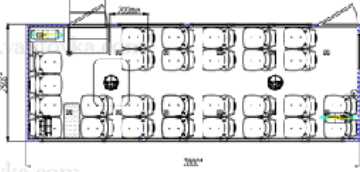

17.04.2026

По России звонок бесплатный

+7 800 200 2463

Вахтовый автобус БЕРЛОГА 28 мест на шасси Камаз 43118

Артикул: 7006

Вахтовый автобус БЕРЛОГА на шасси Камаз 43118. Фургон изготовлен из 5-слойных сэндвич-панелей собственного производства по бескаркасной технологии фургоностроения.

Характеристики

Артикул	7006
КМУ	Нет
Бортовая платформа	Нет
Пассажирский отсек	Нет
Грузовой отсек	Нет

Вахтовый автобус БЕРЛОГА 28 мест на шасси Камаз 43118 от производителя

Ознакомьтесь с характеристиками, размерами, подробным описанием, характеристиками и фото товаров. Помните, что фотографии на сайте могут отличаться от реального изображения. Завод "ГИРД" предлагает купить Вахтовый автобус БЕРЛОГА 28 мест на шасси Камаз 43118 от производителя с доставкой по всей России.

Подробнее по телефону [8(800)200-24-63](tel:8(800)200-24-63)

Доставка