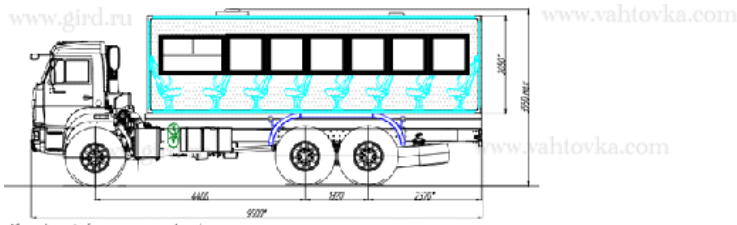

17.04.2026

По России звонок бесплатный

+7 800 200 2463

Вахтовый автобус БЕРЛОГА 28 мест на шасси Камаз 43118

Артикул: 7006

Вахтовый автобус БЕРЛОГА на шасси Камаз 43118. Фургон изготовлен из 5-слойных сэндвич-панелей собственного производства по бескаркасной технологии фургоностроения.

Характеристики

Артикул	7006
КМУ	Нет
Бортовая платформа	Нет
Пассажирский отсек	Нет
Грузовой отсек	Нет

Вахтовый автобус БЕРЛОГА 28 мест на шасси Камаз 43118 от производителя

Ознакомьтесь с характеристиками, размерами, подробным описанием, характеристиками и фото товаров. Помните, что фотографии на сайте могут отличаться от реального изображения. Завод "ГИРД" предлагает купить Вахтовый автобус БЕРЛОГА 28 мест на шасси Камаз 43118 от производителя с доставкой по всей России.

Подробнее по телефону [8(800)200-24-63](tel:8(800)200-24-63)

Доставка