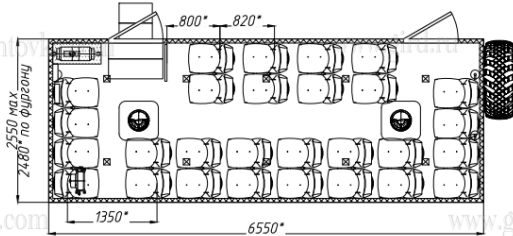

Вахтовый автобус БЕРЛОГА 28 мест на шасси Камаз 43118

Артикул: 7000

Вахтовый автобус БЕРЛОГА на шасси Камаз 43118. Фургон изготовлен из 5-слойных сэндвич-панелей собственного производства по бескаркасной технологии фургоностроения и рассчитан на 28 пассажирских мест.

Характеристики

Артикул	7000
КМУ	Нет
Бортовая платформа	Нет
Пассажирский отсек	Нет
Грузовой отсек	Нет

Вахтовый автобус БЕРЛОГА 28 мест на шасси Камаз 43118 от производителя

Ознакомьтесь с характеристиками, размерами, подробным описанием, характеристиками и фото товаров. Помните, что фотографии на сайте могут отличаться от реального изображения. Завод "ГИРД" предлагает купить Вахтовый автобус БЕРЛОГА 28 мест на шасси Камаз 43118 от производителя с доставкой по