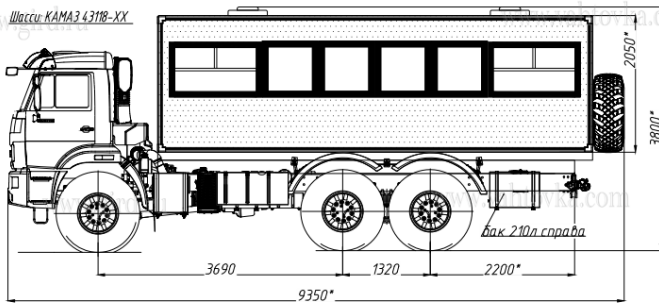

16.04.2026

По России звонок бесплатный

+7 800 200 2463

* Размер для справок (уточняется при изготовлении)
Расположение оборудования является примерным, может корректироваться по месту.
В процессе производства допускаются изменения, не влияющие на функциональность и качество.
Настоящий документ содержит конфиденциальную информацию, которая является интеллектуальной собственностью Группы компаний «ГИРД» (ООО «ГИРД-Автофургоны», ООО «Мизафел»), и не может быть раскрыта третьим лицам или иным образом воспроизведена без разрешения ГП «ГИРД». Любое нарушение авторских прав будет преследоваться на основании российского и международного законодательства.