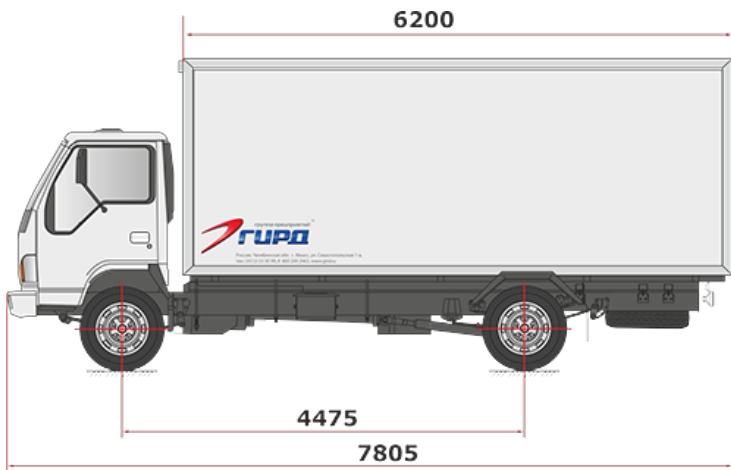

## NPR 75 L-M

Артикул: 1976

Изотермический фургон ISUZU NPR75L-M (ISUZU ELF 7.5) Полная масса 7,5 тонн; размеры фургона 6200×2200×2200 мм., полезный объем 30,8