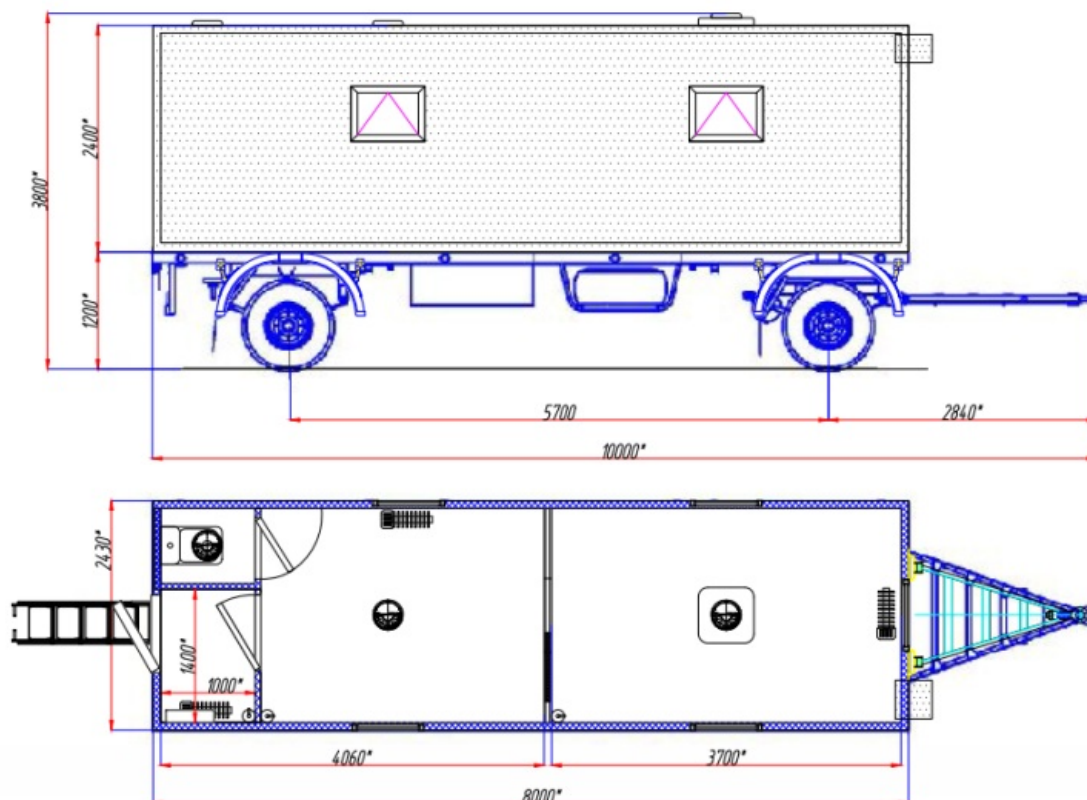

## Вагон-дом-офис на прицепе тракторном Башкирия 84243-8.25014

Артикул: 6335

Вагон-дом (толщина панелей – 80мм, пола – 100мм)  
Прицеп-площадка тракторный 8424-0000101-01

\*Размер для справок (уточняется при изготовлении)  
Расположение оборудования является примерным, может корректироваться по месту.  
В процессе производства допускаются изменения, не влияющие на функциональность и качество.  
Настоящий документ содержит конфиденциальную информацию, которая является интеллектуальной собственностью Группы компаний «ГИРД» (ООО «ГИРД-Автофургон», ООО «Мизатеф»), и не может быть раскрыта третьим лицам или иным образом воспроизведена без разрешения ГП «ГИРД». Любое нарушение авторских прав будет преследоваться на основании российского и международного законодательства.

Вагон-дом-офис на тракторном прицепе Башкирия 84243-8.25014. Вагон изготовлен из 5-слойных сэндвич-панелей собственного производства и разделен на два отсека.