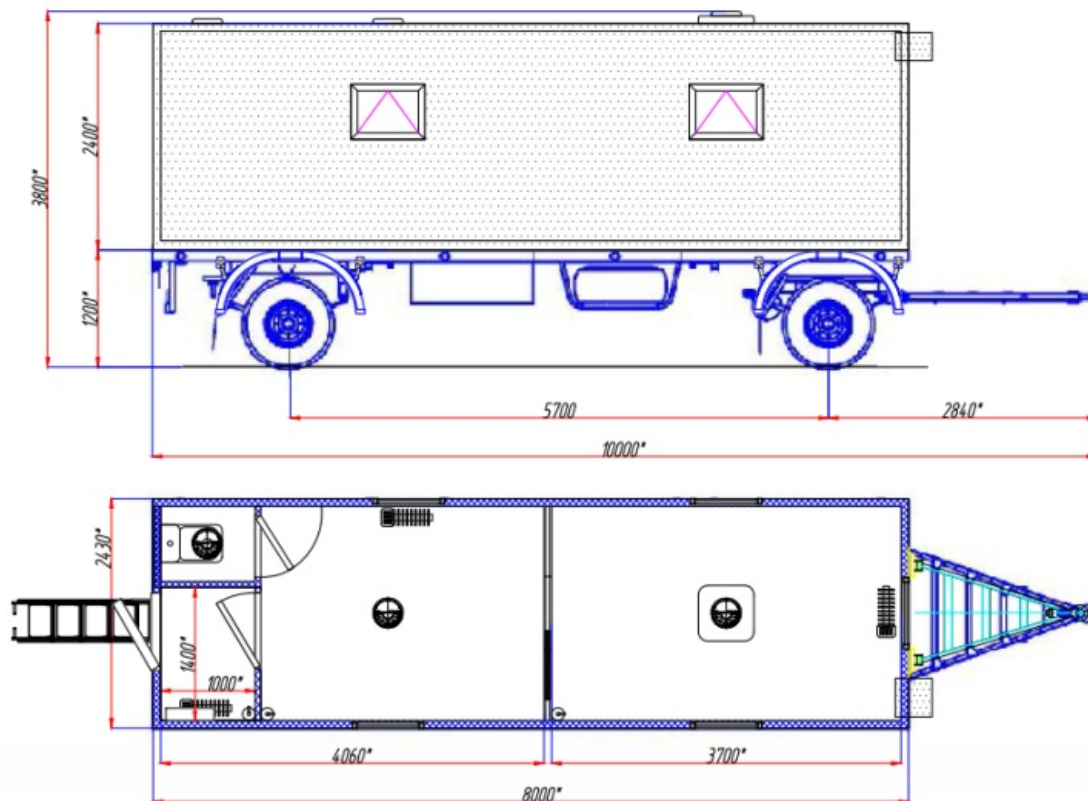

## Вагон-дом-офис на прицепе тракторном Башкирия 84243-8.25014

Артикул: 6335

Вагон-дом (толщина панелей – 80мм, пола – 100мм)  
Прицеп-площадка тракторный 8424-0000101-01

\*Размер для справок (уточняется при изготовлении)  
Расположение оборудования является примерным, может корректироваться по месту.  
В процессе производства допускаются изменения, не влияющие на функциональность и качество.  
Настоящий документ содержит конфиденциальную информацию, которая является интеллектуальной собственностью Группы компаний «ГИРД» (ООО «ГИРД-Автофургон», ООО «Мизатеф»), и не может быть раскрыта третьим лицам или иным образом воспроизведена без разрешения ГП «ГИРД». Любое нарушение авторских прав будет преследоваться на основании российского и международного законодательства.

Вагон-дом-офис на тракторном прицепе Башкирия 84243-8.25014. Вагон изготовлен из 5-слойных сэндвич-панелей собственного производства и разделен на два отсека.