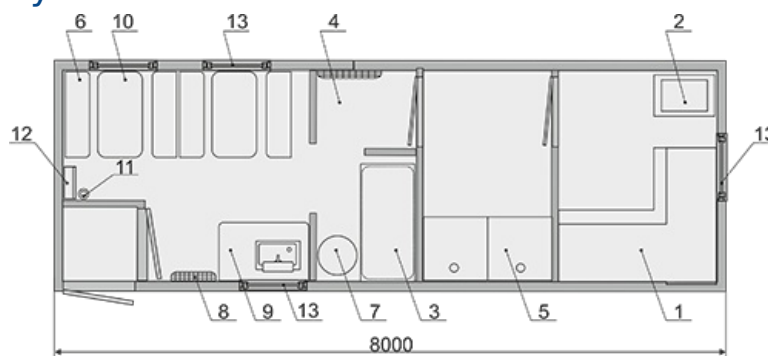

Конструкция **вагон-сауны** выдерживает многократные частые перемещения на шасси или санях в условиях бездорожья.

Схематический рисунок и описание

Описание схематического рисунка

- | | |
|-----------------------------------|---------------------------------------|
| 1. Полки сауны с скамьей | 7. Водонагреватель накопительный 100л |
| 2. Электрокаменка 6 кВт | 8. Вешалка для одежды |
| 3. Бак 1000 л с насосной станцией | 9. Стол-тумба кухонный с полкой |
| 4. Раздевалка | 10. Стол обеденный - 2 шт |
| 5. Помещение душевой на 2 места | 11. Огнетушитель |
| 6. Банкетка | 12. Щит управления |
| | 13. Окно стекло пакет - 4 шт |

Технические характеристики ВДП8000

Вид прицепа	тракторный	авто
Вид паспорта	ПСМ	ПТС
Модификации	8301-0000010	8753
Количество осей/колес	2/4+1	2/4+
Габаритные размеры, не более, мм		
-- длина	9500	9790
-- ширина	2500	
-- высота	3750	3685
База, мм	4970	5000
Колея колес, мм	2040	2030