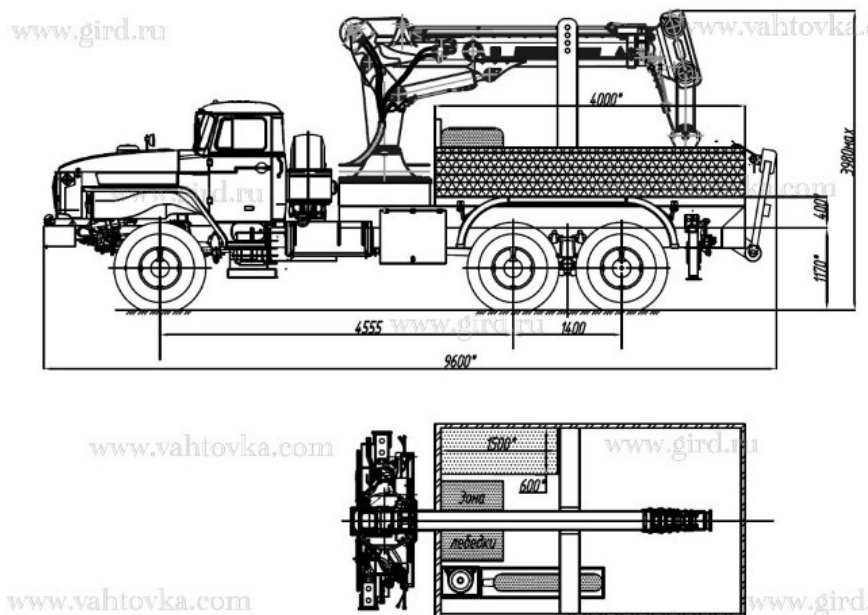

Урал 432007 с КМУ ИМ-240А

Артикул: 4457

Схематический рисунок

Технические характеристики

Шасси	Урал 432007-30, 6x6
Полная масса	21 тонна
Полная масса буксируемого прицепа	11 тонн
Максимальная нагрузка на транспортное устройство	6 тонн
Максимальная масса буксируемого автомобиля	
- полупогрузкой	12 тонн
- буксированием	15,5 тонн
Максимальная скорость	80 км/час
Двигатель	ЯМЗ-238М2Т, V-8, дизельный, 4-хтактный
Дорожный просвет	400 мм
Глубина преодолеваемого брода	1,7 м
Лестница	для подъема в платформу
Бортовая платформа	4000x2500x600
КМУ	ИМ-240А
Насос	Тип 310.4.56
Гидромотор	назначение: привод лебедки
Гидравлическая лебедка	Hammer Winch 25000
Ящик с принадлежностями	
Инструментальный ящик	

Строп текстильный петлевой	2 шт.
Строп цепной четырехветвевой	
Масляный фильтр для крана	4 шт.
Набор уплотнителей для крана	
Набор газорезательного оборудования (с баллонами, баллоны расположить в ящиках)	

Урал 432007 с КМУ ИМ-240А от производителя

Ознакомьтесь с характеристиками, размерами, подробным описанием, характеристиками и фото товаров. Помните, что фотографии на сайте могут отличаться от реального изображения.