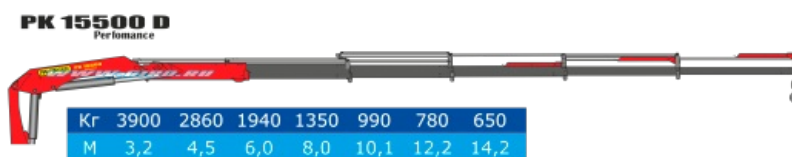

Эвакуатор Урал 4320 с КМУ Palfinger 15500

Артикул: 2000

Назначение

Транспортно — эвакуационный автомобиль ТЭА приспособлен к автономному использованию и обеспечивает:

- подготовку к вытягиванию и вытягивание застрявших машин с максимальным усилием вытягивания до 14т;
- приведение машин в транспортбельное состояние;
- транспортирование неисправных автомобилей в полупогруженном положении;
- транспортирование неисправных автомобилей буксированием.

Технические характеристики Эвакуатора Урал 4320-1151-41

Параметры масс

Снаряженная масса, кг	12 650
Полная масса ТЭА с экипажем 3 чел., при перевозке на платформе груза, кг	15 320
Максимальная масса груза перевозимого на грузовой платформе ТЭА, кг	2 370
Максимальная масса машины, транспортируемой полупогрузкой, кг	12 000
Максимальная нагрузка на транспортное устройство ТЭА, кгс	3 500
Габаритные размеры, ТЭА, мм:	
-длина	8 520
-ширина	2 500
-высота	3300

Транспортное устройство предназначено для подъема и крепления поврежденных автомобилей за их переднюю или заднюю части при эвакуации способом полупогрузки, а также для закрепления ТЭА на грунте при вытаскивании застрявших, опрокинутых или затонувших автомобилей после установки стрелы на транспортное устройство сошника.

Крано-манипуляторные **установки Palfinger серии 15500**

Технические характеристики

Максимальный грузовой момент, тм	14,1
Масса КМУ, кг	1619--2170
Опорная база, м	4,6--5,6
Угол поворота, град	400
Опоры гидравлические, с поворотом	2 шт
Управление — с земли	2 пульта