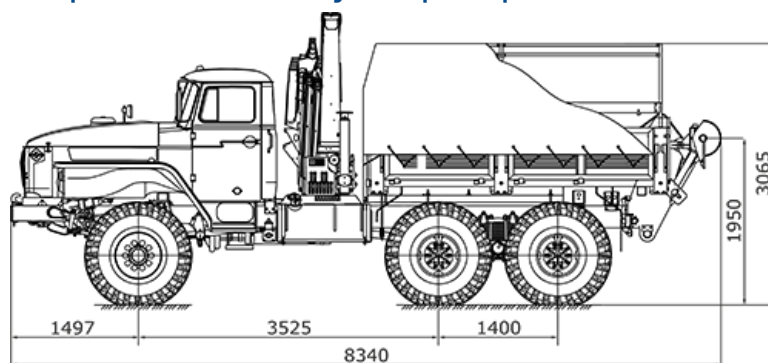

Эвакуатор Урал 4320 с КМУ Palfinger 15500

Артикул: 2000

Назначение

Транспортно — эвакуационный автомобиль ТЭА приспособлен к автономному использованию и обеспечивает:

- подготовку к вытягиванию и вытягивание застрявших машин с максимальным усилием вытягивания до 14т;
- приведение машин в транспортбельное состояние;
- транспортирование неисправных автомобилей в полупогруженном положении;
- транспортирование неисправных автомобилей буксированием.

Технические характеристики Эвакуатора Урал 4320-1151-41

Параметры масс

Снаряженная масса, кг	12 650
Полная масса ТЭА с экипажем 3 чел., при перевозке на платформе груза, кг	15 320
Максимальная масса груза перевозимого на грузовой платформе ТЭА, кг	2 370
Максимальная масса машины, транспортируемой полупогрузкой, кг	12 000
Максимальная нагрузка на транспортное устройство ТЭА, кгс	3 500
Габаритные размеры, ТЭА, мм:	
-длина	8 520
-ширина	2 500
-высота	3300

Крано-манипуляторные **установки Palfinger серии 15500**

Технические характеристики

Максимальный грузовой момент, тм	14,1
Масса КМУ, кг	1619--2170
Опорная база, м	4,6--5,6
Угол поворота, град	400
Опоры гидравлические, с поворотом	2 шт
Управление — с земли	2 пульта