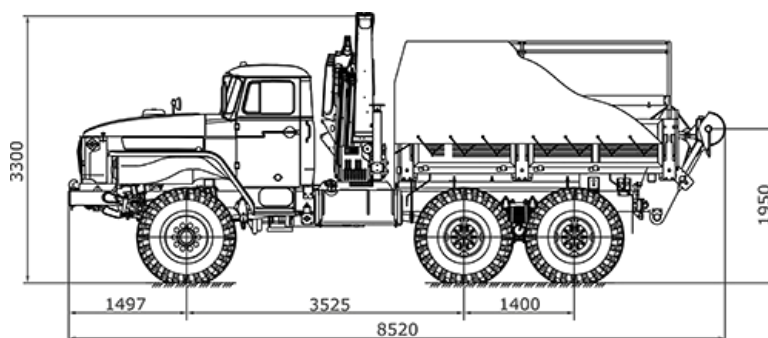

## Эвакуатор Урал 4320 с КМУ ИМ-95

Транспортно-эвакуационный автомобиль ТЭА - предназначен для эвакуации автомобилей типа ГАЗ, ЗИЛ, УРАЛ, МАЗ, перевозки грузов и технического имущества.

Транспортно - эвакуационный автомобиль ТЭА приспособлен к автономному использованию и обеспечивает:

## Технические характеристики Эвакуатора Урал 432007-31

Параметры масс	
Снаряженная масса, кг	12 650
Полная масса ТЭА с экипажем 3 чел., при перевозке на платформе груза, кг	15 320
Максимальная масса груза перевозимого на грузовой платформе ТЭА, кг	2 370
Максимальная масса машины, транспортируемой полупогрузкой, кг	12 000
Максимальная нагрузка на транспортное устройство ТЭА, кгс	3 500
Габаритные размеры, ТЭА, мм:	
-длина	8 520
-ширина	2 500
-высота	3300