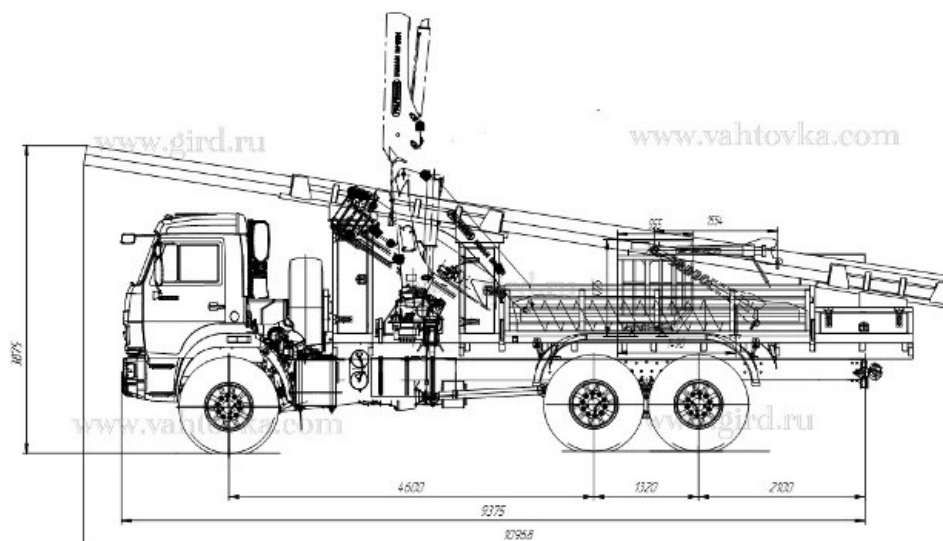

Оповоз на шасси КамАЗ 43118 с КМУ ИМ-150N В Артикул: 4396

Схематический рисунок

Технические характеристики

1.	Шасси КамАЗ 43118-3011-50, 6x6	1
2.	Тягово-прицепное устройство	1
3.	ДЗК за кабиной	1
4.	Лестница - трап (справа по ходу движения)	1
5.	Лестница складная сзади автомобиля	1
6.	Бортовая платформа с откидными и съемными бортами	1
7.	КМУ ИМ-150N В с двухместной люлькой, в комплекте: - Бур конусный диаметром 0,36 м. -- 2 шт. - Шнек телескопический диаметром 0,36 м -- 2 шт.	1
8.	Сварочный генератор трёхфазный	1
9.	Упор противооткатный SUER	2
10.	Знак аварийной остановки	1
11.	Аптечка медицинская	1
12.	Огнетушитель	1
13.	Жилет светоотражающий	1

Крано-манипуляторная установка ИМ-150N В

Технические характеристики

Количество гидравлических выдвижных секций	3 шт.
Грузовой момент	14,1 тм
Максимальная грузоподъемность	6000 кг
Грузоподъемность на максимальном вылете	1230 кг
Максимальный вылет стрелы	10 м
Угол поворота колонны	420 град.
Масса без гидронасоса и рабочей жидкости	1904 кг

Оповоз на шасси КамАЗ 43118 с КМУ ИМ-150N В от производителя

Ознакомьтесь с характеристиками, размерами, подробным описанием, характеристиками и фото товаров. Помните, что фотографии на сайте могут отличаться от реального изображения.