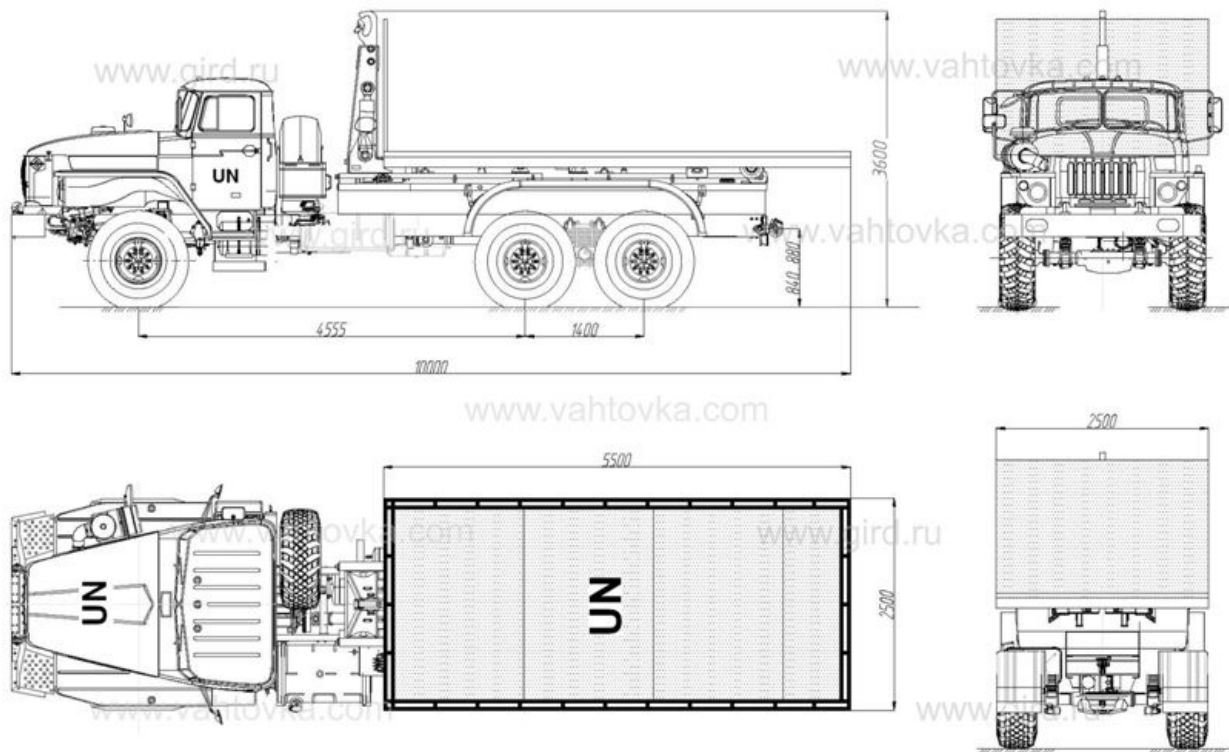

Мультилифт на шасси Урал 432007

Артикул: 3628

МПР (мультилифт) - является основным элементом модульных перевозок. Суть их заключается в том, что один автомобиль, оборудованный данным механизмом, может транспортировать сменные кузова различного, функционального назначения (модули): контейнер, грузовая платформа для перевозки техники, вагон, бытовка, цистерна, бункер для перевозки твердых бытовых отходов. Все эти модули монтируются на универсальных подрамниках, позволяющих работать им в комплексе с "мультилифтом". При этом простои в погрузочных пунктах автомобилей, эксплуатируемых с двумя-тремя оборотными съемными кузовами, отсутствуют, т.к. грузы в кузов заполняются при отсутствии автомобиля, который в это время транспортирует другие кузова с грузом. МПР без помощи какой-либо другой грузоподъемной техники способен самостоятельно затаскивать на автомобиль (сгружать с автомобиля) функциональный модуль, выгрузка кузовов может производиться самосвальным способом с углом подъема до 48 град. Применение "мультилифта", значительно сокращает затраты, связанные с эксплуатацией техники, привлечением дополнительных единиц грузовой техники, которые МПР успешно заменяет.

Схематический рисунок

Технические характеристики

Грузоподъемность, кг	14 000
Время установки грузеной платформы, сек. не более	100
Время подъема, сек не более	100
Время опускания, сек не более	100
Максимальный угол подъема платформы, град.	48
Габаритная длина, мм. не более	5600
Габаритная ширина, мм не более	2500
Габаритная высота, мм не более	2200