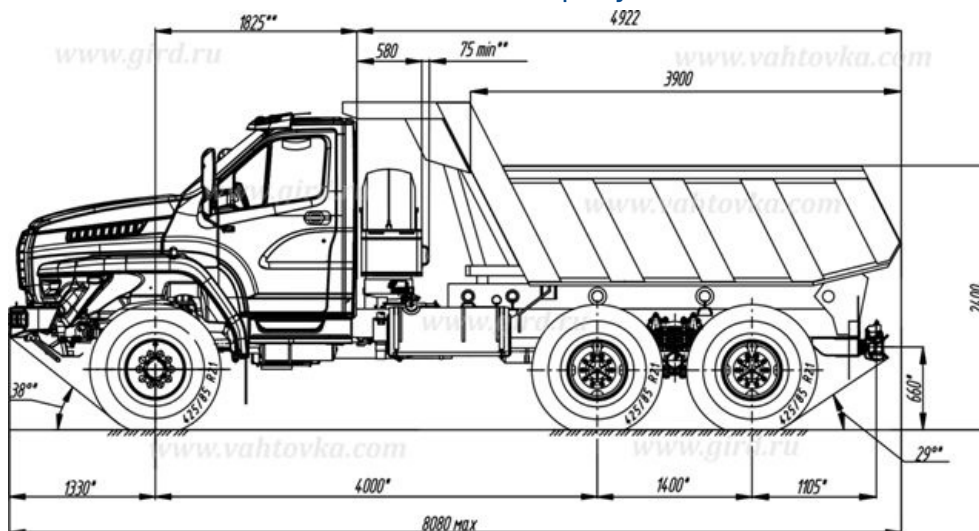

Самосвал на шасси Урал Next

Артикул: 3281

Схематический рисунок

Технические характеристики шасси

Модификация	55571-5121-72Ф18
Тип кабины	NEXT однорядн.
Колесная формула	6x6
Г/подъемность, тонн	10
Объем платформы, м3	10
Высота борта, мм	1450
Задний борт	Есть
Тент	Нет
Модель двигателя	ЯМЗ-53642-10
Мощность двигателя, л.с.	285
Коробка передач	ЯМЗ-1105, 5 ст.
Привод тормозной системы	Пневматический
Ёмкость топливного бака	300+180

Самосвал на шасси Урал Next от производителя

Ознакомьтесь с характеристиками, размерами, подробным описанием, характеристиками и фото товаров. Помните, что фотографии на сайте могут отличаться от реального изображения.