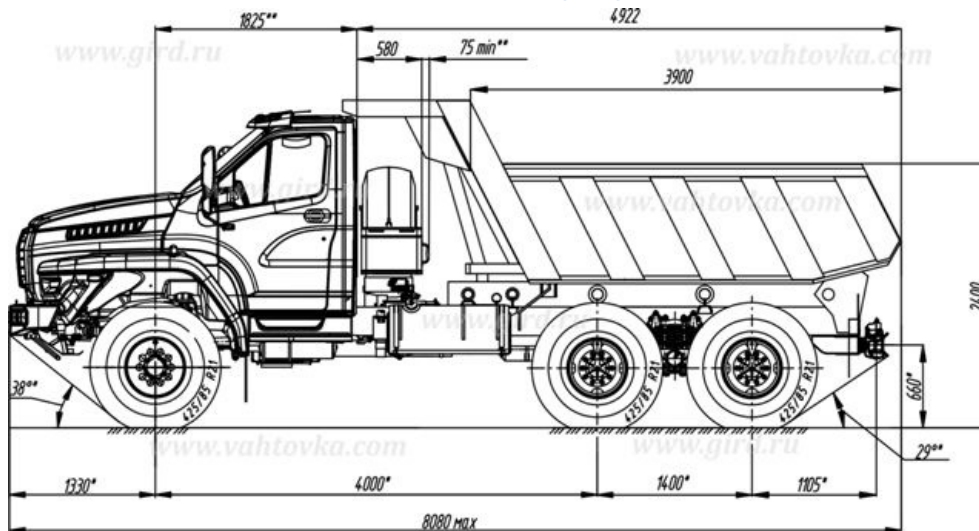

Самосвал на шасси Урал Next

Артикул: 3281

Схематический рисунок

Технические характеристики шасси

Модификация	55571-5121-72Ф18
Тип кабины	NEXT однорядн.
Колесная формула	6x6
Г/подъемность, тонн	10
Объем платформы, м3	10
Высота борта, мм	1450
Задний борт	Есть
Тент	Нет
Модель двигателя	ЯМЗ-53642-10
Мощность двигателя, л.с.	285
Коробка передач	ЯМЗ-1105, 5 ст.
Привод тормозной системы	Пневматический
Ёмкость топливного бака	300+180

Самосвал на шасси Урал Next от производителя

Ознакомьтесь с характеристиками, размерами, подробным описанием, характеристиками и фото товаров. Помните, что фотографии на сайте могут отличаться от реального изображения.