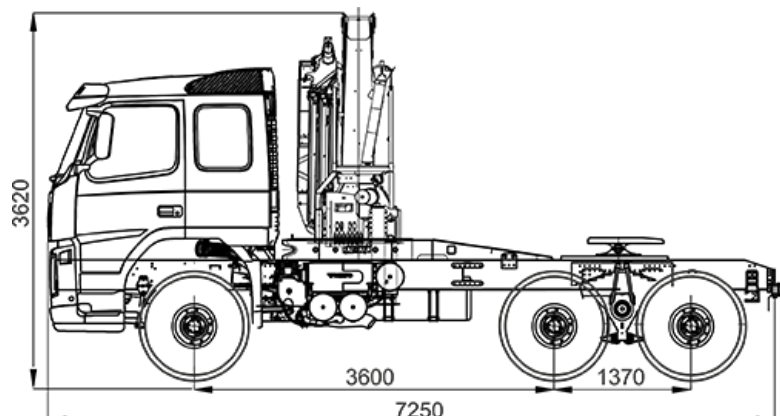

## VOLVO FM-TRUCK с Palfinger 18500A

## Технические характеристики седельного тягача с КМУ Palfinger 18500A

Параметры масс	
Снаряженная масса, кг	11 864
Полная масса, кг	30 000
Нагрузка на седельно-сцепное устройство, кг	10 820
Распределение нагрузки от тягача полной массы	
На передний мост, кг	6500
На заднюю тележку, кг	23 500