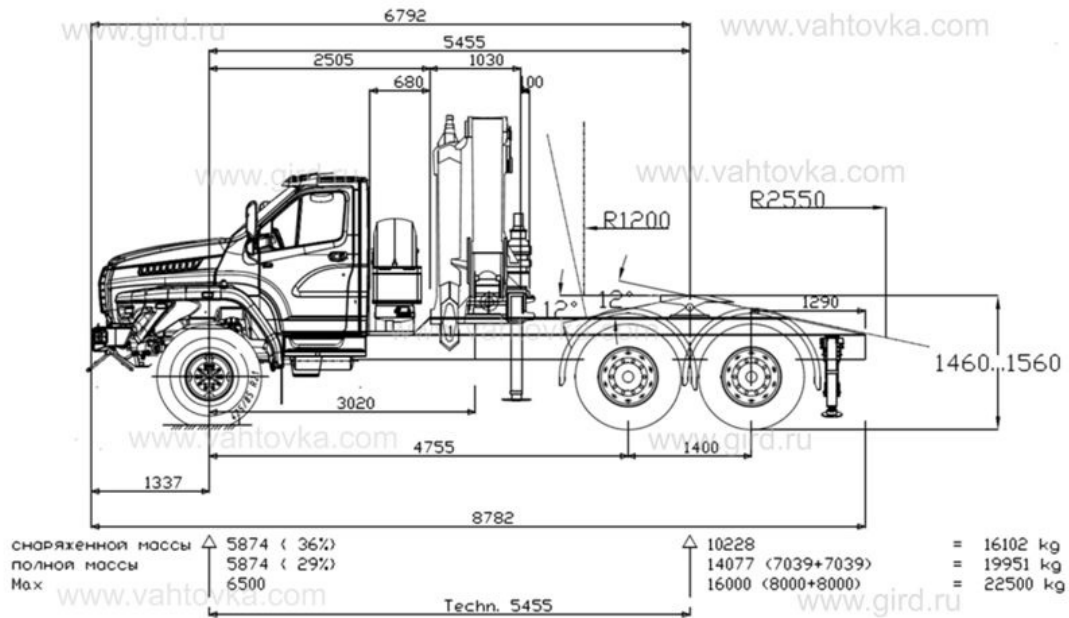

Урал Next с КМУ ИМ-320

Артикул: 3709

Схематический рисунок

Технические характеристики шасси

Модель шасси	УРАЛ НЕХТ
	4320-72И03
Колесная формула	6×6
Грузоподъемность	13,2 т.
Двигатель	ЯМЗ-53642-10
Мощность двигателя, л.с.	285
Коробка передач	ЯМЗ-1105, 5 ст.
Спальное место	Нет
Тахограф	Есть
Шины	425/85 R21
Объем топливного бака, л	300
Электро/пневмо выходы под полуприцеп	Есть
Крюк (фаркоп) старого образца	Есть
ПЖД	14ТС-10Е4

Крано-манипуляторная установка ИМ-320

ИМ 320**Технические характеристики**

Количество гидравлических выдвижных секций	2 шт.
Грузовой момент	30,4 тм
Максимальная грузоподъемность	8 500 кг
Грузоподъемность (при вылете стрелы)	8 500 кг (3,5 м) 7 200 кг (4,2 м) 5 010 кг (6,0 м) 3 840 кг (8,1 м)
Грузоподъемность на максимальном вылете	3 840 кг
Максимальный вылет стрелы	8,1 м
Рабочая температура окружающей среды, °С	— 40..... +40
Максимальная высота подъема	10,5 м
Максимальная глубина опускания	5,5 м
Способ управления	Гидравлический
Угол поворота колонны	400 град.
Место управления	С земли
Транспортное положение опор	Вверх
Способ выдвижения опор	Гидравлический
Стандартная база опор	5 640 мм
Длинная база опор	6 616 мм
Масса без гидронасоса и рабочей жидкости	2 792 кг
Емкость гидробака, л (полная/max/min)	100,8 / 92,3 / 85,1
Производительность насоса	55--80 л/мин
Рабочее давление	30 МПа
Размер по осям шпилек	838 мм
Размер для монтажа на раме	1163 мм
Габаритные размеры в трансп. положении, мм	987××2 430××2 320

Урал Next с КМУ ИМ-320 от производителя

Ознакомьтесь с характеристиками, размерами, подробным описанием, характеристиками и фото товаров. Помните, что фотографии на сайте могут отличаться от реального изображения.