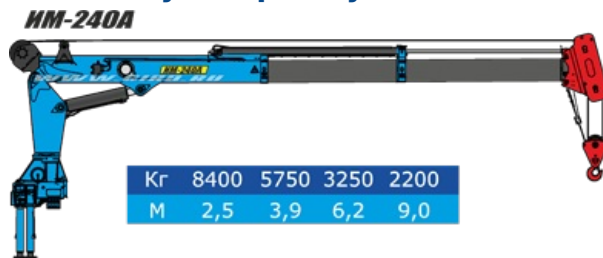

Базовое шасси	Урал Next 4320-6952-72Е5Г38
Колесная формула	6x6
Параметры масс	
Грузоподъемность, кг	12 500
Двигатель	
Модель	ЯМЗ-53623-10 (ЕВРО-5)
Тип	дизельный
Мощность, л.с.	275
Топливная система	
Емкость топливного бака, л	300 + 210
Коробка передач	
Модель	ЯМЗ-1105
Тип	механическая, 5-ступенчатая
Тормозная система	
Привод тормозной системы	Пневматический
Шины	
Размер шин	425/85 R21
Габаритные размеры	
Длина, мм	9 000
Ширина, мм	2 550
Высота мм	2 952

Крано-манипуляторная установка ИМ-240А

Технические характеристики

Максимальная грузоподъемность	8400
Максимальный вылет стрелы, м	9,0
Максимальная высота крюка над землей, м	9,2
Максимальная глубина опускания крюка, м	5,8
Угол поворота, град	410
Опоры гидравлические, с поворотом	2 шт
Управление — с земли	2 пульта, ДУ