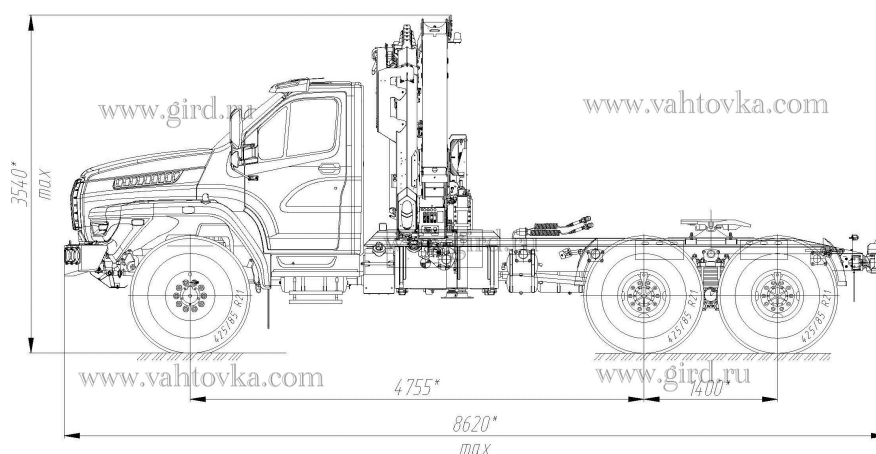

Урал Next с КМУ ИМ-240А

Артикул: 4349

Схематический рисунок

www.gird.ru

www.vahtovka.com

www.vahtovka.com

www.gird.ru

Технические характеристики шасси

Базовое шасси	Урал Next 4320-6952-72Е5Г38
Колесная формула	6x6
Параметры масс	
Грузоподъемность, кг	12 500
Двигатель	
Модель	ЯМЗ-53623-10 (ЕВРО-5)
Тип	дизельный
Мощность, л.с.	275
Топливная система	
Емкость топливного бака, л	300 + 210
Коробка передач	
Модель	ЯМЗ-1105
Тип	механическая, 5-ступенчатая
Тормозная система	
Привод тормозной системы	Пневматический
Шины	
Размер шин	425/85 R21
Габаритные размеры	
Длина, мм	9 000
Ширина, мм	2 550
Высота мм	2 952

Крано-манипуляторная установка ИМ-240А

Технические характеристики

Максимальная грузоподъемность	8400
Максимальный вылет стрелы, м	9,0
Максимальная высота крюка над землей, м	9,2
Максимальная глубина опускания крюка, м	5,8
Угол поворота, град	410
Опоры гидравлические, с поворотом	2 шт
Управление — с земли	2 пульта, ДУ