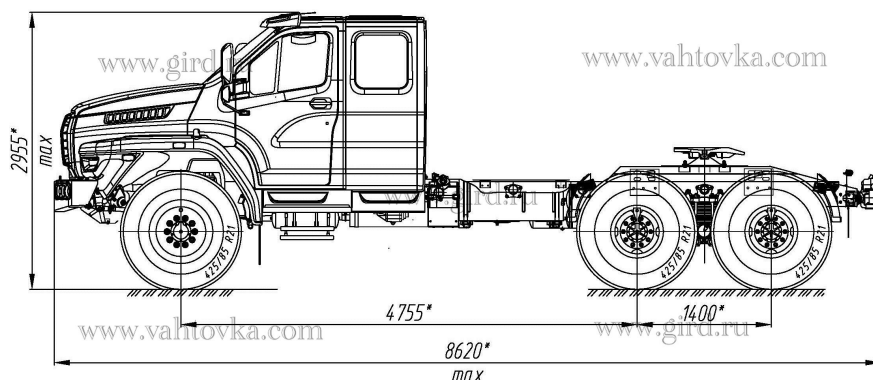

Урал Next (двухрядная кабина)

Артикул: 4932

Схематический рисунок

www.gird.ru

www.vahtovka.com

www.vahtovka.com

www.gird.ru

Технические характеристики шасси

Базовое шасси	Урал NEXT 4320-6988-72ИОЗ
Колесная формула	6x6
Параметры масс	
Грузоподъемность, кг	13 200
Двигатель	
Модель	ЯМЗ-53602-10
Тип	дизельный
Мощность, л.с.	273
Топливная система	
Емкость топливного бака, л	300
Коробка передач	
Модель	ЯМЗ-1105
Тип	механическая, 5-ступенчатая
Тормозная система	
Привод тормозной системы	Пневматический
Шины	
Размер шин	425/85 R21