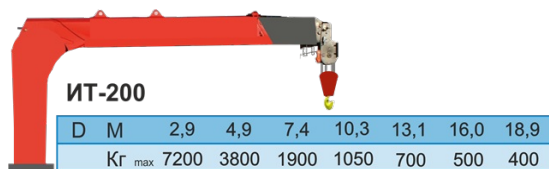

### Технические характеристики шасси

Базовое шасси	Урал NEXT 4320-6988-72ИОЗ
Колесная формула	6x6
<b>Параметры масс</b>	
Грузоподъемность, кг	13 200
<b>Двигатель</b>	
Модель	ЯМЗ-53602-10
Тип	дизельный
Мощность, л.с.	273
<b>Топливная система</b>	
Емкость топливного бака, л	300
<b>Коробка передач</b>	
Модель	ЯМЗ-1105
Тип	механическая, 5-ступенчатая
<b>Тормозная система</b>	
Привод тормозной системы	Пневматический
<b>Шины</b>	
Размер шин	425/85 R21

### Крано-манипуляторная установка ИТ-200

Количество гидравлических выдвигаемых секций	5 шт.
Грузовой момент	21,0 тм
Максимальная грузоподъемность	7 200 кг
Грузоподъемность на максимальном вылете	500 кг (без бура)/ 400 кг (с буром)
Максимальный вылет стрелы	18,90 м
Способ управления	Гидравлический
Угол поворота колонны	400 град.
Место управления	С сиденья
Транспортное положение опор	Вверх
Способ выдвигания опор	Гидравлический
Масса без гидронасоса и рабочей жидкости	3 750 кг (без бура)/ 4280 кг (с буром)
Производительность насоса	60 л/мин
Габаритные размеры в трансп. положении, мм	5 350×2 520×2 620 (без бура)/ 5675 x 2520 x 2620 (с буром)