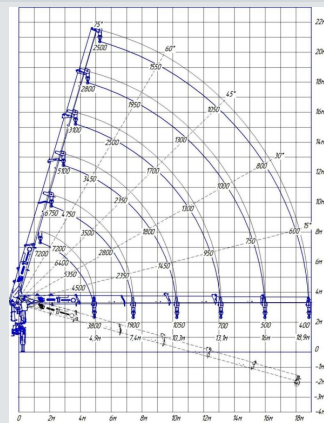

### Схематический рисунок

www.gird.ru

www.vahtovka.com

www.vahtovka.com

www.gird.ru

### Крано-манипуляторная установка ИТ-200

Количество гидравлических выдвигаемых секций	5 шт.
Грузовой момент	21,0 тм
Максимальная грузоподъемность	7 200 кг
Грузоподъемность на максимальном вылете	500 кг (без бура)/ 400 кг (с буром)
Максимальный вылет стрелы	18,90 м
Способ управления	Гидравлический
Угол поворота колонны	400 град.
Место управления	С сиденья
Транспортное положение опор	Вверх
Способ выдвигания опор	Гидравлический
Масса без гидронасоса и рабочей жидкости	3 750 кг (без бура)/ 4280 кг (с буром)
Производительность насоса	60 л/мин
Габаритные размеры в трансп. положении, мм	5 350×2 520×2 620 (без бура)/ 5675 x 2520 x 2620 (с буром)