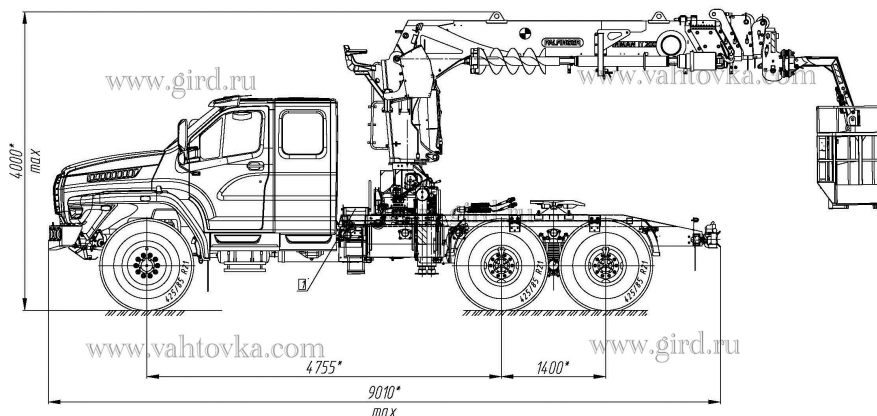

Урал Next (двухрядная кабина) с КМУ ИТ-200

Артикул: 5011

Схематический рисунок

www.gird.ru

www.vahtovka.com

www.vahtovka.com

www.gird.ru

Технические характеристики шасси

Базовое шасси	Урал NEXT 4320-6988-72ИОЗ
Колесная формула	6x6
Параметры масс	
Грузоподъемность, кг	13 200
Двигатель	
Модель	ЯМЗ-53602-10
Тип	дизельный
Мощность, л.с.	273
Топливная система	
Емкость топливного бака, л	300
Коробка передач	
Модель	ЯМЗ-1105
Тип	механическая, 5-ступенчатая
Тормозная система	
Привод тормозной системы	Пневматический
Шины	
Размер шин	425/85 R21

Крано-манипуляторная установка ИТ-200