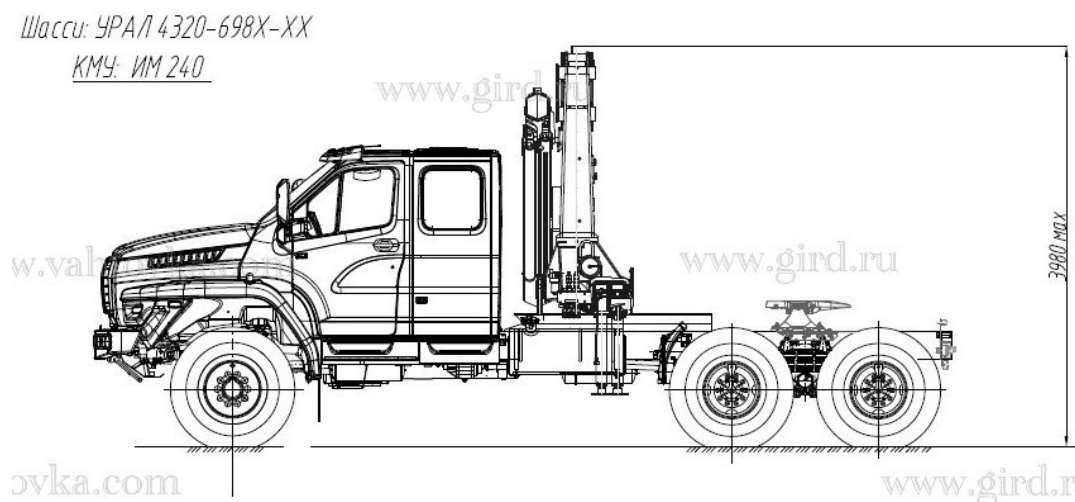

Урал Next (двухрядная кабина) с КМУ ИМ-240

Артикул: 4765

Схематический рисунок

Технические характеристики шасси

Базовое шасси	Урал NEXT 4320-6988-74E5ИО6
Колесная формула	6x6
Параметры масс	
Грузоподъемность, кг	13 200
Двигатель	
Модель	ЯМЗ-53613-10
Тип	дизельный
Мощность, л.с.	312
Топливная система	
Емкость топливного бака, л	300
Коробка передач	
Модель	ZF9
Тип	механическая, 9-ступенчатая
Тормозная система	
Привод тормозной системы	Пневматический
Шины	
Размер шин	425/85 R21

Крано-манипуляторная установка ИМ-240

Технические характеристики	
Количество выдвижных секций	2
Максимальный грузовой момент, тм	21,9
Максимальная грузоподъемность, кг	7300
Грузоподъемность при максимальном вылете, кг	2900
Максимальный вылет стрелы, м	7,58

Урал Next (двухрядная кабина) с КМУ ИМ-240 от производителя

Ознакомьтесь с характеристиками, размерами, подробным описанием, характеристиками и фото товаров. Помните, что фотографии на сайте могут отличаться от реального изображения.