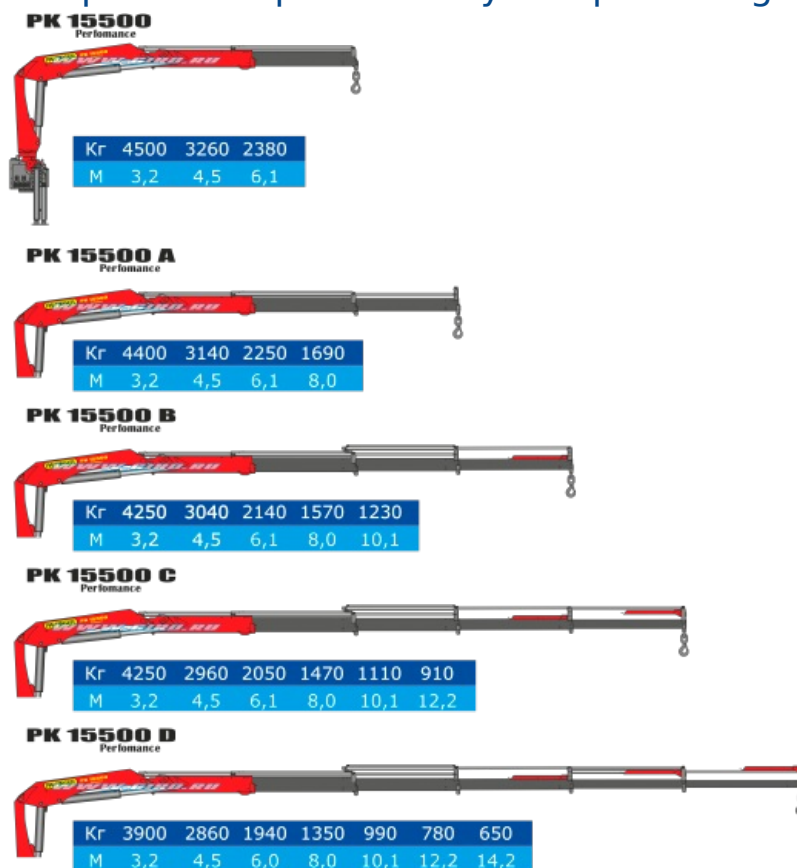

## Урал 44202 с КМУ РК-15500А

Артикул: 1351

Схематический рисунок Урал 44202-41 Седельный тягач с КМУ Palfinger РК-15500А

## Технические характеристики

Параметры масс	
Снаряженная масса, кг	10 320
Полная масса, кг	17 245
Нагрузка на седельно-сцепное устройство, кг	6 700
Распределение нагрузки автомобиля от полной массы	
На передний мост, кг	5 550
На заднюю тележку, кг	11 695
Распределение нагрузки автомобиля от снаряженной массы	
На передний мост, кг	5 390
На заднюю тележку, кг	4 930
Габаритные размеры	
Длина, мм	7 490
Ширина, мм	2 500
Двигатель	
Тип	ЯМЗ-236НЕ2-3, дизельный, V-6, с турбонаддувом
Номинальная мощность, кВт (л.с.)	169 (230)
Трансмиссия	
Коробка передач	ЯМЗ-236У, механическая, 5-ступенчатая, 3-ходовая
Раздаточная коробка	Механическая, 2-ступенчатая
Шины	
Тип	ИД-П284
Прочие параметры	
Емкость топливного бака, л	300
Максимальная скорость, км/ч	85

# Технические характеристики кран-манипулятора Palfinger PK-15500A

Грузовой момент, тм	14,6
Максимальный вылет стрелы, м	8
Грузоподъемность на максимальном вылете, кг	1 690
Максимальная грузоподъемность, кг	7 300