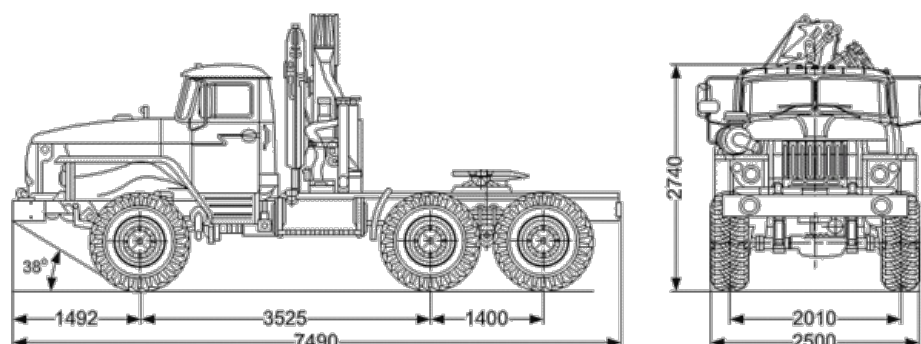

## Урал 44202 с КМУ РК-15500А

Артикул: 1351

Схематический рисунок Урал 44202-41 Седельный тягач с КМУ Palfinger РК-15500А

## Технические характеристики

Параметры масс	
Снаряженная масса, кг	10 320
Полная масса, кг	17 245
Нагрузка на седельно-сцепное устройство, кг	6 700
Распределение нагрузки автомобиля от полной массы	
На передний мост, кг	5 550
На заднюю тележку, кг	11 695
Распределение нагрузки автомобиля от снаряженной массы	
На передний мост, кг	5 390
На заднюю тележку, кг	4 930
Габаритные размеры	
Длина, мм	7 490
Ширина, мм	2 500
Двигатель	
Тип	ЯМЗ-236НЕ2-3, дизельный, V-6, с турбонаддувом
Номинальная мощность, кВт (л.с.)	169 (230)
Трансмиссия	
Коробка передач	ЯМЗ-236У, механическая, 5-ступенчатая, 3-ходовая
Раздаточная коробка	Механическая, 2-ступенчатая
Шины	
Тип	ИД-П284
Прочие параметры	
Емкость топливного бака, л	300
Максимальная скорость, км/ч	85

# Технические характеристики кран-манипулятора Palfinger PK-15500A

Грузовой момент, тм	14,6
Максимальный вылет стрелы, м	8
Грузоподъемность на максимальном вылете, кг	1 690
Максимальная грузоподъемность, кг	7 300