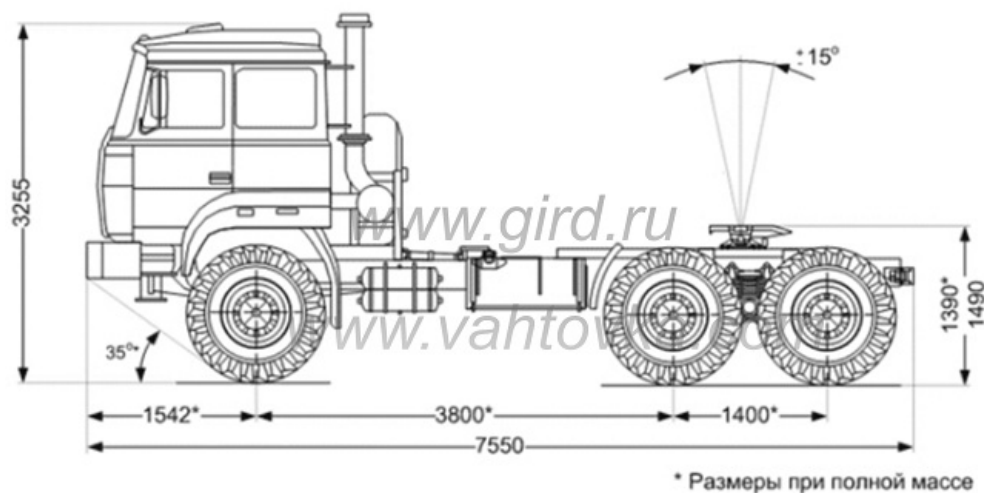

Урал 44202 с гидрофикацией

Артикул: 3047

Схематический рисунок

Технические характеристики шасси

Колесная формула	6x6
Параметры масс	
Нагрузка на ССУ, кг	13 000
Снаряженная масса, кг	8 770
Полная масса, кг	21 800
Полная масса автопоезда, кг	38 000
Полная масса буксируемого прицепа, кг	29 000
Распределение полной массы автомобиля	
На переднюю ось, кг	5 800
На заднюю тележку, кг	16 000
Двигатель	
Модель	ЯМЗ-53602-10
Тип	дизельный, L6
Номинальная мощность, л.с.	312
Система питания	
Емкость топливных баков, л	350 + 210

Коробка передач	
Модель	ZF9S
Тип	Механическая, 9-ступенчатая
Тормозная система	
Привод тормозной системы	Пневматический
Рулевой механизм	
Модель	RBL C700V
Шины	
Модель	Кама-1260
Размер шин	425/85 R21
Габаритные размеры автомобиля	
Длина, мм	7 550
Ширина, мм	2 500
Высота, мм	3 255
Высота ССУ, мм	1 490