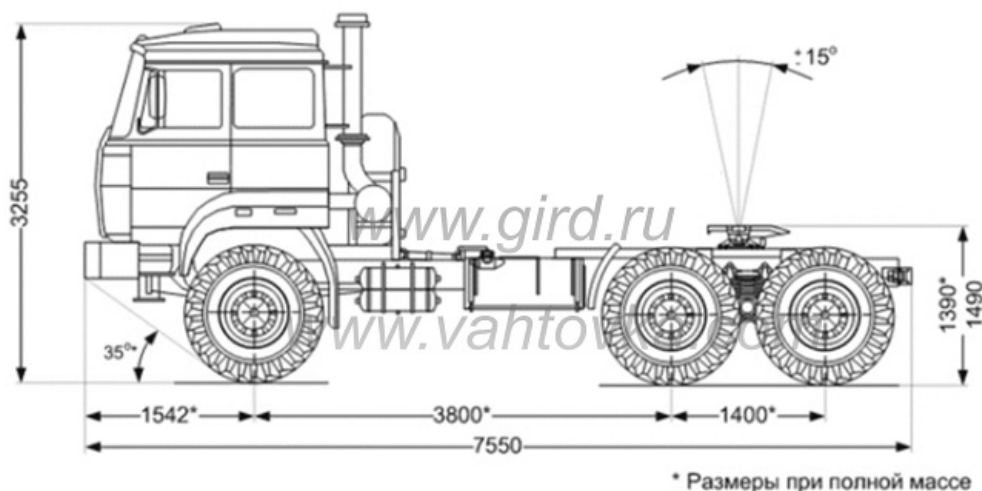

Урал 44202 с гидрофикацией

Артикул: 3047

Схематический рисунок

Технические характеристики шасси

Колесная формула	6x6
Параметры масс	
Нагрузка на ССУ, кг	13 000
Снаряженная масса, кг	8 770
Полная масса, кг	21 800
Полная масса автопоезда, кг	38 000
Полная масса буксируемого прицепа, кг	29 000
Распределение полной массы автомобиля	
На переднюю ось, кг	5 800
На заднюю тележку, кг	16 000
Двигатель	
Модель	ЯМЗ-53602-10
Тип	дизельный, L6
Номинальная мощность, л.с.	312
Система питания	
Емкость топливных баков, л	350 + 210

Коробка передач	
Модель	ZF9S
Тип	Механическая, 9-ступенчатая
Тормозная система	
Привод тормозной системы	Пневматический
Рулевой механизм	
Модель	RBL C700V
Шины	
Модель	Кама-1260
Размер шин	425/85 R21
Габаритные размеры автомобиля	
Длина, мм	7 550
Ширина, мм	2 500
Высота, мм	3 255
Высота ССУ, мм	1 490