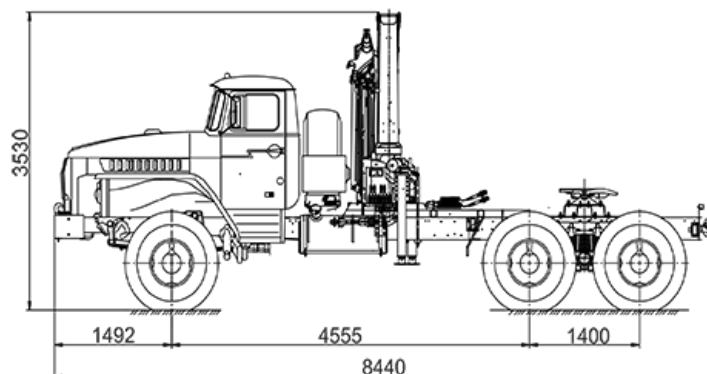

Урал 4320 с КМУ Palfinger 15500A

Артикул: 1724

Седелный тягач на базе шасси Урал 4320 с КМУ Palfinger 15500A

Технические характеристики седельного тягача с КМУ Palfinger 15500A

Параметры масс	
Снаряженная масса, кг	11 370
Полная масса, кг	21 300
Нагрузка на седельно-сцепное устройство, кг	9705
Распределение нагрузки от тягача полной массы	
На передний мост, кг	5 300
На заднюю тележку, кг	16 000

Технические характеристики КМУ Palfinger 15500A

Грузовой момент, тм	14,1
Максимальный вылет стрелы, м	8,1
Грузоподъемность на максимальном вылете, кг	1690
Максимальная грузоподъемность, кг	3140

Урал 4320 с КМУ Palfinger 15500A от производителя