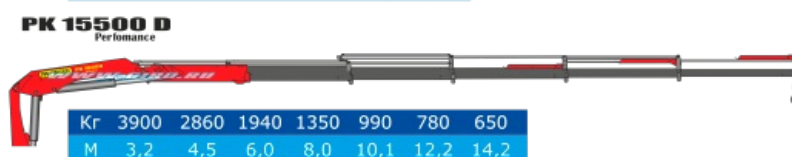

Урал 4320 с КМУ Palfinger 15500A

Артикул: 1724

Седелный тягач на базе шасси Урал 4320 с КМУ Palfinger 15500A

Технические характеристики седельного тягача с КМУ Palfinger 15500A

Параметры масс	
Снаряженная масса, кг	11 370
Полная масса, кг	21 300
Нагрузка на седельно-сцепное устройство, кг	9705
Распределение нагрузки от тягача полной массы	
На передний мост, кг	5 300
На заднюю тележку, кг	16 000

Технические характеристики КМУ Palfinger 15500A

Грузовой момент, тм	14,1
Максимальный вылет стрелы, м	8,1
Грузоподъемность на максимальном вылете, кг	1690
Максимальная грузоподъемность, кг	3140

Урал 4320 с КМУ Palfinger 15500A от производителя

Ознакомьтесь с характеристиками, размерами, подробным описанием, характеристиками и фото товаров. Помните, что фотографии на сайте могут отличаться от реального изображения.

Завод "ГИРД" предлагает купить Урал 4320 с КМУ Palfinger 15500A от производителя с доставкой по всей России. Подробнее по телефону [8\(800\)200-24-63](tel:8(800)200-24-63)