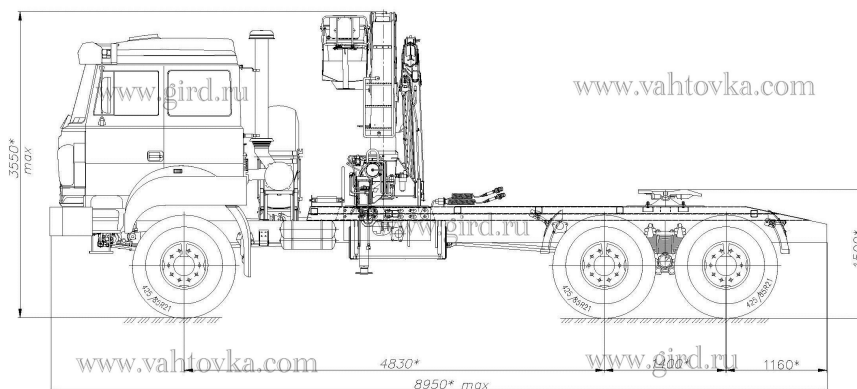

Урал 4320 с КМУ ИМ-150N

Артикул: 4573

Схематический рисунок

www.gird.ru

www.vahtovka.com

www.vahtovka.com

www.gird.ru

Технические характеристики шасси

Колесная формула	6x6
Параметры масс	
Грузоподъемность, кг	12 500
Двигатель	
Модель	ЯМЗ-53623-10 (ЕВРО-5)
Тип	дизельный
Мощность двигателя, л.с.	275
Топливная система	
Вместимость топливного бака, л	300+210
Коробка передач	
Модель	ЯМЗ-1105
Тип	механическая, 5-ступенчатая
Тормозная система	
Привод тормозной системы	пневматический
Шины	
Размерность шин	425/85 R21

Крано-манипуляторная установка ИМ-150N

Технические характеристики

Количество гидравлических выдвижных секций	2 шт.
Грузовой момент	14,3 тм
Максимальная грузоподъемность	6100 кг
Грузоподъемность на максимальном вылете	1690 кг
Максимальный вылет стрелы	8,02 м
Максимальная высота подъема	9,5 м
Максимальная глубина опускания	6,0 м
Угол поворота колонны	420 град.
Масса без гидронасоса и рабочей жидкости	1769 кг
Габаритные размеры в трансп. положении, мм	803 x 2 500 x 2 200