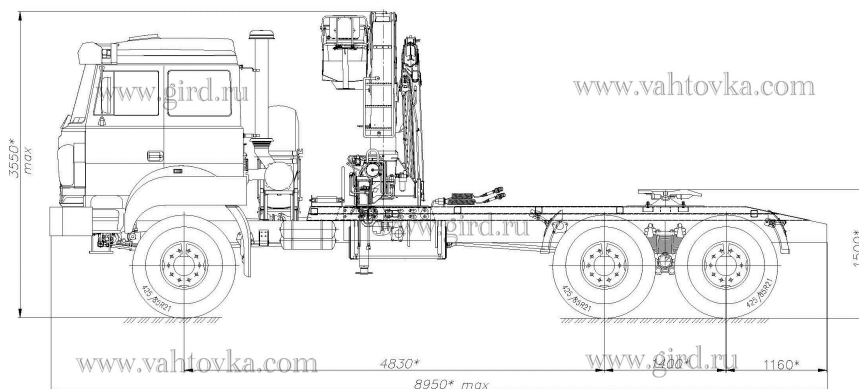

Урал 4320 с КМУ ИМ-150N

Артикул: 4573

Схематический рисунок

www.gird.ru

www.vahtovka.com

www.vahtovka.com

www.gird.ru

Технические характеристики шасси

Колесная формула	6x6
Параметры масс	
Грузоподъемность, кг	12 500
Двигатель	
Модель	ЯМЗ-53623-10 (ЕВРО-5)
Тип	дизельный
Мощность двигателя, л.с.	275
Топливная система	
Вместимость топливного бака, л	300+210
Коробка передач	
Модель	ЯМЗ-1105
Тип	механическая, 5-ступенчатая
Тормозная система	
Привод тормозной системы	пневматический
Шины	
Размерность шин	425/85 R21

Крано-манипуляторная установка ИМ-150N

Технические характеристики

Количество гидравлических выдвижных секций	2 шт.
Грузовой момент	14,3 тм
Максимальная грузоподъемность	6100 кг
Грузоподъемность на максимальном вылете	1690 кг
Максимальный вылет стрелы	8,02 м
Максимальная высота подъема	9,5 м
Максимальная глубина опускания	6,0 м
Угол поворота колонны	420 град.
Масса без гидронасоса и рабочей жидкости	1769 кг
Габаритные размеры в трансп. положении, мм	803 x 2 500 x 2 200