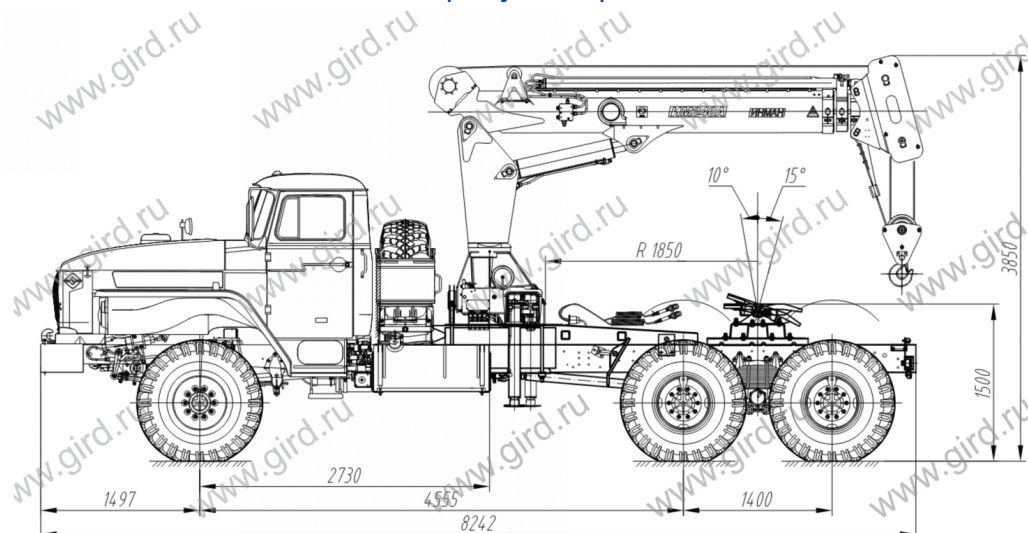

Урал 4320-1912-60 с КМУ ИМ240А

Артикул: 2703

Схематический рисунок Урал 4320-1912-60 с КМУ ИМ-240А

Технические характеристики шасси Урал 4320-1912-60

Параметры масс	
Грузоподъемность, кг	12 000
Двигатель	
Модель	ЯМЗ-65654 (ЕВРО-4)
Тип	четырёхтактный дизель
Количество и расположение цилиндров	6, V-образное
Мощность двигателя, л.с. (кВт)	230 (169,2)
Трансмиссия	
Коробка передач	ЯМЗ-2361, механическая, 5-ступенчатая
Раздаточная коробка	Механическая, 2-ступенчатая с цилиндрическим блокируемым межосевым дифференциалом
Подвеска шасси автомобиля Урал	
Передняя	зависимая, на двух продольных полуэллиптических рессорах, с гидравлическими телескопическими амортизаторами
Задняя	зависимая, балансирующая, на двух продольных полуэллиптических рессорах или зависимая, пневматическая с продольными рычагами и реактивными штангами
Шины	
Модель	ИД-П284/Кама 1260
Размерность шин	1200x500-508

КМУ ИМ-240А

Технические характеристики КМУ ИМ 240А

Количество гидравлических выдвижных 2 шт.
секций

Грузовой момент	23,30 т
Максимальная грузоподъемность	8 400 кг
Грузоподъемность на максимальном вылете	2 200 кг
Максимальный вылет стрелы	9,0 м
Рабочая температура окружающей среды, С	-40 +40
Максимальная высота подъема	10,90 м
Максимальная глубина опускания	5,80 м
Способ управления	Гидравлический
Место управления	С земли, ДУ
Масса без гидронасоса, рабочей жидкости	2 430 кг
Размер по осям шпилек	848 мм
Размер для монтажа на раме	1090 мм

Урал 4320-1912-60 с КМУ ИМ240А от производителя

Ознакомьтесь с характеристиками, размерами, подробным описанием, характеристиками и фото товаров. Помните, что фотографии на сайте могут отличаться от реального изображения.