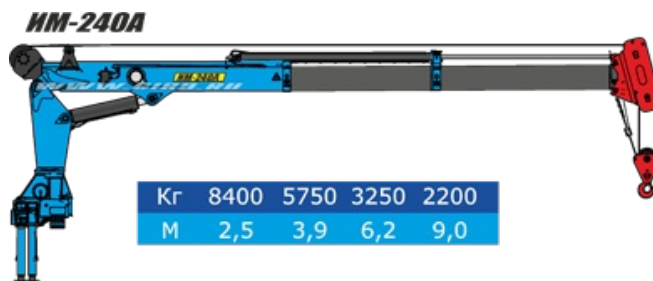

Урал 4320-1912-60 с КМУ ИМ240А

Артикул: 2703

Схематический рисунок Урал 4320-1912-60 с КМУ ИМ-240А

Технические характеристики шасси Урал 4320-1912-60

Параметры масс	
Грузоподъемность, кг	12 000
Двигатель	
Модель	ЯМЗ-65654 (ЕВРО-4)
Тип	четырёхтактный дизель
Количество и расположение цилиндров	6, V-образное
Мощность двигателя, л.с. (кВт)	230 (169,2)
Трансмиссия	
Коробка передач	ЯМЗ-2361, механическая, 5-ступенчатая
Раздаточная коробка	Механическая, 2-ступенчатая с цилиндрическим блокируемым межосевым дифференциалом
Подвеска шасси автомобиля Урал	
Передняя	зависимая, на двух продольных полуэллиптических рессорах, с гидравлическими телескопическими амортизаторами
Задняя	зависимая, балансирующая, на двух продольных полуэллиптических рессорах или зависимая, пневматическая с продольными рычагами и реактивными штангами
Шины	
Модель	ИД-П284/Кама 1260
Размерность шин	1200x500-508

КМУ ИМ-240А

Технические характеристики КМУ ИМ 240А

Количество гидравлических выдвижных 2 шт.
секций

Грузовой момент	23,30 т
Максимальная грузоподъемность	8 400 кг
Грузоподъемность на максимальном вылете	2 200 кг
Максимальный вылет стрелы	9,0 м
Рабочая температура окружающей среды, С	-40 +40
Максимальная высота подъема	10,90 м
Максимальная глубина опускания	5,80 м
Способ управления	Гидравлический
Место управления	С земли, ДУ
Масса без гидронасоса, рабочей жидкости	2 430 кг
Размер по осям шпилек	848 мм
Размер для монтажа на раме	1090 мм

Урал 4320-1912-60 с КМУ ИМ240А от производителя

Ознакомьтесь с характеристиками, размерами, подробным описанием, характеристиками и фото товаров. Помните, что фотографии на сайте могут отличаться от реального изображения.