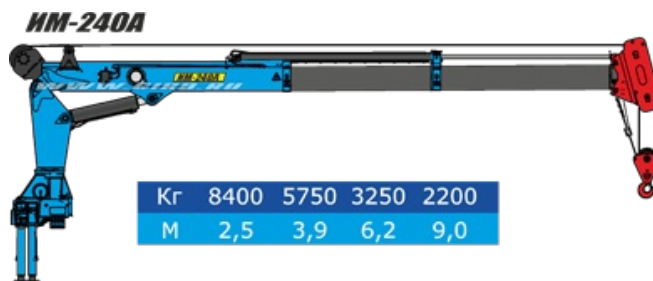

Урал 4320-1912-60 с КМУ ИМ240А

Артикул: 2703

Схематический рисунок Урал 4320-1912-60 с КМУ ИМ-240А

Технические характеристики шасси Урал 4320-1912-60

Параметры масс	
Грузоподъемность, кг	12 000
Двигатель	
Модель	ЯМЗ-65654 (ЕВРО-4)
Тип	четырёхтактный дизель
Количество и расположение цилиндров	6, V-образное
Мощность двигателя, л.с. (кВт)	230 (169,2)
Трансмиссия	
Коробка передач	ЯМЗ-2361, механическая, 5-ступенчатая
Раздаточная коробка	Механическая, 2-ступенчатая с цилиндрическим блокируемым межосевым дифференциалом
Подвеска шасси автомобиля Урал	
Передняя	зависимая, на двух продольных полуэллиптических рессорах, с гидравлическими телескопическими амортизаторами
Задняя	зависимая, балансирующая, на двух продольных полуэллиптических рессорах или зависимая, пневматическая с продольными рычагами и реактивными штангами
Шины	
Модель	ИД-П284/Кама 1260
Размерность шин	1200x500-508

КМУ ИМ-240А

Технические характеристики КМУ ИМ 240А

Количество гидравлических выдвигаемых 2 шт. секций

Грузовой момент	23,30 т
Максимальная грузоподъемность	8 400 кг
Грузоподъемность на максимальном вылете	2 200 кг
Максимальный вылет стрелы	9,0 м
Рабочая температура окружающей среды, С	-40 +40
Максимальная высота подъема	10,90 м
Максимальная глубина опускания	5,80 м
Способ управления	Гидравлический
Место управления	С земли, ДУ
Масса без гидронасоса, рабочей жидкости	2 430 кг
Размер по осям шпилек	848 мм
Размер для монтажа на раме	1090 мм

Урал 4320-1912-60 с КМУ ИМ240А от производителя

Ознакомьтесь с характеристиками, размерами, подробным описанием, характеристиками и фото товаров. Помните, что фотографии на сайте могут отличаться от реального изображения.