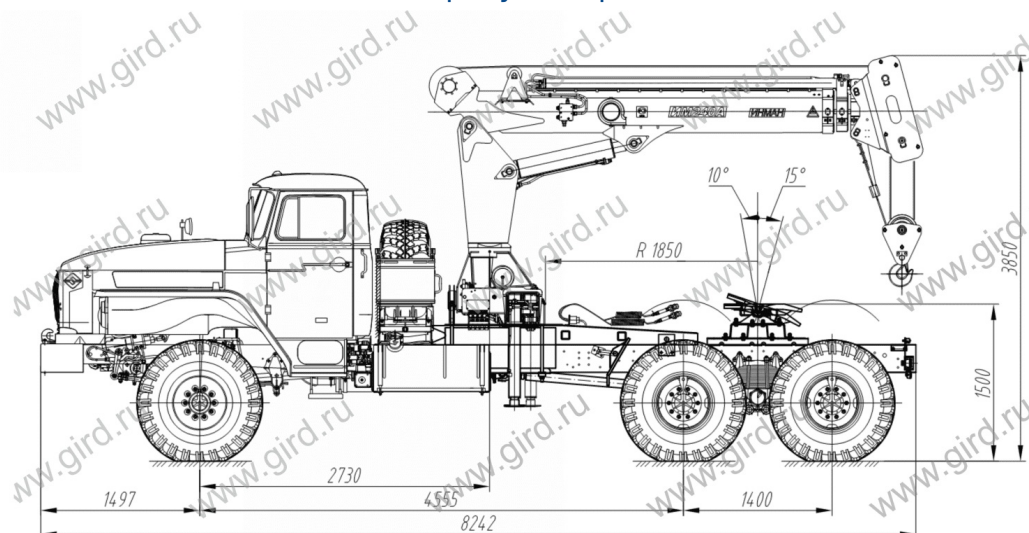

Урал 4320-1912-60 с КМУ ИМ240А

Артикул: 2703

Схематический рисунок Урал 4320-1912-60 с КМУ ИМ-240А

Технические характеристики шасси Урал 4320-1912-60

Параметры масс	
Грузоподъемность, кг	12 000
Двигатель	
Модель	ЯМЗ-65654 (ЕВРО-4)
Тип	четырёхтактный дизель
Количество и расположение цилиндров	6, V-образное
Мощность двигателя, л.с. (кВт)	230 (169,2)
Трансмиссия	
Коробка передач	ЯМЗ-2361, механическая, 5-ступенчатая
Раздаточная коробка	Механическая, 2-ступенчатая с цилиндрическим блокируемым межосевым дифференциалом
Подвеска шасси автомобиля Урал	
Передняя	зависимая, на двух продольных полуэллиптических рессорах, с гидравлическими телескопическими амортизаторами
Задняя	зависимая, балансирующая, на двух продольных полуэллиптических рессорах или зависимая, пневматическая с продольными рычагами и реактивными штангами
Шины	
Модель	ИД-П284/Кама 1260
Размерность шин	1200x500-508

КМУ ИМ-240А

Технические характеристики КМУ ИМ 240А

Количество гидравлических выдвигаемых 2 шт. секций

Грузовой момент	23,30 т
Максимальная грузоподъемность	8 400 кг
Грузоподъемность на максимальном вылете	2 200 кг
Максимальный вылет стрелы	9,0 м
Рабочая температура окружающей среды, С	-40 +40
Максимальная высота подъема	10,90 м
Максимальная глубина опускания	5,80 м
Способ управления	Гидравлический
Место управления	С земли, ДУ
Масса без гидронасоса, рабочей жидкости	2 430 кг
Размер по осям шпилек	848 мм
Размер для монтажа на раме	1090 мм

Урал 4320-1912-60 с КМУ ИМ240А от производителя

Ознакомьтесь с характеристиками, размерами, подробным описанием, характеристиками и фото товаров. Помните, что фотографии на сайте могут отличаться от реального изображения.