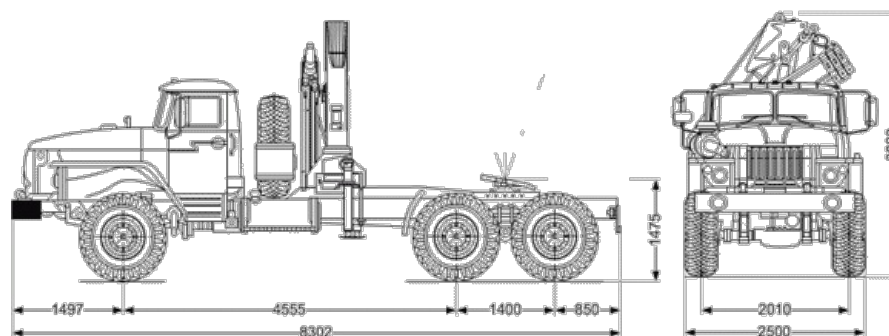

Седельный тягач Урал 4320 с КМУ ИМ 180 и полуприцепом

Артикул: 2914

Седельный тягач на шасси Урал 4320 с КМУ ИМ 180

Технические характеристики тягача с КМУ ИМ-180

Параметры масс	
Снаряженная масса тягача, кг	11 795
Полная масса тягача, кг	21 245
Нагрузка на седельно-сцепное устройство, кг	9 300
Распределение нагрузки на дорогу от тягача полной массы	
На передний мост, кг	6 255
На заднюю тележку, кг	14 990
Габаритные размеры	
Длина, мм	8 302
Ширина, мм	2 500
Высота, мм	3 800
Двигатель	
Тип	ЯМЗ-236НЕ2, дизельный, V-6, с турбонаддуво
Номинальная мощность, кВт (л.с.)	169 (230)
Трансмиссия	
Коробка передач	ЯМЗ-236У, механическая, 5-ступенчатая, 3-ходовая
Раздаточная коробка	Механическая, 2-ступенчатая с блокируемым межосевым дифференциалом
Шины	
Модель	ИД-П284

Технические характеристики крано-манипуляторной установки ИМ-180

Грузовой момент, тм	17,90
Максимальный вылет стрелы, м	8,00
Максимальная грузоподъемность, кг	8 800
Грузоподъемность на максимальном вылете 8 м, кг	2 200

Седельный тягач Урал 4320 с КМУ ИМ 180 и полуприцепом от производителя

Ознакомьтесь с характеристиками, размерами, подробным описанием, характеристиками и фото товаров. Помните, что фотографии на сайте могут отличаться от реального изображения.

Завод "ГИРД" предлагает купить Седельный тягач Урал 4320 с КМУ ИМ 180 и полуприцепом от производителя с доставкой по всей России. Подробнее по телефону [8\(800\)200-24-63](tel:8(800)200-24-63)

Доставка