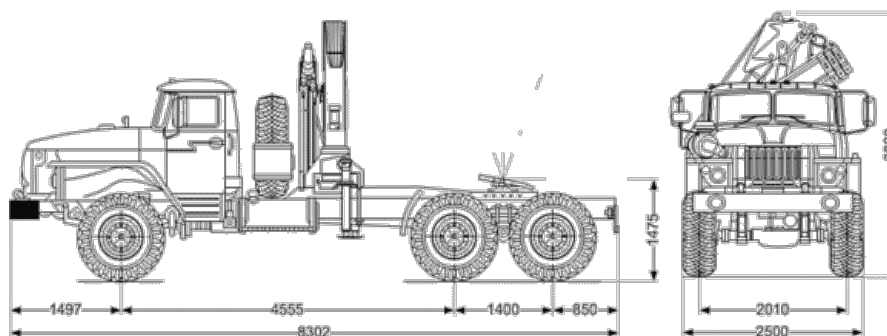

Седельный тягач Урал 4320 с КМУ ИМ 180 и полуприцепом

Артикул: 2914

Седельный тягач на шасси Урал 4320 с КМУ ИМ 180

Технические характеристики тягача с КМУ ИМ-180

Параметры масс	
Снаряженная масса тягача, кг	11 795
Полная масса тягача, кг	21 245
Нагрузка на седельно-сцепное устройство, кг	9 300
Распределение нагрузки на дорогу от тягача полной массы	
На передний мост, кг	6 255
На заднюю тележку, кг	14 990
Габаритные размеры	
Длина, мм	8 302
Ширина, мм	2 500
Высота, мм	3 800
Двигатель	
Тип	ЯМЗ-236НЕ2, дизельный, V-6, с турбонаддуво
Номинальная мощность, кВт (л.с.)	169 (230)
Трансмиссия	
Коробка передач	ЯМЗ-236У, механическая, 5-ступенчатая, 3-ходовая
Раздаточная коробка	Механическая, 2-ступенчатая с блокируемым межосевым дифференциалом
Шины	
Модель	ИД-П284

Технические характеристики крано-манипуляторной установки ИМ-180

Грузовой момент, тм	17,90
Максимальный вылет стрелы, м	8,00
Максимальная грузоподъемность, кг	8 800
Грузоподъемность на максимальном вылете 8 м, кг	2 200

Седельный тягач Урал 4320 с КМУ ИМ 180 и полуприцепом от производителя

Ознакомьтесь с характеристиками, размерами, подробным описанием, характеристиками и фото товаров. Помните, что фотографии на сайте могут отличаться от реального изображения.

Завод "ГИРД" предлагает купить Седельный тягач Урал 4320 с КМУ ИМ 180 и полуприцепом от производителя с доставкой по всей России. Подробнее по телефону [8\(800\)200-24-63](tel:8(800)200-24-63)

Доставка