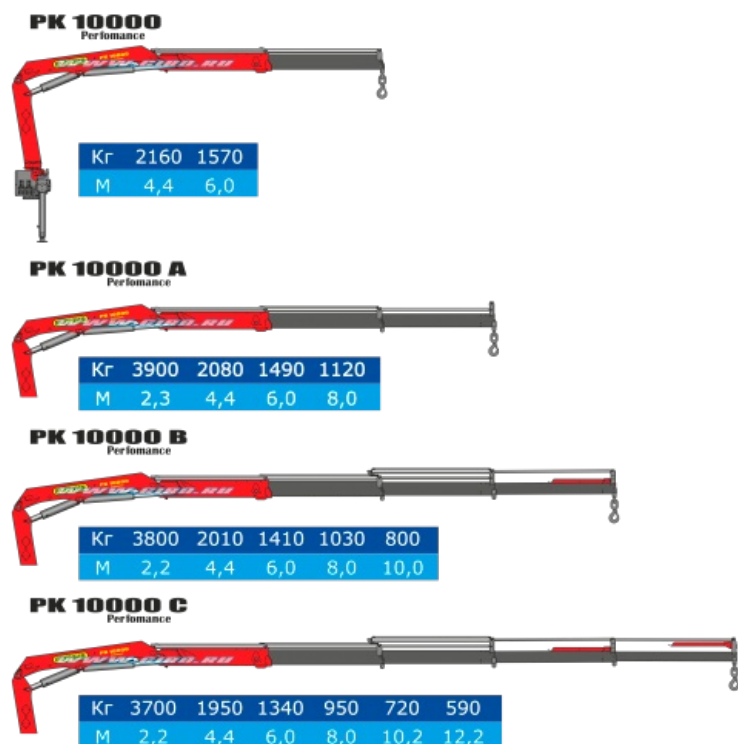

МАЗ с КМУ Palfinger 10000

Крано-манипуляторные установки PALFINGER серии 10000 на шасси МАЗ

Технические характеристики

Максимальный грузовой момент, тм	9,2
Масса КМУ, кг	1200
Опорная база, м	3,3--5,6
Угол поворота, град	400
Опоры гидравлические, с поворотом	2 шт
Управление — с земли	2 пульта

МАЗ с КМУ Palfinger 10000 от производителя

Ознакомьтесь с характеристиками, размерами, подробным описанием, характеристиками и фото товаров. Помните, что фотографии на сайте могут отличаться от реального изображения.