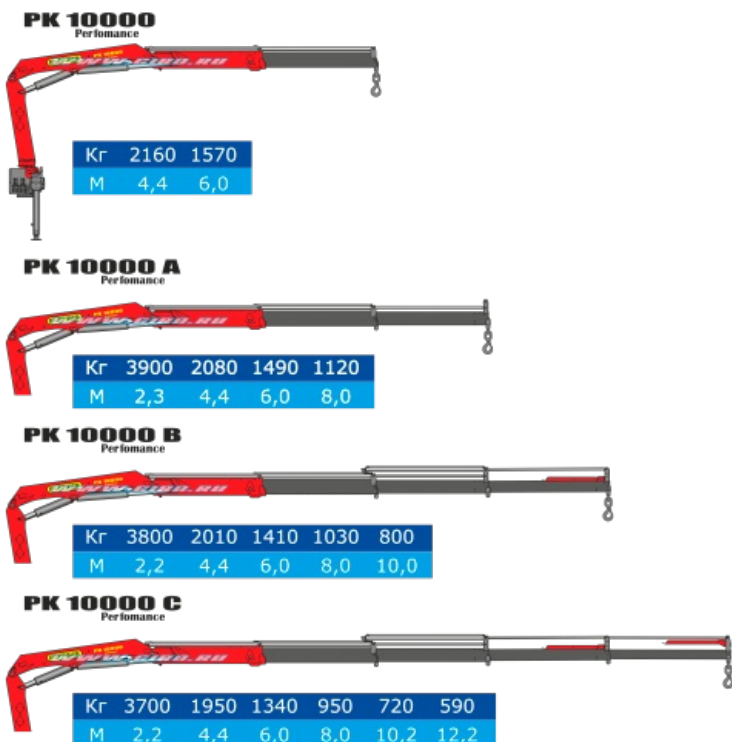

МАЗ с КМУ Palfinger 10000

Крано-манипуляторные установки PALFINGER серии 10000 на шасси МАЗ

Технические характеристики

Максимальный грузовой момент, тм	9,2
Масса КМУ, кг	1200
Опорная база, м	3,3--5,6
Угол поворота, град	400
Опоры гидравлические, с поворотом	2 шт
Управление — с земли	2 пульта

МАЗ с КМУ Palfinger 10000 от производителя

Ознакомьтесь с характеристиками, размерами, подробным описанием, характеристиками и фото товаров. Помните, что фотографии на сайте могут отличаться от реального изображения.