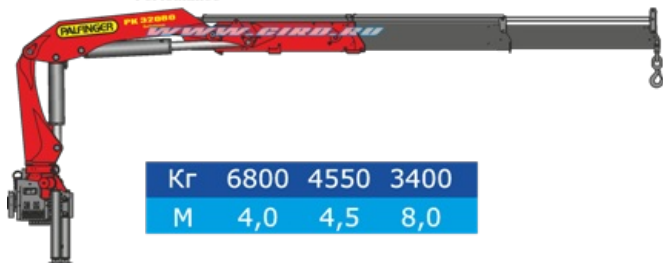

КамАЗ 65221 с КМУ Palfinger 30002K

Артикул: 1820

Технические характеристики седельного тягача с КМУ Palfinger 30002K

Параметры масс	
Снаряженная масса, кг	12 500
Полная масса, кг	21 550
Нагрузка на седельно-сцепное устройство, кг	8075

Технические характеристики КМУ Palfinger 30002K

PK 30002K-A Performance

Кг	6800	4550	3400
М	4,0	4,5	8,0

PK 30002K-B Performance

Кг	6600	4350	3250	2550
М	4,1	6,1	8,1	10,2

PK 30002K-C Performance

Кг	6350	4200	3100	2400	2000
М	4,2	6,2	8,2	10,3	12,5

Грузовой момент, тм	27,4
Максимальный вылет стрелы, м	8,2
Грузоподъемность на максимальном вылете, кг	3400
Максимальная грузоподъемность, кг	6800

КамАЗ 65221 с КМУ Palfinger 30002K от производителя

Ознакомьтесь с характеристиками, размерами, подробным описанием, характеристиками и фото товаров. Помните, что фотографии на сайте могут отличаться от реального изображения.