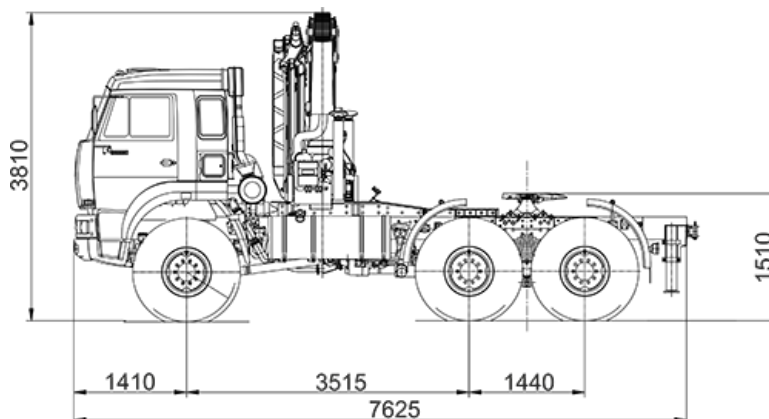

КамАЗ 65221 с КМУ Palfinger 30002K

Артикул: 1820

Технические характеристики седельного тягача с КМУ Palfinger 30002K

Параметры масс	
Снаряженная масса, кг	12 500
Полная масса, кг	21 550
Нагрузка на седельно-сцепное устройство, кг	8075

Технические характеристики КМУ Palfinger 30002K

PK 30002K-A Performance

Кг	6800	4550	3400
М	4,0	4,5	8,0

PK 30002K-B Performance

Кг	6600	4350	3250	2550
М	4,1	6,1	8,1	10,2

PK 30002K-C Performance

Кг	6350	4200	3100	2400	2000
М	4,2	6,2	8,2	10,3	12,5

Грузовой момент, тм	27,4
Максимальный вылет стрелы, м	8,2
Грузоподъемность на максимальном вылете, кг	3400
Максимальная грузоподъемность, кг	6800

КамАЗ 65221 с КМУ Palfinger 30002K от производителя

Ознакомьтесь с характеристиками, размерами, подробным описанием, характеристиками и фото товаров. Помните, что фотографии на сайте могут отличаться от реального изображения.