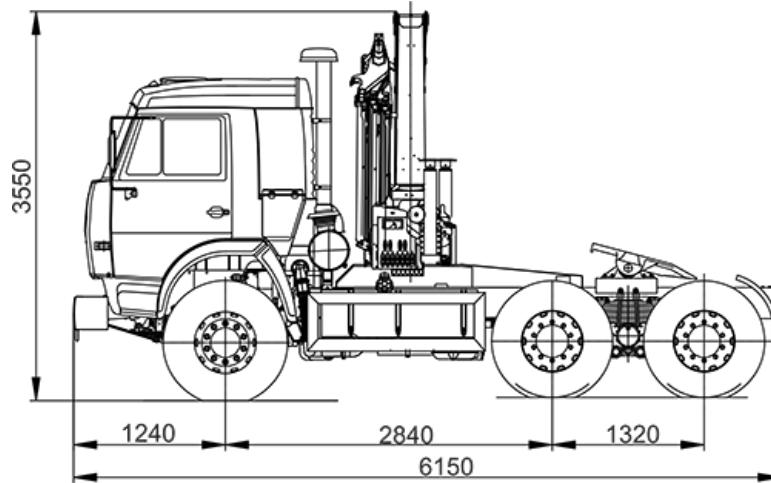

КамАЗ 65116 с КМУ Palfinger 1550C

Седельный тягач на базе шасси КамАЗ 65116 с КМУ Palfinger 15500 C

Технические характеристики седельного тягача с КМУ Palfinger 15500 C

Параметры масс	
Снаряженная масса, кг	10 245
Полная масса, кг	22 850
Нагрузка на седельно-цепное устройство, кг	-

Технические характеристики КМУ Palfinger 15500 C

Грузовой момент, тм

13,3

Максимальный вылет стрелы, м	12,2
Грузоподъемность на максимальном вылете, кг	910
Максимальная грузоподъемность 4,5 м, кг	2960

Palfinger 15500 в каталоге КМУ

КамАЗ 65116 с КМУ Palfinger 15500С от производителя

Ознакомьтесь с характеристиками, размерами, подробным описанием, характеристиками и фото товаров. Помните, что фотографии на сайте могут отличаться от реального изображения.