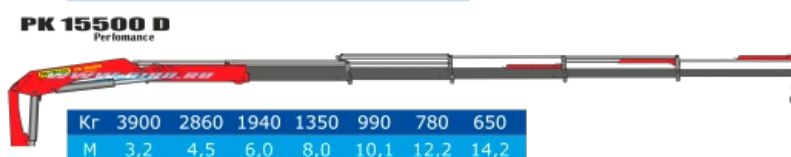

## КамАЗ 53504 с КМУ Palfinger 15500

### Седелный тягач КамАЗ 53504 с КМУ Palfinger 15500

### Технические характеристики седельного тягача с КМУ Palfinger 15500А

Параметры масс	
Снаряженная масса, кг	10 630
Полная масса, кг	21 600
Нагрузка на седельно-цепное устройство, кг	12 300
Распределение нагрузки от тягача полной массы	
На передний мост, кг	5800
На заднюю тележку, кг	15 800

### Технические характеристики КМУ Palfinger

Грузовой момент, тм	14,1
Максимальный вылет стрелы, м	8,1
Грузоподъемность на максимальном вылете, кг	1 690
Максимальная грузоподъемность, кг	3 140