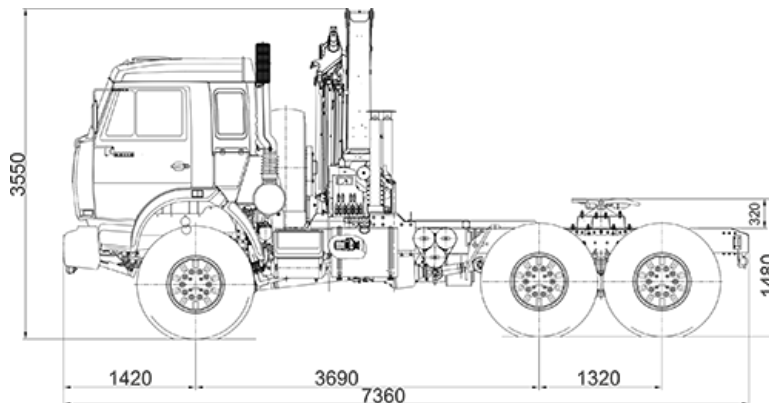

## КамАЗ 53504 с КМУ Palfinger 15500

### Седелный тягач КамАЗ 53504 с КМУ Palfinger 15500

### Технические характеристики седельного тягача с КМУ Palfinger 15500А

Параметры масс	
Снаряженная масса, кг	10 630
Полная масса, кг	21 600
Нагрузка на седельно-цепное устройство, кг	12 300
Распределение нагрузки от тягача полной массы	
На передний мост, кг	5800
На заднюю тележку, кг	15 800

### Технические характеристики КМУ Palfinger

Грузовой момент, тм	14,1
Максимальный вылет стрелы, м	8,1
Грузоподъемность на максимальном вылете, кг	1 690
Максимальная грузоподъемность, кг	3 140