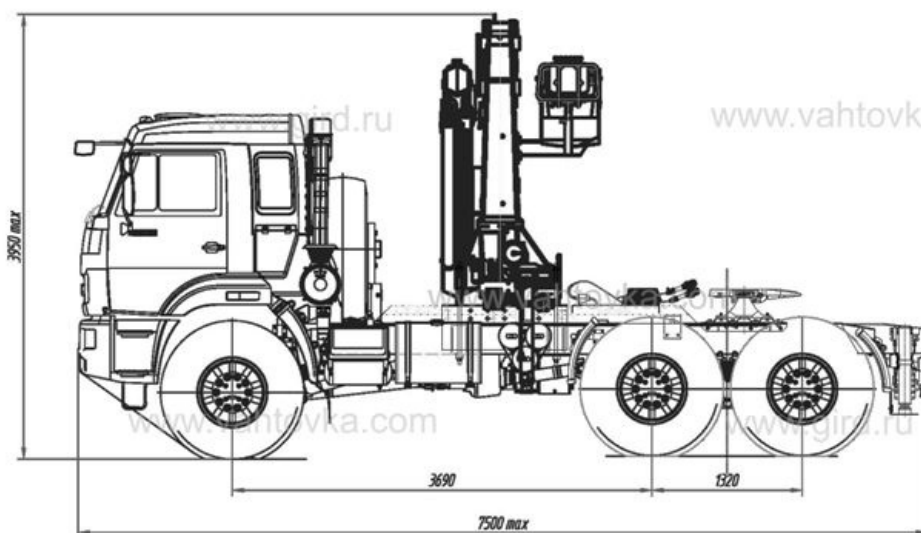

КамАЗ 53504 с КМУ ИМ-240

Артикул: 3537

Схематический рисунок

Технические характеристики шасси

Колесная формула			6x6
Грузоподъемность, т (нагрузка / седельно-цепное устройство)			12,30
Мощность двигателя, л.с.	Номинальная (брутто)		300
	Максимальная полезная (нетто)		300
Модель коробки передач			154
Передаточное отношение главной передачи			6,53
Объем платформы, куб.м / монтажная длина рамы, мм			—
Спальное место			1
Шины			425/85R21
Бак, л			210+350

Крано-манипуляторная установка ИМ-240

Технические характеристики

Количество гидравлических выдвигаемых секций, шт.

2

Грузовой момент, тм	21,9
Максимальная грузоподъемность, кг	7300
Грузоподъемность при максимальном вылете, кг	2900
Максимальный вылет стрелы, м	7,58
Рабочая температура окружающей среды, °С	-40...+40
Максимальная высота подъема, м	9,58
Максимальная глубина опускания, м	4,95
Способ управления	Гидравлический
Угол поворота колоны, град.	410
Место управления	С сиденья, ДУ
Транспортное расположение опор	вниз
Тип выдвижных опор	гидравлические
База выдвижных опор, мм	5890
База не выдвижных опор, мм	3000
Масса без гидронасоса, рабочей жидкости, кг	425
Емкость гидробака, л:	
• полная	186
• максимальная	167
• минимальная	129
Производительность насоса, л/мин	50
Рабочее давление, МПа	25
Размер по осям шпилек, мм	848
Размер для монтажа на раме, мм	1090
Габаритные размеры в транспортном положении, мм:	
• высота	2480
• ширина	2495
• глубина	1430

КамАЗ 53504 с КМУ ИМ-240 от производителя

Ознакомьтесь с характеристиками, размерами, подробным описанием, характеристиками и фото товаров. Помните, что фотографии на сайте могут отличаться от реального изображения.