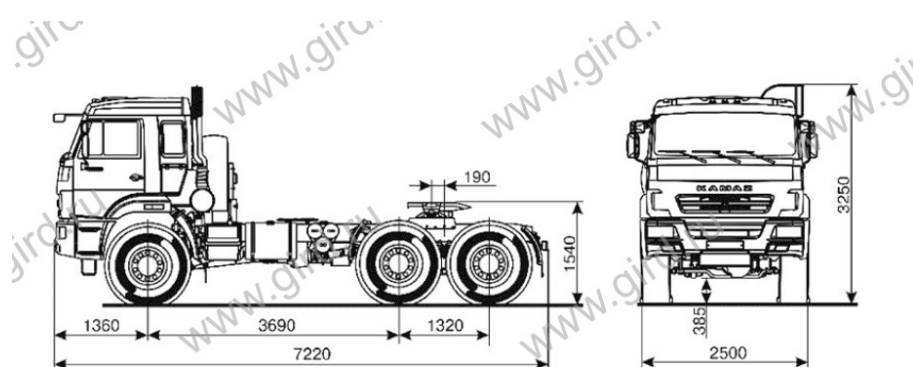

КамАЗ 53504-46 (автомобиль тягач 5849Е)

Артикул: 2906

Седельный тягач на шасси КамАЗ 53504-46

Размеры даны для автомобиля снаряженной массы

Технические характеристики седельного тягача КамАЗ 53504-46

Колесная формула	6x6
Параметры масс	
Нагрузка на седельно-сцепное устройство, кг, не более	10 000
Полная масса, кг, не более	20 555
Снаряженная масса, кг, не более	10 405
Полная масса буксируемого полуприцепа, кг, не более	12 300
Полная масса автопоезда, кг, не более	32 000
Распределение нагрузки от автомобиля полной массы	
На передний мост, кг	5 770
На заднюю тележку, кг	14 785
Двигатель	
Модель	740.662-300 (ЕВРО-4)
Тип	дизельный
Мощность, л.с.	300
Система питания	
Вместимость топливного бака, л	350+210
Коробка передач	
Модель	154/ZF
Тип	механическая, 10-ступенчатая
Колеса и шины	
Размер шин	425/85 R21
Кабина	
Тип	

	расположенная над двигателем, рестайлинговая
Исполнение	со спальным местом
Габаритные размеры	
Длина, мм	7 415
Ширина, мм	2 500
Высота, мм	3 080
Высота ССУ, мм	1 540

КамАЗ 53504-46 (автомобиль тягач 5849Е) от производителя