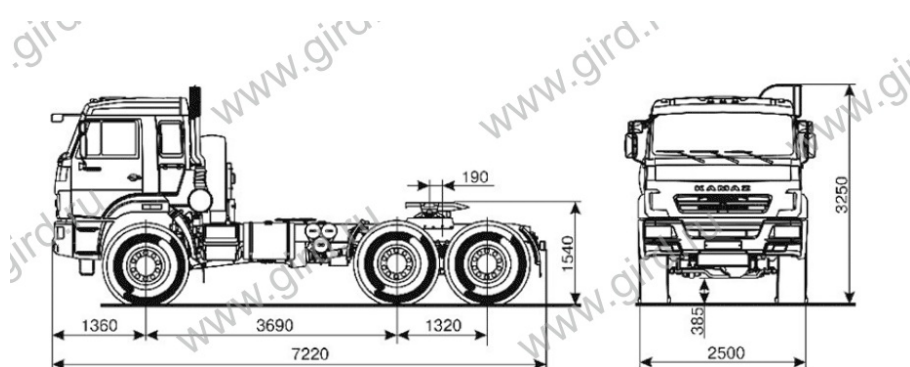

КамАЗ 53504-46 (автомобиль тягач 5849Е)

Артикул: 2906

Седельный тягач на шасси КамАЗ 53504-46

Размеры даны для автомобиля снаряженной массы

Технические характеристики седельного тягача КамАЗ 53504-46

Колесная формула	6x6
Параметры масс	
Нагрузка на седельно-сцепное устройство, кг, не более	10 000
Полная масса, кг, не более	20 555
Снаряженная масса, кг, не более	10 405
Полная масса буксируемого полуприцепа, кг, не более	12 300
Полная масса автопоезда, кг, не более	32 000
Распределение нагрузки от автомобиля полной массы	
На передний мост, кг	5 770
На заднюю тележку, кг	14 785
Двигатель	
Модель	740.662-300 (ЕВРО-4)
Тип	дизельный
Мощность, л.с.	300
Система питания	
Вместимость топливного бака, л	350+210
Коробка передач	
Модель	154/ZF
Тип	механическая, 10-ступенчатая
Колеса и шины	
Размер шин	425/85 R21
Кабина	
Тип	

	расположенная над двигателем, рестайлинговая
Исполнение	со спальным местом
Габаритные размеры	
Длина, мм	7 415
Ширина, мм	2 500
Высота, мм	3 080
Высота ССУ, мм	1 540

КамАЗ 53504-46 (автомобиль тягач 5849Е) от производителя