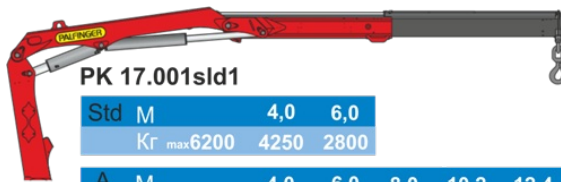

**Крано-манипуляторная установка РК 17.001**

PK 17.001sld1

Std	M	4,0	6,0				
Кг max		6200	4250	2800			
A	M	4,0	6,0	8,0	10,2	12,4	
Кг max		6100	4050	2650	1960	1480	1140
B	M	4,1	6,1	8,1	10,3	12,5	14,7
Кг max		6000	3900	2500	1840	1420	1100
C	M	4,2	6,2	8,2	10,3	12,5	14,7
Кг max		5850	3750	2400	1720	1320	1080
D	M	4,3	6,3	8,3	10,4	12,6	14,7
Кг max		5750	3600	2300	1620	1220	980