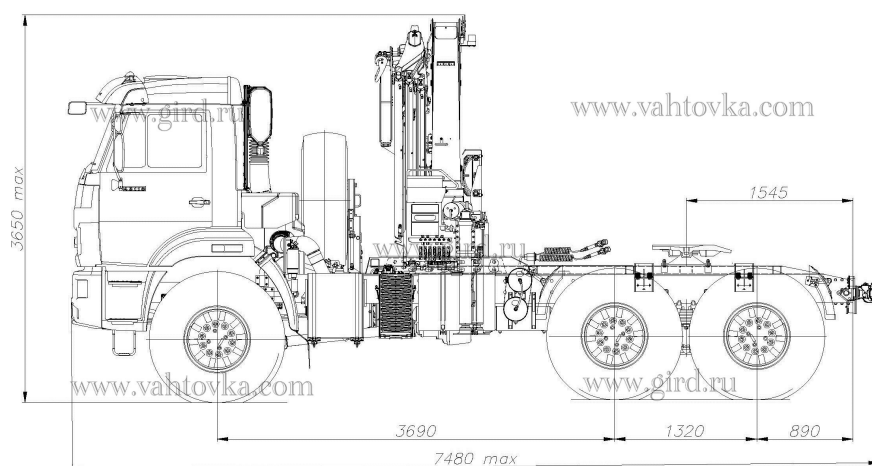

КамАЗ 43118 с КМУ РК 17.001

Артикул: 4535

Схематический рисунок

www.gird.ru

www.vahtovka.com

www.vahtovka.com

www.gird.ru

Технические характеристики шасси

Колесная формула	6x6
Параметры масс	
Допустимая масса надстройки с грузом, кг	13 425
Полная масса а/м с надстройкой, кг	22 500
Распределение нагрузки от полной массы	
На переднюю ось, кг	6 500
На заднюю тележку, кг	16 000
Двигатель	
Модель	740.705-300
Тип	дизельный с турбонаддувом
Мощность, л.с.	300
Система питания	
Вместимость топливного бака, л	350+210
Коробка передач	
Модель	154
Тип	механическая
Главная передача	
Передаточное отношение	6,53
Колеса и шины	
Размер шин	425/85 R21

Крано-манипуляторная установка РК 17.001