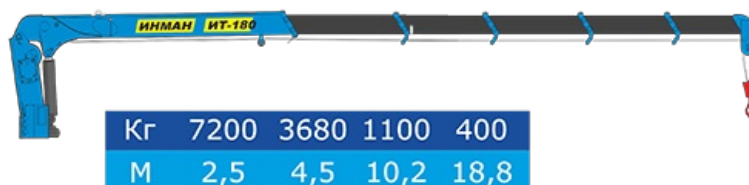

КамАЗ 43118 с КМУ ИТ-180

Артикул: 4576

Технические характеристики шасси

Колесная формула	6x6
Параметры масс	
Допустимая масса надстройки с грузом, кг	13 425
Полная масса а/м с надстройкой, кг	22 500
Распределение нагрузки от полной массы	
На переднюю ось, кг	6 500
На заднюю тележку, кг	16 000
Двигатель	
Модель	740.705-300
Тип	дизельный с турбонаддувом
Мощность, л.с.	300
Система питания	
Вместимость топливного бака, л	350+210
Коробка передач	
Модель	154
Тип	механическая
Главная передача	
Передаточное отношение	6,53
Колеса и шины	
Размер шин	425/85 R21

Крано-манипуляторная установка ИТ-180

Технические характеристики

Количество гидравлических выдвижных секций	5 шт.
Грузовой момент	18,0 тм
Максимальная грузоподъемность	7 200 кг
Грузоподъемность (при вылете стрелы)	7 200 кг (2,5 м) 3 680 кг (4,5 м) 1 100 кг (10,2 м) 400 кг (18,8 м)
Грузоподъемность на максимальном вылете	400 кг
Максимальный вылет стрелы	18,80 м
Рабочая температура окружающей среды, °С	— 40..... +40

Максимальная высота подъема	19,25 м
Максимальная глубина опускания	25,10 м
Способ управления	Гидравлический
Угол поворота колонны	390 град.
Место управления	С сиденья, ДУ
Транспортное положение опор	Вверх
Способ выдвижения опор	Гидравлический
Стандартная база опор	5 660 мм
Масса без гидронасоса и рабочей жидкости	3 200 кг
Емкость гидробака, л (полная/max/min)	109 / 102 / 91
Производительность насоса	60 л/мин
Рабочее давление	23 МПа
Размер по осям шпилек	807 мм
Размер для монтажа на раме	1530 мм
Габаритные размеры в трансп. положении, мм	5 600××1 330××2 570