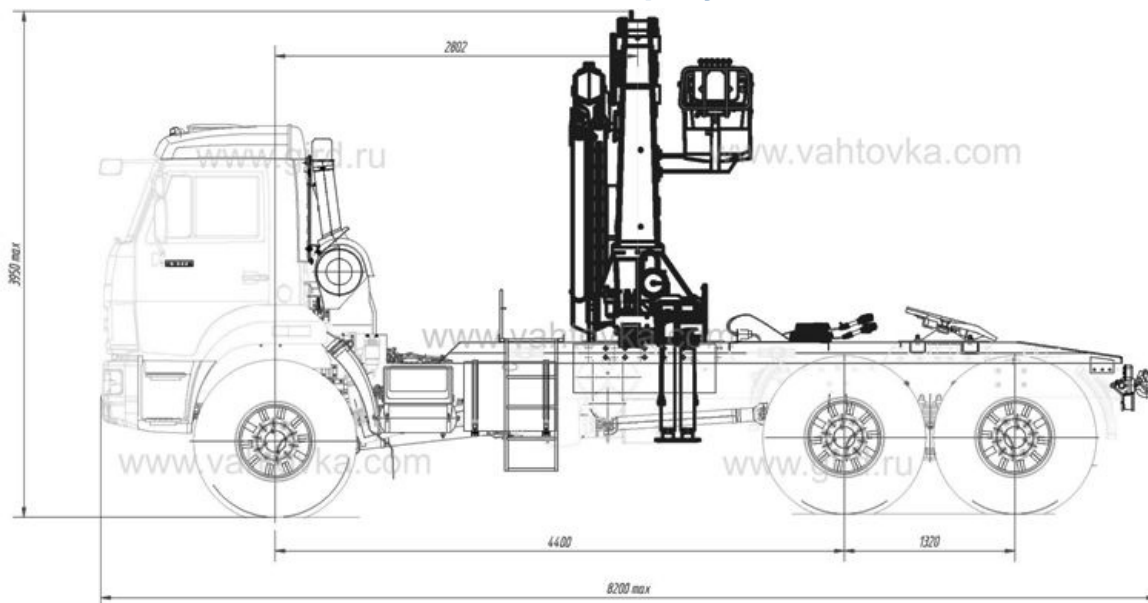

КамАЗ 43118 с КМУ ИМ 240-04

Артикул: 3539

Схематический рисунок

Технические характеристики шасси

Колесная формула	6x6	
Тип ошиновки	1	
Грузоподъемность, т (нагрузка / седельно-сцепное устройство)	12,72	
Мощность двигателя, л.с.	Номинальная (брутто)	300
	Максимальная полезная (нетто)	300
Модель коробки передач	154	
Передаточное отношение главной передачи	6,53	
Объем платформы, куб.м / монтажная длина рамы, мм	5955	
Спальное место	—	
Шины	425/85R21 390/95R20	
Бак, л	350+210	

Крано-манипуляторная установка ИМ 240-04

ИМ 240-04	Кг	7000	4790	3380	2510	1980	1630
	М	2,5	3,8	5,2	7,1	9,2	11,7

Технические характеристики

Количество гидравлических выдвижных секций	4 шт.
Грузовой момент	21,00 т
Максимальная грузоподъемность	7 000 кг
Грузоподъемность на максимальном вылете	1 630 кг
Максимальный вылет стрелы	11,70 м
Рабочая температура окружающей среды, С	-40 ... +40
Максимальная высота подъема	13,63 м
Максимальная глубина опускания	9,60 м
Способ управления	Гидравлический
Место управления	С земли
Транспортное положение опор	Вниз
Способ выдвижения опор	Гидравлический
База опор	5 890 мм
Масса без гидронасоса, рабочей жидкости	3 350 кг
Размер по осям шпилек	848 мм
Размер для монтажа на раме	1090 мм

КамАЗ 43118 с КМУ ИМ 240-04 от производителя

Ознакомьтесь с характеристиками, размерами, подробным описанием, характеристиками и фото товаров. Помните, что фотографии на сайте могут отличаться от реального изображения.