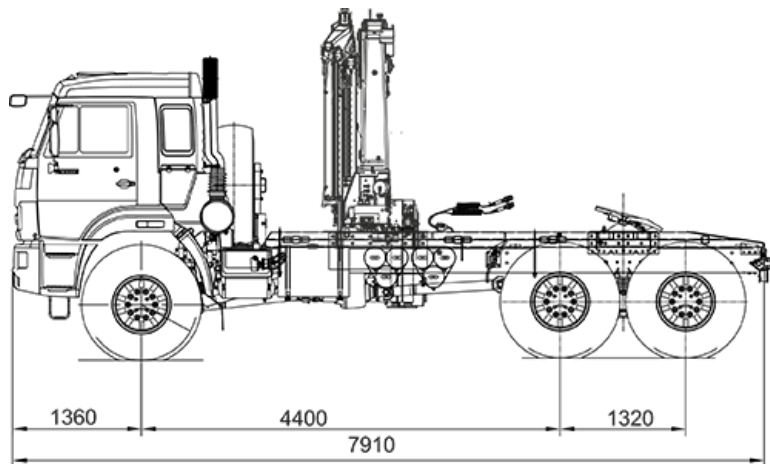

КамАЗ 43118 с КМУ ИМ-180

Седелный тягач на базе шасси КамАЗ 43118 с КМУ ИМ-180

Технические характеристики седельного тягача с КМУ ИМ-180

Параметры масс	
Снаряженная масса, кг	12 400
Полная масса, кг	21 600
Нагрузка на седельно-сцепное устройство, кг	12300
Распределение нагрузки от тягача полной массы	
На передний мост, кг	6 600
На заднюю тележку, кг	14 950

Технические характеристики КМУ ИМ-180

Грузовой момент, тм	17,9
Максимальный вылет стрелы, м	8,0

Грузоподъемность на максимальном вылете, кг	2 200
Максимальная грузоподъемность, кг	5950

[ИМ-180 в каталоге КМУ](#)