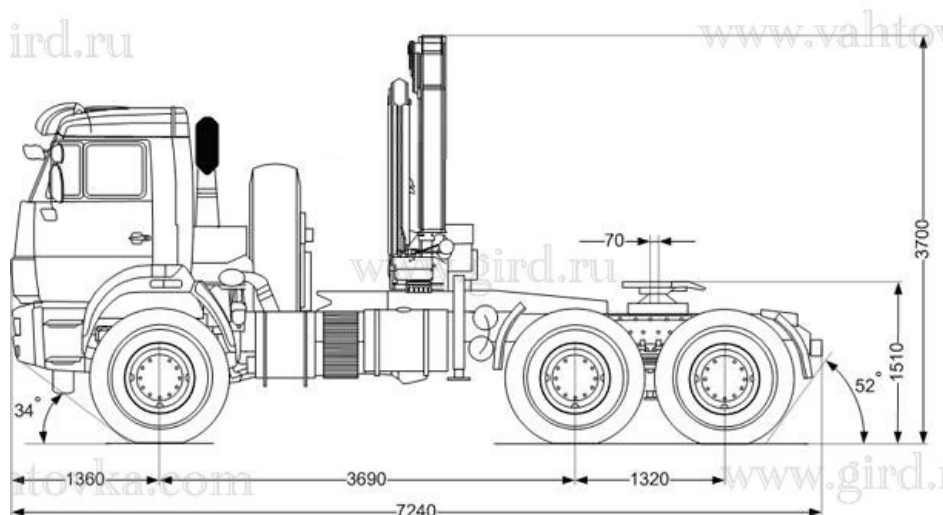

КамАЗ 43118 с КМУ ИМ-150А

Артикул: 4622

Схематический рисунок

Технические характеристики шасси

Колесная формула	6x6
Параметры масс	
Допустимая масса надстройки с грузом, кг	13 425
Полная масса а/м с надстройкой, кг	22 500
Распределение нагрузки от полной массы	
На переднюю ось, кг	6 500
На заднюю тележку, кг	16 000
Двигатель	
Модель	740.705-300
Тип	дизельный с турбонаддувом
Мощность, л.с.	300
Система питания	
Вместимость топливного бака, л	350+210
Коробка передач	
Модель	154
Тип	механическая
Главная передача	
Передаточное отношение	6,53
Колеса и шины	
Размер шин	425/85 R21

Крано-манипуляторная установка ИМ-150

Количество гидравлических выдвигаемых секций	2 шт.
Макс. подъемный момент	12,1 тм

Макс. грузоподъемность	6050 кг
Грузоподъемность при вылете стрелы	6050 кг (2,0 м)
	4020 кг (3,0 м)
	2480 кг (4,8 м)
	1770 кг (6,8 м)
	1320 кг (8,4 м)
Грузоподъемность на макс. вылете	1320 кг
Макс. гидравлический вылет	8,4 м
Угол поворота	390°
Стандарт размаха аутригеров	3700
Требуемое для монтажа пространство (станд.)	1054.00 мм
Ширина в транспортном положении	2240.00 мм
Макс. рабочее давление	28 МПа
Производительность насоса	32 л/мин
Общий вес (станд.)	2120 кг