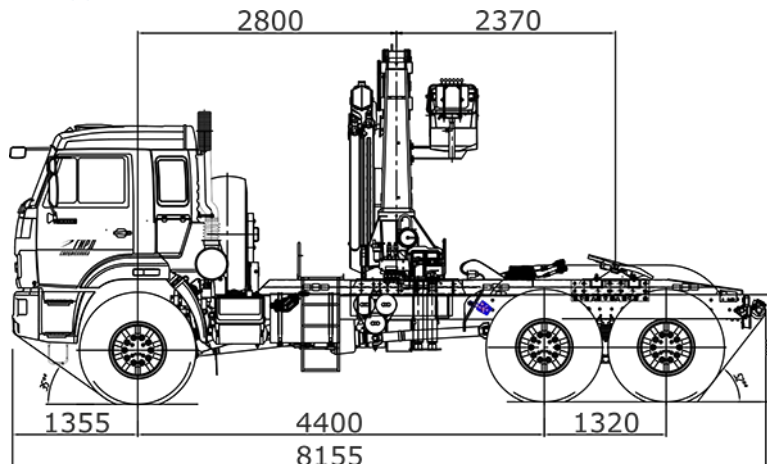

## КамАЗ 43118 RF с КМУ ИМ-240

Артикул: 2337

Схематический рисунок Седельный тягач КАМАЗ 43118 RF с КМУ ИМ-240

Технические характеристики седельного тягача с краном-манипулятором

Параметры масс	
Снаряженная масса тягача, кг	13 650
Полная масса тягача, кг	21 600
Нагрузка на седельно-сцепное устройство, кг	7 800
Распределение нагрузки тягача полной массы	
На передний мост, кг	5 840
На заднюю тележку, кг	15 760
Двигатель	
Модель	Cummins ISLe-C340
Тип	дизельный
Мощность, л.с.	340
Шины	
Размерность шин	425/85 R21
Габаритные размеры седельного тягача Камаз	
Длина, мм	8 155
Ширина, мм	2 500
Высота, мм, не более	4 000

Крано-манипуляторная установка ИМ-240

Максимальный грузовой момент, тм	22
Масса КМУ, кг	2952
Опорная база, м	5,89
Угол поворота, град	410
Опоры гидравлические, с поворотом	2 шт
Управление — с земли	2 пульта