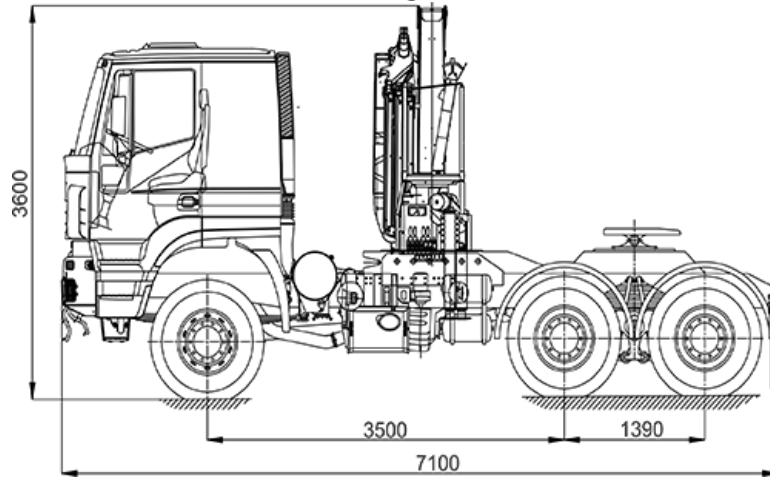

## Iveco с КМУ Palfinger 15500

Седелный тягач на шасси Iveco AMT с КМУ Palfinger 15500C

## Технические характеристики седельного тягача с КМУ Palfinger 15500C

Параметры масс	
Снаряженная масса, кг	12 900
Полная масса, кг	38 500
Распределение нагрузки от тягача полной массы	
На передний мост, кг	6500
На заднюю тележку, кг	23 000

## Технические характеристики КМУ Palfinger 15500C

Грузовой момент, тм	14,1
Максимальный вылет стрелы, м	12,2
Грузоподъемность на максимальном вылете, кг	910
Максимальная грузоподъемность, кг	2960