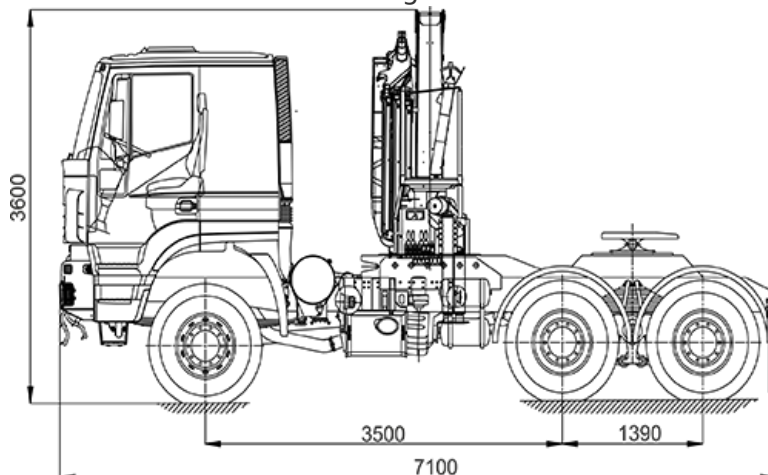

Iveco с КМУ Palfinger 15500

Седелный тягач на шасси Iveco AMT с КМУ Palfinger 15500C

Технические характеристики седельного тягача с КМУ Palfinger 15500C

Параметры масс	
Снаряженная масса, кг	12 900
Полная масса, кг	38 500
Распределение нагрузки от тягача полной массы	
На передний мост, кг	6500
На заднюю тележку, кг	23 000

Технические характеристики КМУ Palfinger 15500C

Грузовой момент, тм	14,1
Максимальный вылет стрелы, м	12,2
Грузоподъемность на максимальном вылете, кг	910
Максимальная грузоподъемность, кг	2960

Iveco с КМУ Palfinger 15500 от производителя