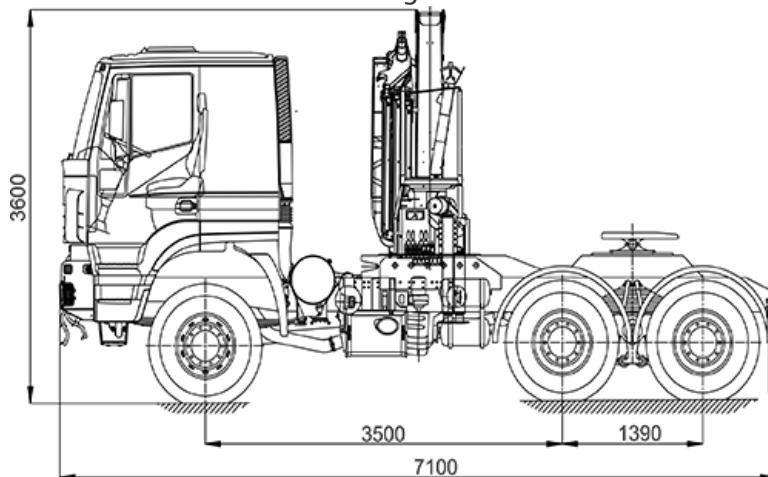

Iveco с КМУ Palfinger 15500

Седельный тягач на шасси Iveco AMT с КМУ Palfinger 15500C

Технические характеристики седельного тягача с КМУ Palfinger 15500C

Параметры масс	
Снаряженная масса, кг	12 900
Полная масса, кг	38 500
Распределение нагрузки от тягача полной массы	
На передний мост, кг	6500
На заднюю тележку, кг	23 000

Технические характеристики КМУ Palfinger 15500C

Грузовой момент, тм	14,1
Максимальный вылет стрелы, м	12,2
Грузоподъемность на максимальном вылете, кг	910
Максимальная грузоподъемность, кг	2960

Iveco с КМУ Palfinger 15500 от производителя