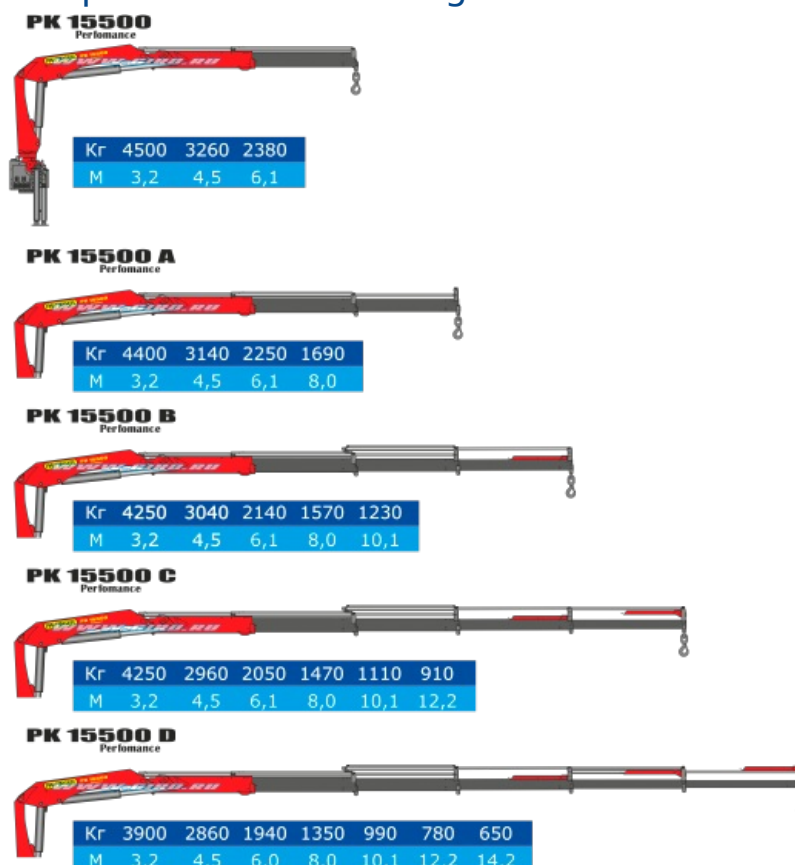

Iveco с КМУ Palfinger 15500

Седельный тягач на шасси Iveco AMT с КМУ Palfinger 15500C

Технические характеристики седельного тягача с КМУ Palfinger 15500C

Параметры масс	
Снаряженная масса, кг	12 900
Полная масса, кг	38 500
Распределение нагрузки от тягача полной массы	
На передний мост, кг	6500
На заднюю тележку, кг	23 000

Технические характеристики КМУ Palfinger 15500C

Грузовой момент, тм	14,1
Максимальный вылет стрелы, м	12,2
Грузоподъемность на максимальном вылете, кг	910
Максимальная грузоподъемность, кг	2960

Iveco с КМУ Palfinger 15500 от производителя

Ознакомьтесь с характеристиками, размерами, подробным описанием, характеристиками и фото товаров. Помните, что фотографии на сайте могут отличаться от реального изображения.

Завод "ГИРД" предлагает купить Iveco с КМУ Palfinger 15500 от производителя с доставкой по всей России. Подробнее по телефону [8\(800\)200-24-63](tel:8(800)200-24-63)