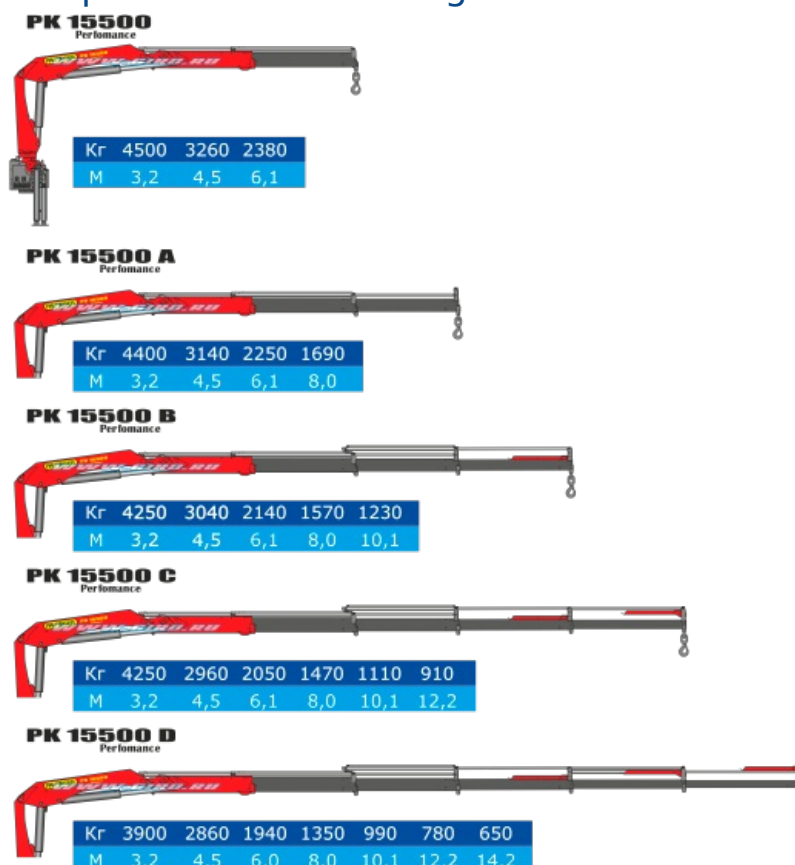

Iveco с КМУ Palfinger 15500

Седелный тягач на шасси Iveco AMT с КМУ Palfinger 15500C

Технические характеристики седельного тягача с КМУ Palfinger 15500C

Параметры масс	
Снаряженная масса, кг	12 900
Полная масса, кг	38 500
Распределение нагрузки от тягача полной массы	
На передний мост, кг	6500
На заднюю тележку, кг	23 000

Технические характеристики КМУ Palfinger 15500C

Грузовой момент, тм	14,1
Максимальный вылет стрелы, м	12,2
Грузоподъемность на максимальном вылете, кг	910
Максимальная грузоподъемность, кг	2960

Iveco с КМУ Palfinger 15500 от производителя

Ознакомьтесь с характеристиками, размерами, подробным описанием, характеристиками и фото товаров. Помните, что фотографии на сайте могут отличаться от реального изображения.

Завод "ГИРД" предлагает купить Iveco с КМУ Palfinger 15500 от производителя с доставкой по всей России. Подробнее по телефону [8\(800\)200-24-63](tel:8(800)200-24-63)