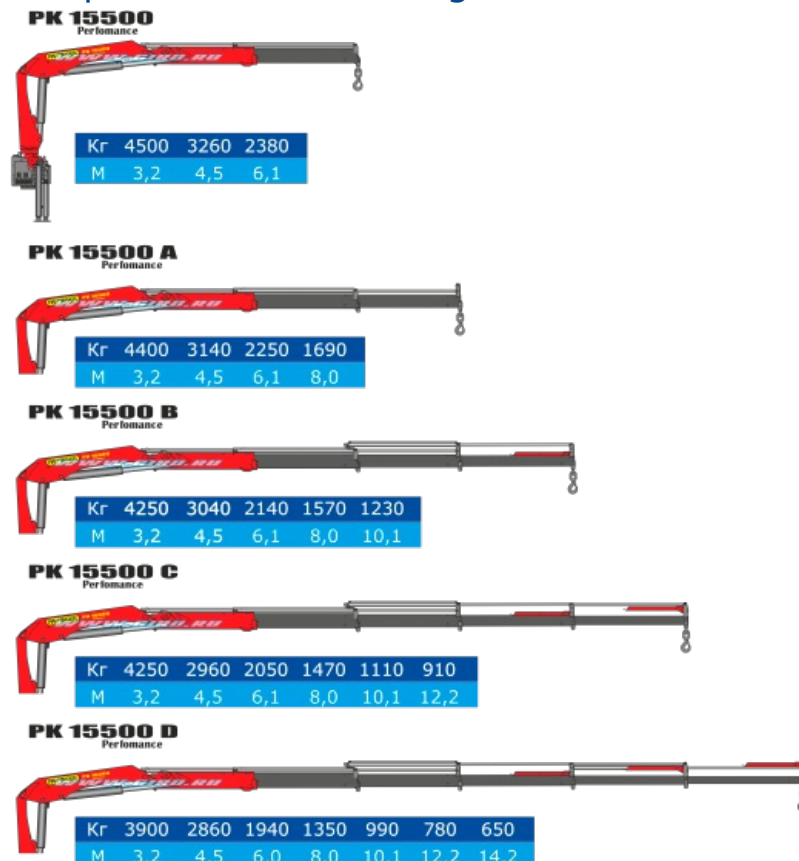

## Iveco с КМУ Palfinger 15500

Седелный тягач на шасси Iveco AMT с КМУ Palfinger 15500C

## Технические характеристики седельного тягача с КМУ Palfinger 15500C

Параметры масс	
Снаряженная масса, кг	12 900
Полная масса, кг	38 500
Распределение нагрузки от тягача полной массы	
На передний мост, кг	6500
На заднюю тележку, кг	23 000

## Технические характеристики КМУ Palfinger 15500C

Грузовой момент, тм	14,1
Максимальный вылет стрелы, м	12,2
Грузоподъемность на максимальном вылете, кг	910
Максимальная грузоподъемность, кг	2960