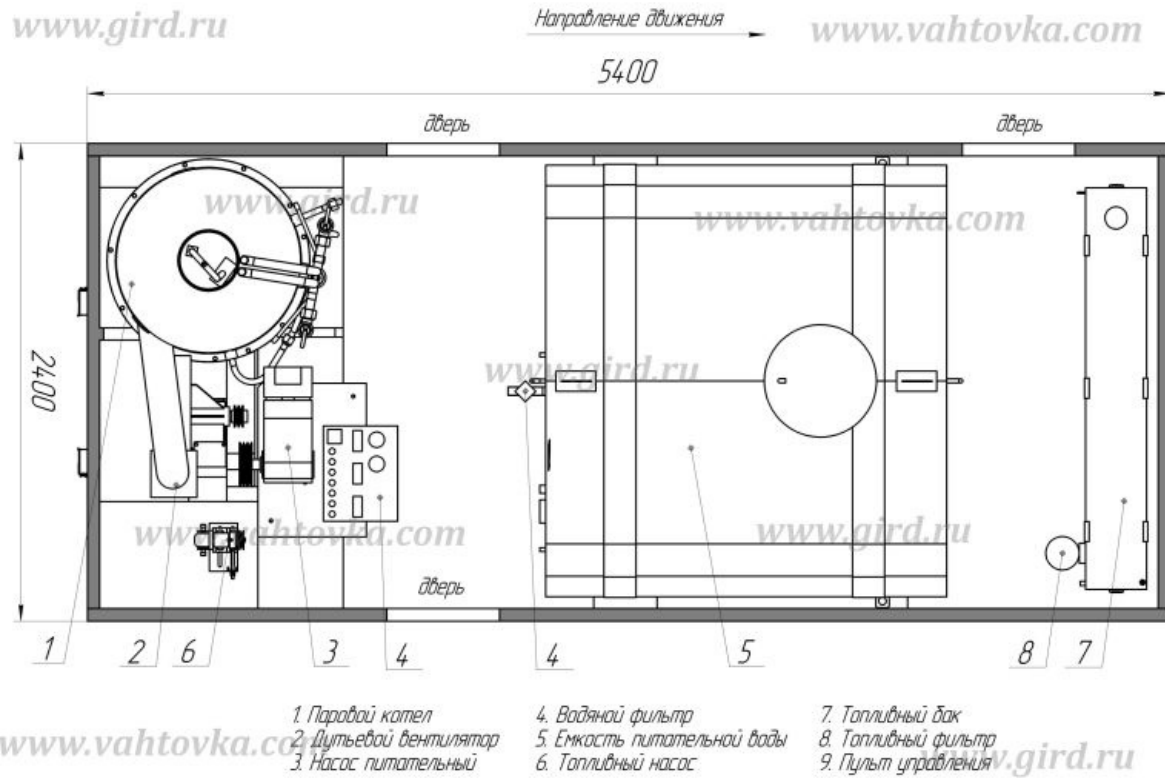

ППУА 1600/100 на шасси Урал Next

Артикул: 3294

Схематический рисунок

Варианты ППУА от ГП "ГИРД"
ППУА 1600 с насосом 1,1 ПТ на базе "Урал Next"

Поддача насоса	1,0–3,0 м3/ч
Колесная формула шасси	6×6
Мощность двигателя шасси	285/312 л. с.