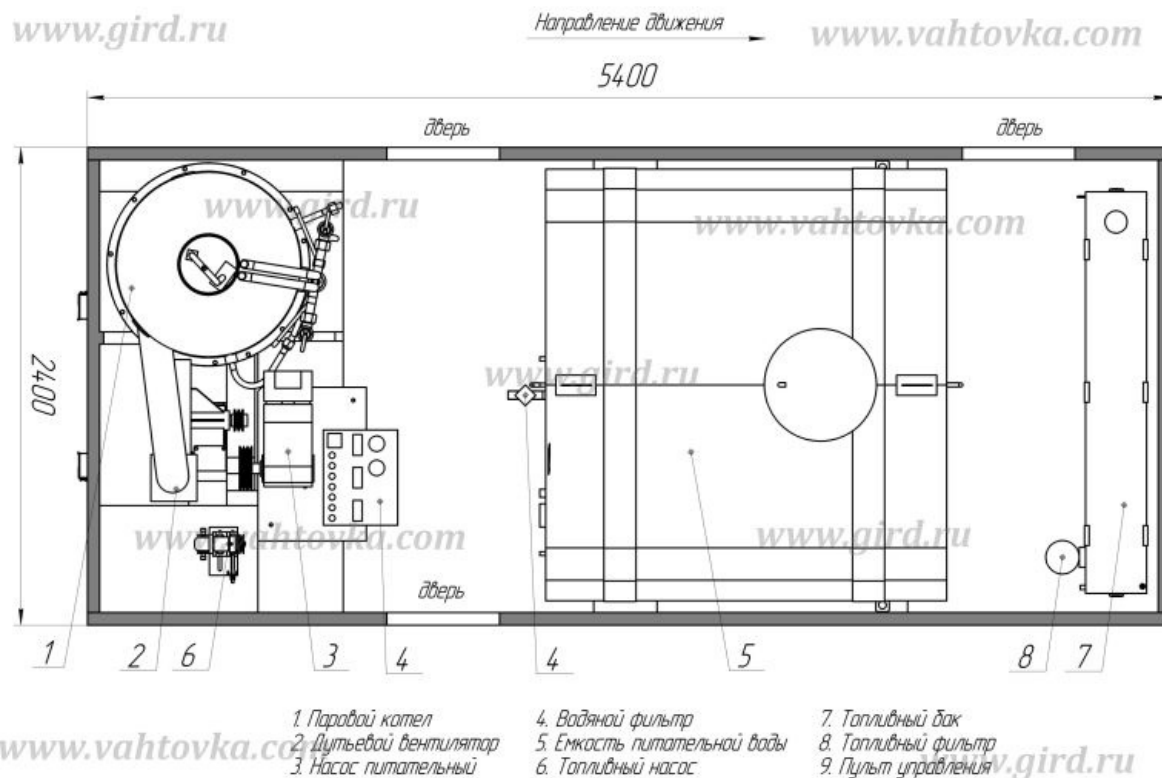

ППУА 1600/100 на шасси Урал Next

Артикул: 3294

Схематический рисунок

Варианты ППУА от ГП "ГИРД" ППУА 1600 с насосом 1,1 ПТ на базе "Урал Next"

Поддача насоса	1,0–3,0 м3/ч
Колесная формула шасси	6×6
Мощность двигателя шасси	285/312 л. с.