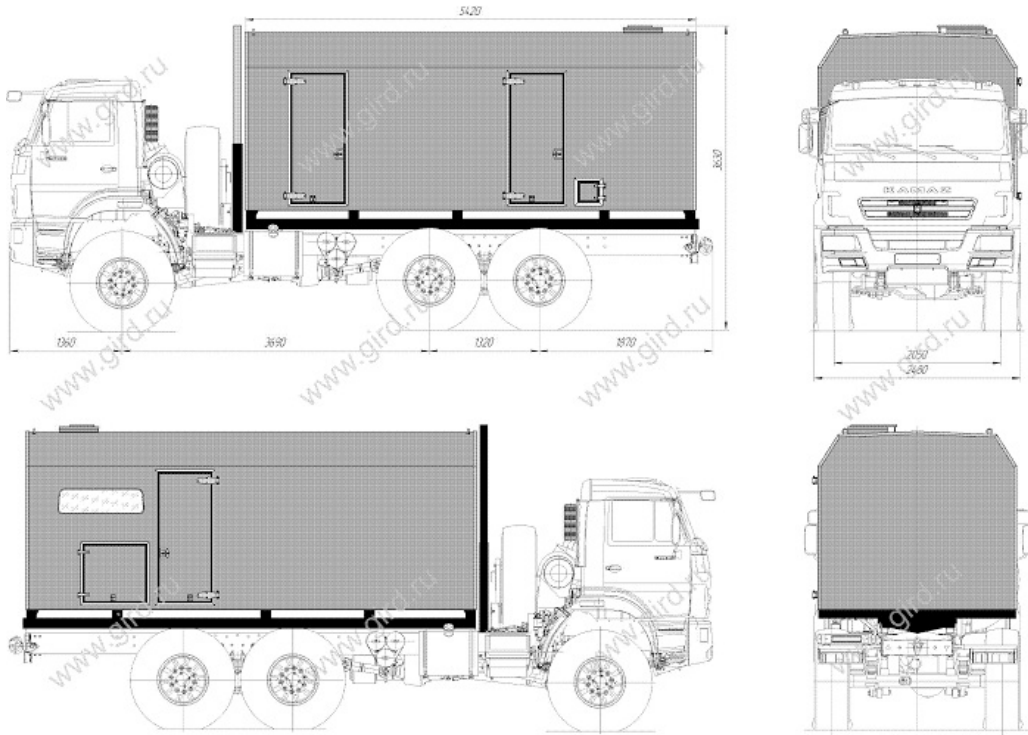

ППУ-1600/100 на шасси КамАЗ 43118

Артикул: 3158

Схематический рисунок ППУ на шасси КамАЗ 43118

Комплектация ППУ

Котел	1600/100
Насос	2,3 ПТ25Д1М2 с комплектом ЗиП
КОМ МП	24-4208010-20
Вентилятор	ВД-4
Емкость под воду	5,0 м3
Топливный бак	350л
Управление установкой	из кабины
Комплект магистральных труб	не менее 25,0 м
Угол магистральный	4 шт
Защитный кожух	верхний/нижний
Запорный узел	1 шт
Система ПАР-2	
Клапан	1 шт (низкое давление)
Рукав пар-2	Д=25,0 мм (10м)
Пика	1 шт
Фургон	изотермический из сэндвич панелей, 5 слойный

ППУ-1600/100 на шасси КамАЗ 43118 от производителя

Ознакомьтесь с характеристиками, размерами, подробным описанием, характеристиками и фото товаров. Помните, что фотографии на сайте могут отличаться от реального изображения.