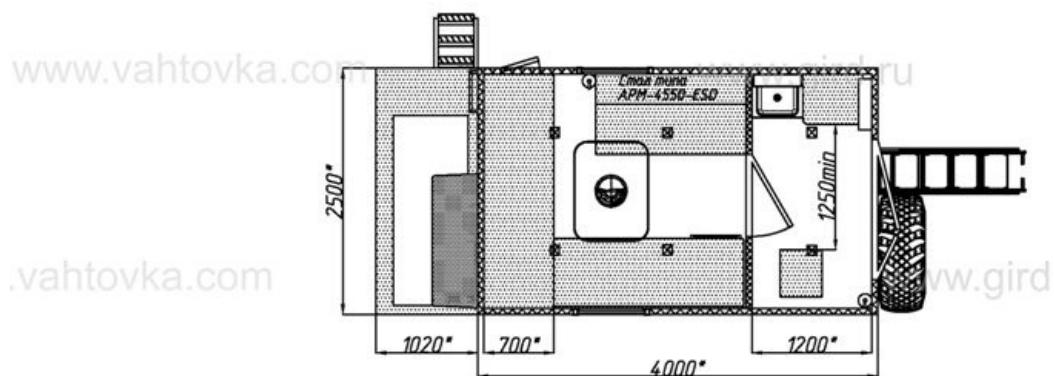

Схематический рисунок

* Размер для справок (уточняется при изготовлении)
Расположение оборудования является примерным, может корректироваться по месту.

Комплектация и описание

1.	Шасси Урал 4320	1 шт.
2.	Площадка под ДЭС - 15 кВт	1 шт.
3.	Кузов-фургон из сэндвич-панелей 60 мм	1 шт.
4.	Дизельная электростанция "Вебрь" АДА 16-Т400 РЯ (в кожухе) или аналог	1 шт.
5.	Тумба-умывальник	1 шт.