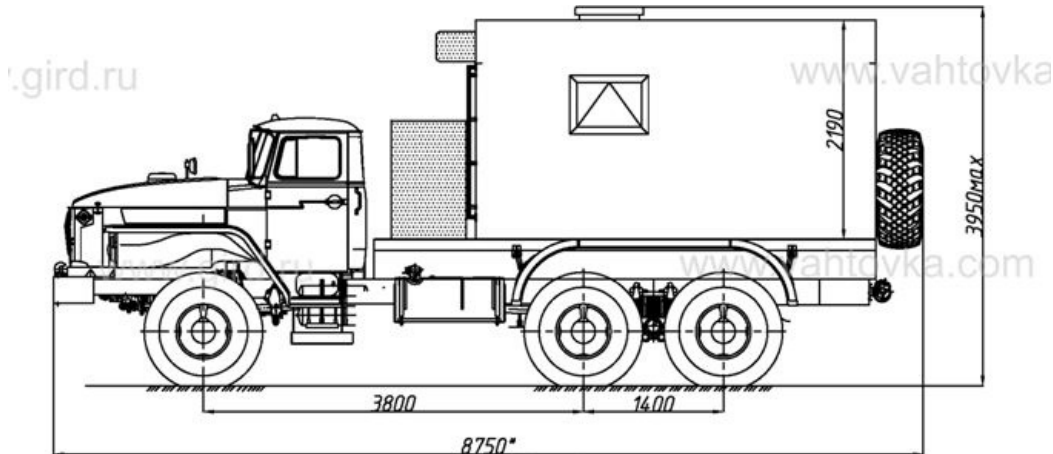

Сейсморазведочная станция на шасси Урал

Артикул: 3692

Сейсморазведочная станция - передвижная полевая лаборатория, применяемая при сейсмической разведке для получения полевых сейсмограмм.

Сфера применения:

- Поиск геологических структур благоприятных для скопления в них нефти и газа.
- Данные от сейсморазведочной станции служат обоснованием мест для размещения глубоких разведочных скважин.
- Дополнительное проведение сейсмических наблюдений в глубоких скважинах в сочетании с разведочным бурением повышает надёжность данных сейсмической разведки.

Схематический рисунок

* Размер для справок (уточняется при изготовлении)
Расположение оборудования является примерным, может корректироваться по месту.