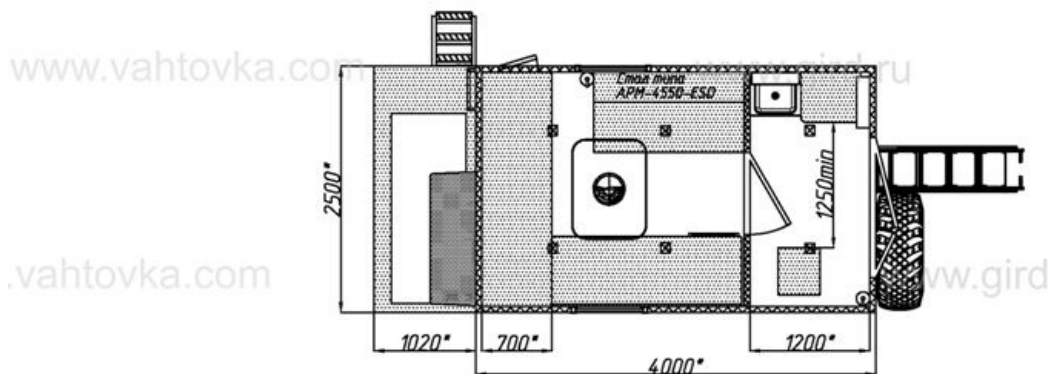

### Схематический рисунок

\* Размер для справок (уточняется при изготовлении)  
Расположение оборудования является примерным, может корректироваться по месту.

### Комплектация и описание

1.	Шасси Урал 4320	1 шт.
2.	Площадка под ДЭС - 15 кВт	1 шт.
3.	Кузов-фургон из сэндвич-панелей 60 мм	1 шт.
4.	Дизельная электростанция "Вебрь" АДА 16-Т400 РЯ (в кожухе) или аналог	1 шт.
5.	Тумба-умывальник	1 шт.