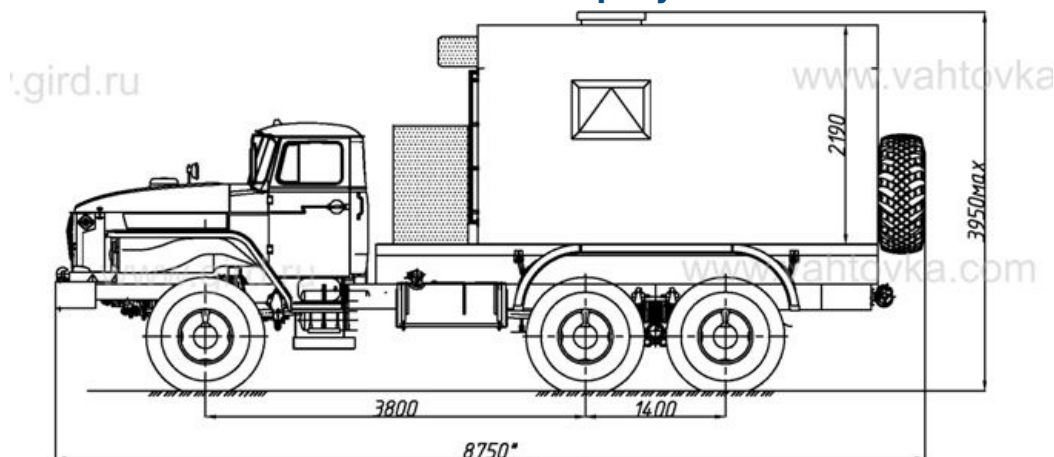

Сейсморазведочная станция на шасси Урал

Артикул: 3692

Сейсморазведочная станция - передвижная полевая лаборатория, применяемая при сейсмической разведке для получения полевых сейсмограмм.

Сфера применения:

Схематический рисунок

* Размер для справок (уточняется при изготовлении)
Расположение оборудования является примерным, может корректироваться по месту.

Комплектация и описание

1.	Шасси Урал 4320	1 шт.
2.	Площадка под ДЭС - 15 кВт	1 шт.
3.	Кузов-фургон из сэндвич-панелей 60 мм	1 шт.
4.	Дизельная электростанция "Вебрь" АДА 16-Т400 РЯ (в кожухе) или аналог	1 шт.
5.	Тумба-умывальник	1 шт.