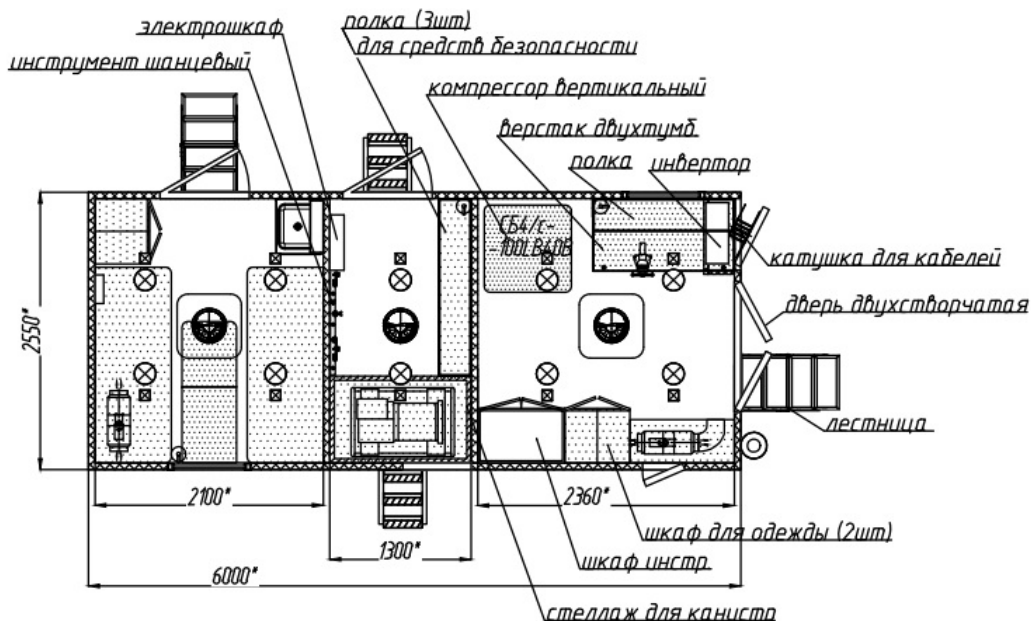

Комплектация и оснащение

Шасси Урал 4320-6952-74Е5Г38

Электрооборудование