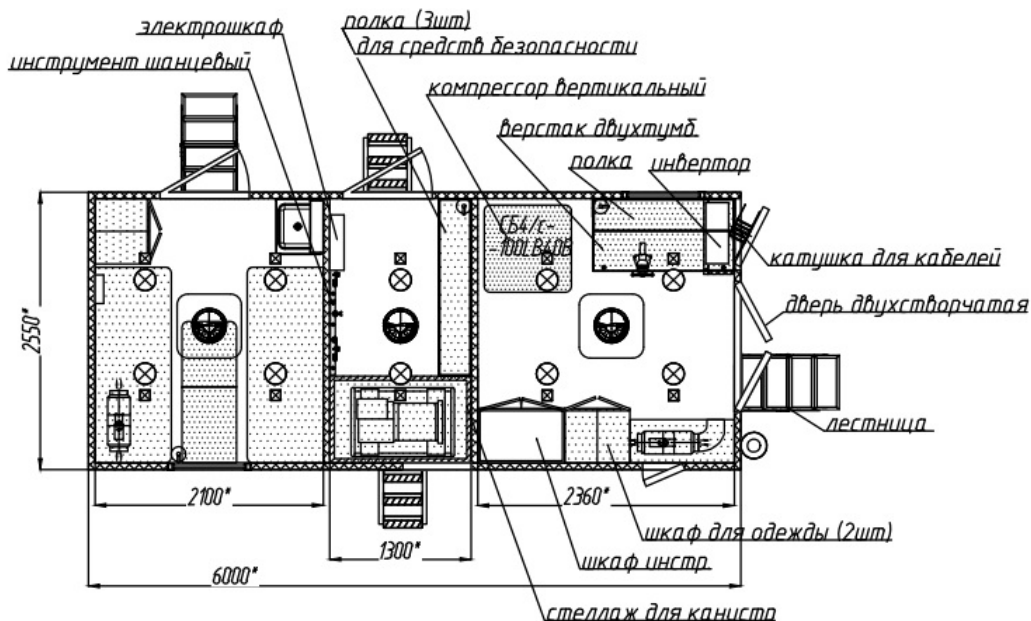

Автомобиль-лаборатория контроля технического состояния трубопровода на шасси Урал 4320-6952-74Е5Г38

Артикул: 5970

* Размер для справок (уточняется при изготовлении)
Расположение оборудования является примерным, может корректироваться по месту.
В процессе производства допускаются изменения, не влияющие на функциональность и качество.
Настоящий документ содержит конфиденциальную информацию, которая является интеллектуальной собственностью Группы компаний «ГИРД» (ООО «ГИРД-Автофургон», ООО «Мизатеф»), и не может быть раскрыта третьим лицам или иным образом воспроизведена без разрешения ГП «ГИРД».
Любое нарушение авторских прав будет преследоваться на основании российского и международного законодательства.