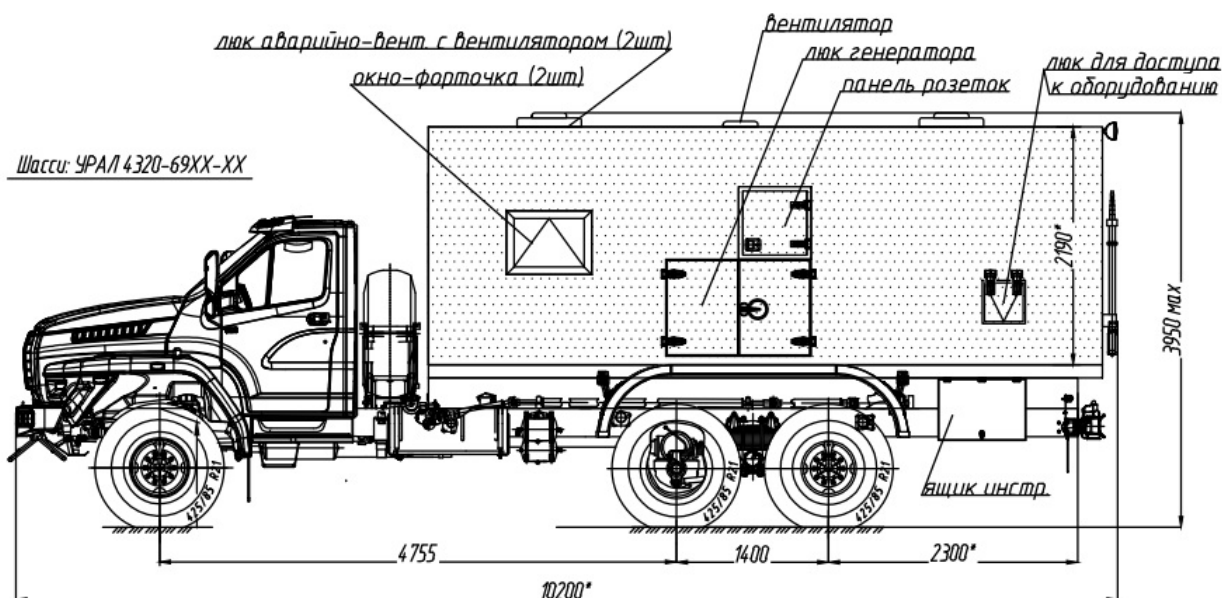

Автомобиль-лаборатория контроля технического состояния трубопровода на шасси Урал 4320-6952-74Е5Г38

Артикул: 5970

* Размер для справок (уточняется при изготовлении)

Расположение оборудования является примерным, может корректироваться по месту.