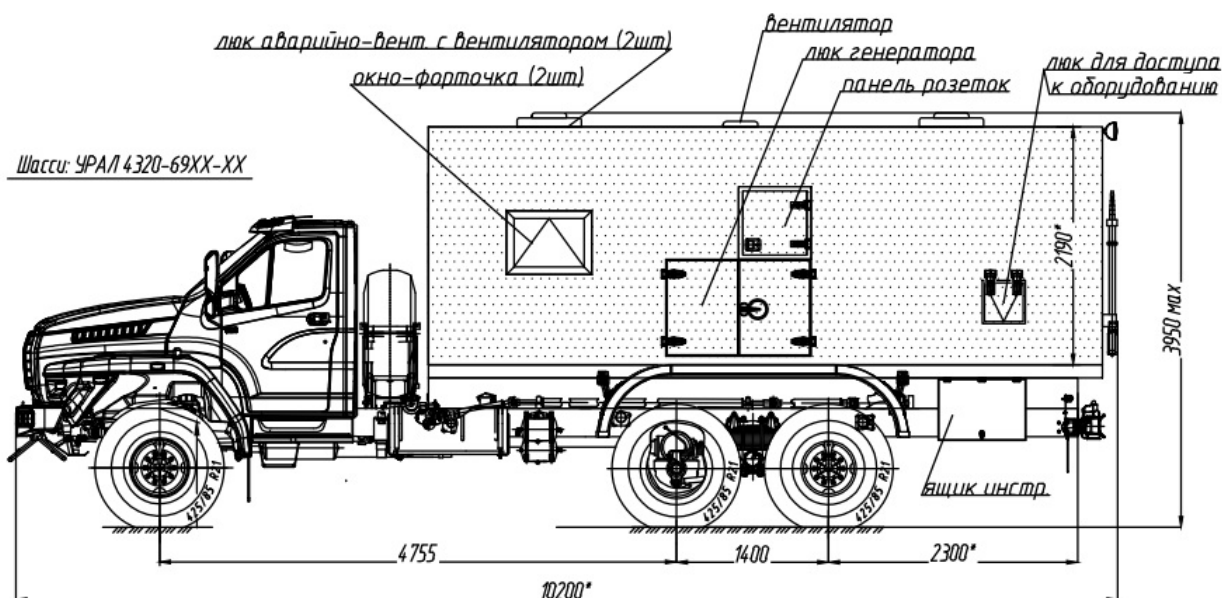

Автомобиль-лаборатория контроля технического состояния трубопровода на шасси Урал 4320-6952-74Е5Г38

Артикул: 5970

* Размер для справок (уточняется при изготовлении)
Расположение оборудования является примерным, может корректироваться по месту.
В процессе производства допускаются изменения, не влияющие на функциональность и качество.
Настоящий документ содержит конфиденциальную информацию, которая является интеллектуальной собственностью Группы компаний «ГИРД» (ООО «ГИРД-Автофургон», ООО «Мизатеф»), и не может быть раскрыта третьим лицам или иным образом воспроизведена без разрешения ГП «ГИРД».
Любое нарушение авторских прав будет преследоваться на основании российского и международного законодательства.

Автомобиль-лаборатория контроля технического состояния трубопровода на шасси Урал 4320-6952-74Е5Г38 от производителя

Ознакомьтесь с характеристиками, размерами, подробным описанием, характеристиками и фото товаров. Помните, что фотографии на сайте могут отличаться от реального изображения.