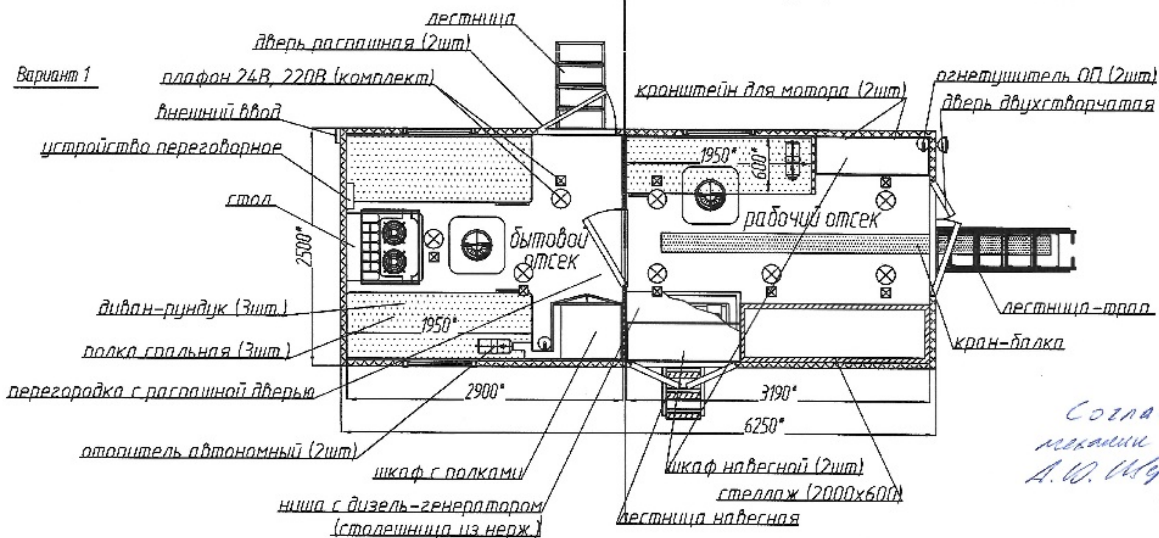

Автомобиль лаборатория для обследования подводных переходов на шасси Урал 4320-6952-74Е5Г38

Артикул: 5978

* Размер для справок (уточняется при изготовлении)
Расположение оборудования является примерным, может корректироваться по месту.
В процессе производства допускаются изменения, не влияющие на функциональность и качество.
Настоящий документ содержит конфиденциальную информацию, которая является интеллектуальной собственностью Группы компаний «ГИРД» (ООО «ГИРД-Автофургон», ООО «Мизатеф»), и не может быть раскрыта третьим лицам или иным образом воспроизведена без разрешения ГП «ГИРД». Любое нарушение авторских прав будет преследоваться на основании российского и международного законодательства.

Согласовано
механик ИТТМ
А. В. Шербан

Комплектация и описание

	Шасси Урал 4320-6952-74Е5Г38	1 шт
	Фургон из 5слойных сэндвич-панелей, разделен на 2 отсека: бытового и рабочий	1 шт
Электрооборудование		
1	Плафоны освещения	К-Т
2	Блок выключателей освещения и вентиляции	1 шт
3	Переговорное устройство ««Таганай»»	1 шт
4	Инвертор 200Вт	1 шт