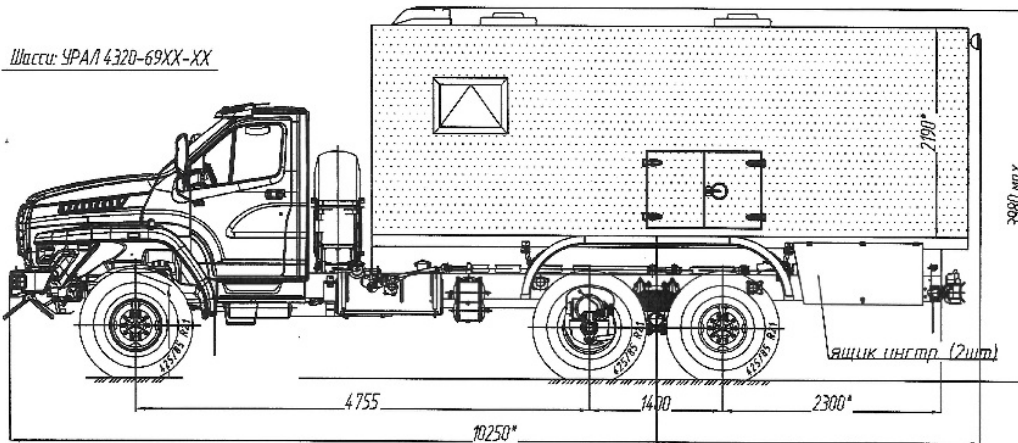

Автомобиль лаборатория для обследования подводных переходов на шасси Урал 4320-6952-74Е5Г38

Артикул: 5978

* Размер для справок (уточняется при изготовлении)
Расположение оборудования является примерным, может корректироваться по месту.
В процессе производства допускаются изменения, не влияющие на функциональность и качество.
Настоящий документ содержит конфиденциальную информацию, которая является интеллектуальной собственностью Группы компаний «ГИРД» (ООО «ГИРД-Автофургон», ООО «Мизатеф»), и не может быть раскрыта третьим лицам или иным образом воспроизведена без разрешения ГП «ГИРД». Любое нарушение авторских прав будет преследоваться на основании российского и международного законодательства.

Согласовано
механик ИТТМ
А. В. Шербан

Комплектация и описание

	Шасси Урал 4320-6952-74Е5Г38	1 шт
	Фургон из 5слойных сэндвич-панелей, разделен на 2 отсека: бытового и рабочий	1 шт
Электрооборудование		
1	Плафоны освещения	К-Т
2	Блок выключателей освещения и вентиляции	1 шт
3	Переговорное устройство ««Таганай»»	1 шт
4	Инвертор 200Вт	1 шт