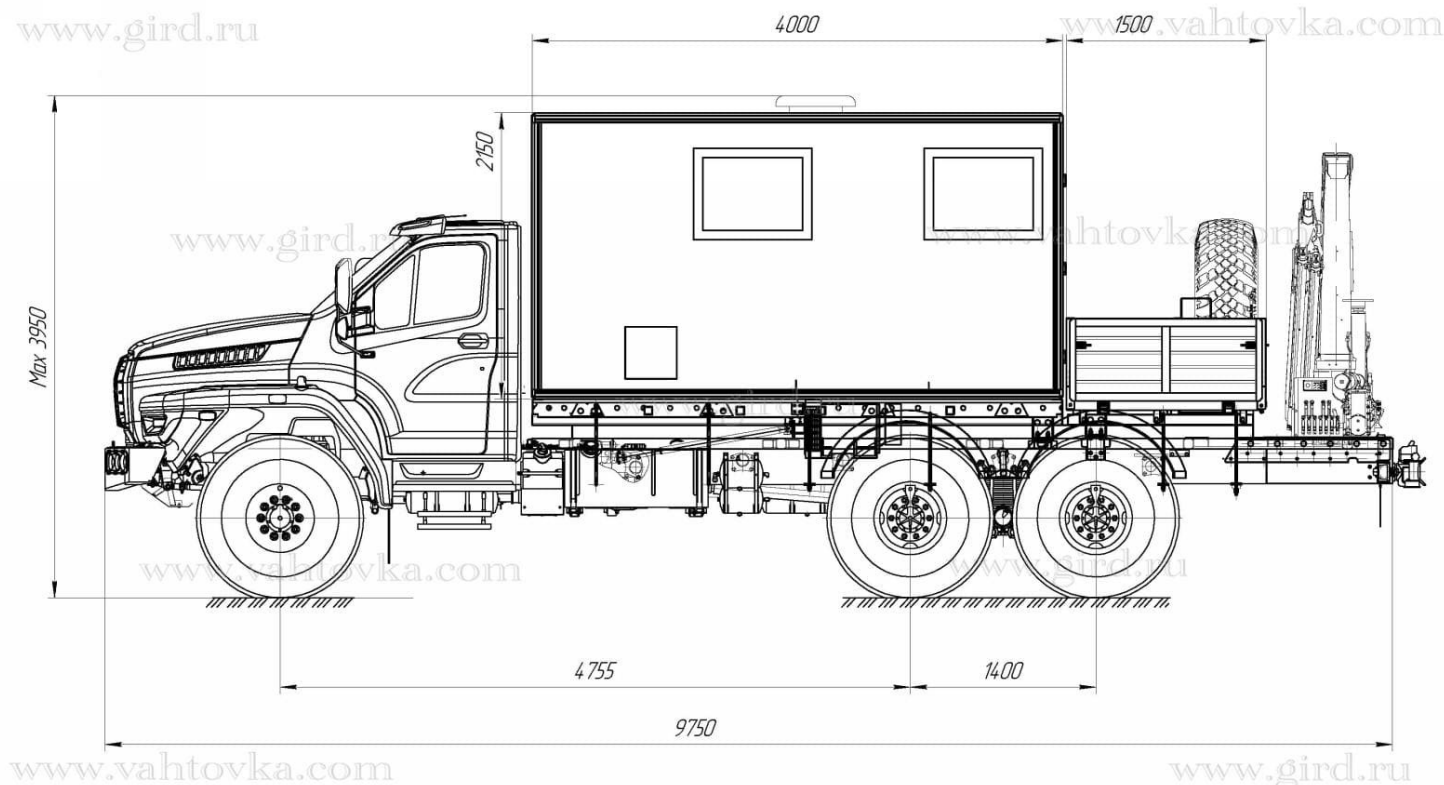

Передвижная мастерская с КМУ Palfinger PK-10000A на шасси Урал 4320

Артикул: 6804

Комплектация и техническое описание

1 Электрооборудование		
1.1	Розетка 220В	К-Т
1.2	Розетка 380В	К-Т
1.3	Внешний ввод	К-Т
1.4	Генератор синхронный EG.202.9	1шт
1.5	Фара-прожектор слева и справа на фургоне	4шт
2 Сварочное оборудование		
2.1	Кабель	2шт
2.2	Электродержатель	1шт
2.3	Крепление массового провода	1шт
2.4	Маска сварщика	1шт
2.5	Инвертор для ручной сварки	1шт
3 Станки		
3.1	Точильный станок	1шт
3.2	Вертикально-сверлильный станок	1шт

Передвижная мастерская с КМУ Palfinger PK-10000A на шасси Урал 4320 от производителя

Ознакомьтесь с характеристиками, размерами, подробным описанием, характеристиками и фото товаров. Помните, что фотографии на сайте могут отличаться от реального изображения.