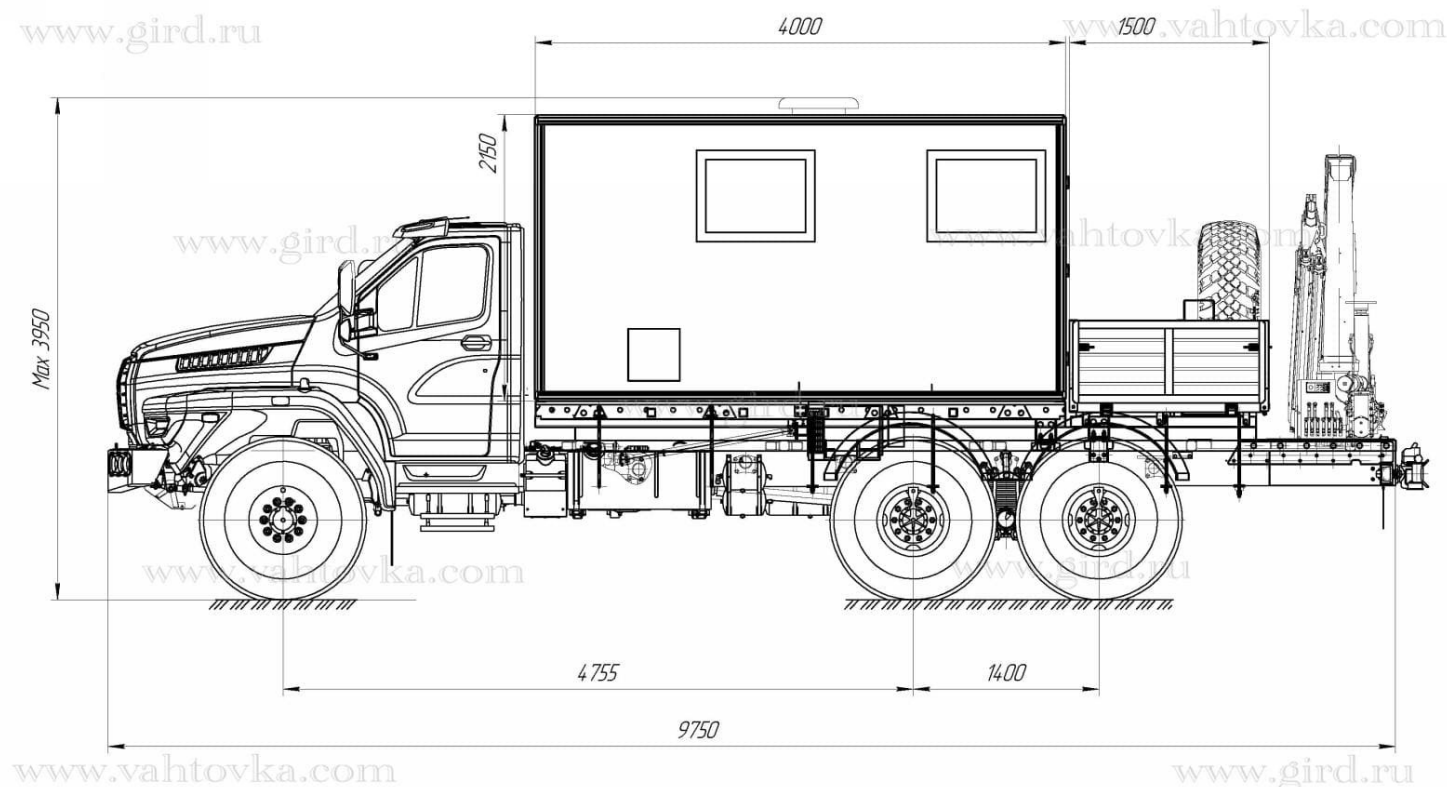

Передвижная мастерская с КМУ Palfinger PK-10000A на шасси Урал 4320

Артикул: 6804

Комплектация и техническое описание

1 Электрооборудование		
1.1	Розетка 220В	К-Т
1.2	Розетка 380В	К-Т
1.3	Внешний ввод	К-Т
1.4	Генератор синхронный EG.202.9	1шт
1.5	Фара-прожектор слева и справа на фургоне	4шт
2 Сварочное оборудование		
2.1	Кабель	2шт
2.2	Электродержатель	1шт
2.3	Крепление массового провода	1шт
2.4	Маска сварщика	1шт
2.5	Инвертор для ручной сварки	1шт
3 Станки		
3.1	Точильный станок	1шт
3.2	Вертикально-сверлильный станок	1шт

Передвижная мастерская с КМУ Palfinger PK-10000A на шасси Урал 4320 от производителя

Ознакомьтесь с характеристиками, размерами, подробным описанием, характеристиками и фото товаров. Помните, что фотографии на сайте могут отличаться от реального изображения.