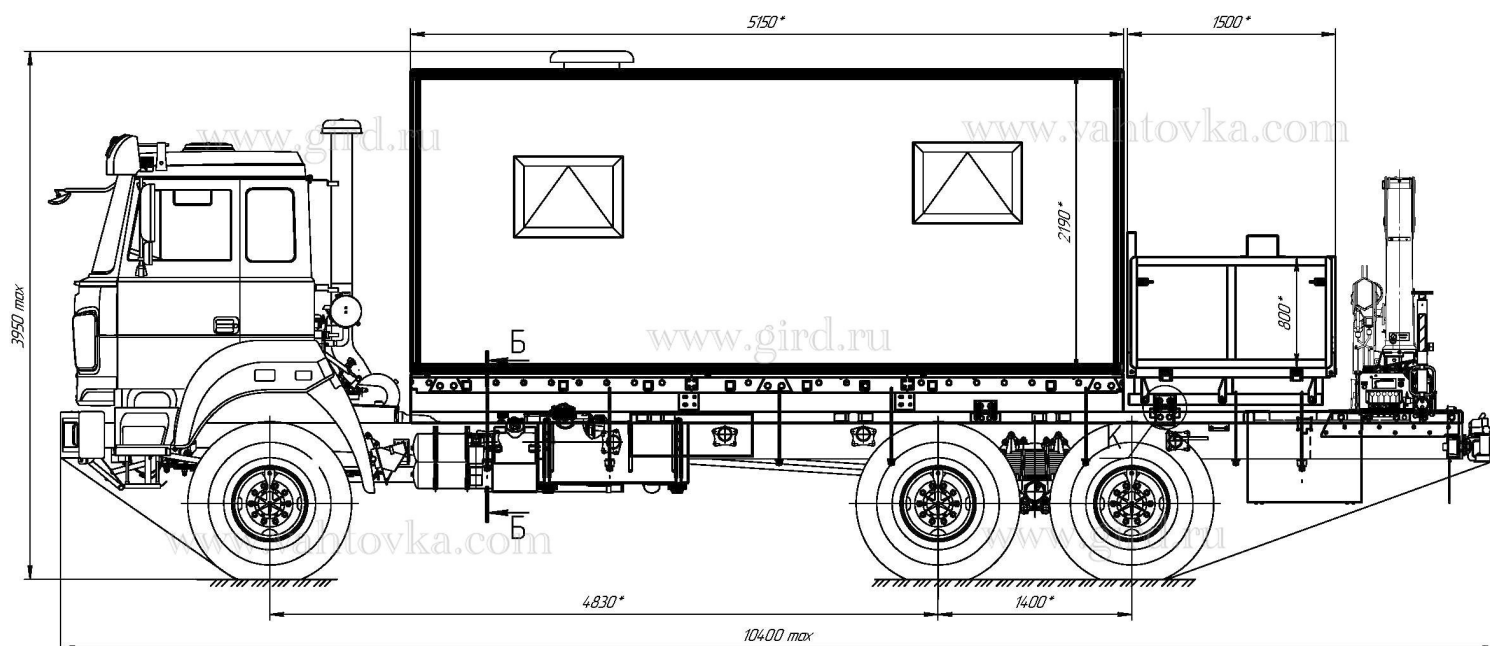

## Передвижная мастерская с КМУ на шасси Урал 4320-4952-82Е5А33

Артикул: 5939

www.gird.ru

www.vahtovka.com

www.vahtovka.com

www.gird.ru

#### Бортовая платформа 1470x2500x800