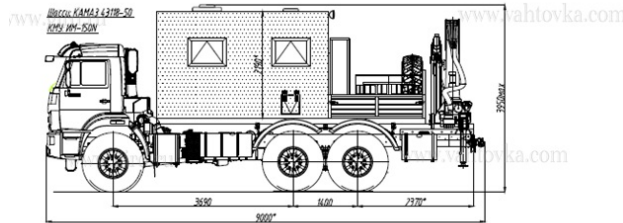

ПАРМ Камаз 43118 с КМУ ИМ150N

Артикул: 6715

Фургон мастерской изготовлен из 5-слойных сэндвич-панелей собственного производства по бескаркасной технологии фургоностроения и разделен на 2 отсека - пассажирский и технологический.

Техническое описание и комплектация

1	Мебель	
1.1	Вешалка	1шт
1.2	Столик откидной	1шт
1.3	Ящики для баллонов (прорановый и кислородный)	4шт
2	Электрооборудование	
2.1	Тосольная печь	1шт
2.2	Планар 4Д	1шт
2.3	Плафоны светодиодные 24 В	4шт
2.4	Фонари освещения 220В	4шт
2.5	Переговорное устройство	1шт
2.6	Сдвоенная розетка 220В	3шт
2.7	Розетка 380В	2шт
2.8	Внешний подвод электроэнергии	1шт
2.9	Электрошкаф	1шт
2.10	Синхронный генератор	1шт
2.11	Вентилятор на крышный	1шт
2.12	Люк аварийный с вентилятором	1шт
3	Комплект принадлежностей шасси	
3.1	Огнетушитель ОП-2	3шт
3.2	Стержни заземления	1шт
3.3	Жилет светоотражающий	1шт