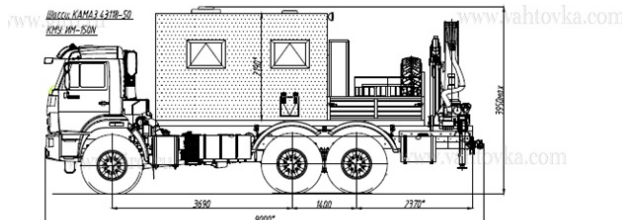

ПАРМ Камаз 43118 с КМУ ИМ150N

Артикул: 6715

Фургон мастерской изготовлен из 5-слойных сэндвич-панелей собственного производства по бескаркасной технологии фургоностроения и разделен на 2 отсека - пассажирский и технологический.

Техническое описание и комплектация

1	Мебель	
1.1	Вешалка	1шт
1.2	Столик откидной	1шт
1.3	Ящики для баллонов (прорановый и кислородный)	4шт
2	Электрооборудование	
2.1	Тосольная печь	1шт
2.2	Планар 4Д	1шт
2.3	Плафоны светодиодные 24 В	4шт
2.4	Фонари освещения 220В	4шт
2.5	Переговорное устройство	1шт
2.6	Сдвоенная розетка 220В	3шт
2.7	Розетка 380В	2шт
2.8	Внешний подвод электроэнергии	1шт
2.9	Электрошкаф	1шт
2.10	Синхронный генератор	1шт
2.11	Вентилятор на крышный	1шт
2.12	Люк аварийный с вентилятором	1шт
3	Комплект принадлежностей шасси	
3.1	Огнетушитель ОП-2	3шт
3.2	Стержни заземления	1шт
3.3	Жилет светоотражающий	1шт