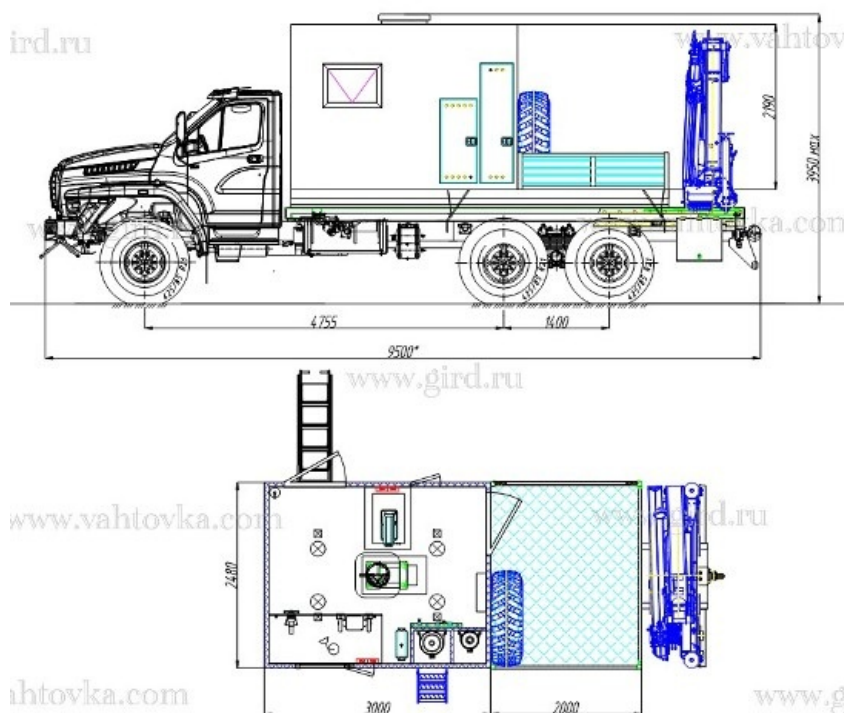

ПАРМ Урал Next 4320-6952-72Г38 с КМУ Palfinger PK 17.001

Артикул: 4077

Схематический рисунок

Комплектация и описание

- | | |
|---|--|
| 1. Крано-манипуляторная установка РК-17001 на заднем свесе | 15. Электрошкаф |
| 2. Платформа грузовая с откидным правым бортом | 16. Разъем внешнего подвода энергии |
| 3. Фургон: из сэндвич-панелей (60мм) | 17. Розетка (220В) 3 шт |
| 4. Окно (стеклопакет) с двойным остеклением («сталенит») с форточкой 1 шт | 18. Розетка (380В) 1 шт |
| 5. Дверь боковая для доступа в рабочий отсек с глухим окном | 19. Плафон местного освещения (24В) 4 шт |
| Дверь задняя для доступа в рабочий отсек без окна | 20. Плафон местного освещения (220В) 4 шт |
| 6. Люк аварийно-вентиляционный с вентилятором | 22. Огнетушитель ОП-2 |
| 7. Люк боковой (под сварочный кабель) | 23. Ниша под пропановый баллон с элементами крепления |
| 8. Отопитель от системы охлаждения ДВС | 24. Ниша под кислородный баллон с элементами крепления |
| 9. Отопитель воздушный "Планар-4Д" с воздухопроводом | 25. Комплект шанцевого инструмента |
| 10. Верстак слесарный с тисами однотумбовый | 26. Комплект слесарного инструмента и оборудования |
| 11. Станок сверлильный "Корвет-45" с подставкой | 27. Газорезательное оборудование |
| 12. Станок точношлифовальный " | 28. Набор инструмента для сварочных работ |
| 13. Генератор EG 202.7 с люком для обслуживания | 29. Принадлежности шасси |
| 14. Выпрямитель сварочный ВД-313У | |

Крано-манипуляторная установка РК 17.001

РК 17001 А

| | | | |
|----|------|------|------|
| Кг | 4050 | 2650 | 1960 |
| м | 4,0 | 6,0 | 8,0 |

РК 17001 В

| | | | | |
|----|------|------|------|------|
| Кг | 3900 | 2500 | 1840 | 1420 |
| м | 4,1 | 6,1 | 8,1 | 10,3 |