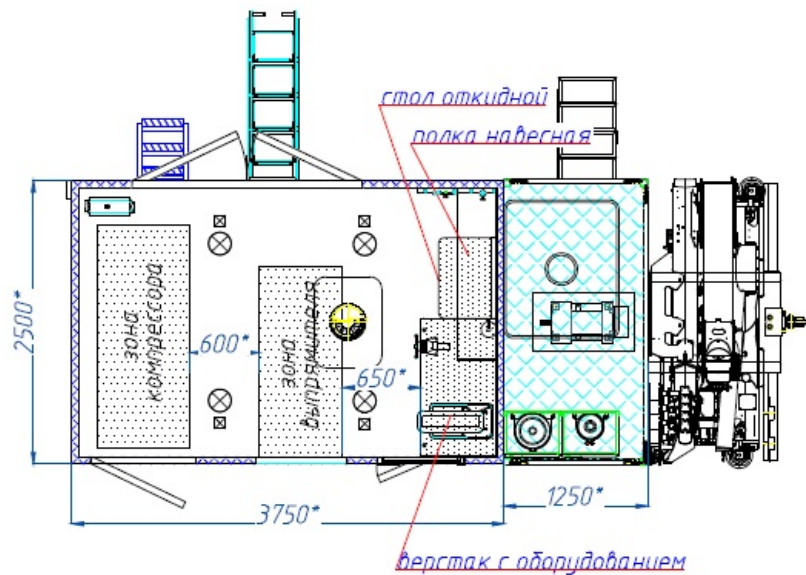

ПАРМ Урал Next 4320-6952-72 с КМУ РК 18500

Артикул: 6121

Шасси: УРАЛ 4320-69XX-XX
КМУ: РК18500

* Размер для справок (уточняется при изготовлении)
Расположение оборудования является примерным, может корректироваться по месту.
В процессе производства допускаются изменения, не влияющие на функциональность и качество.
Настоящий документ содержит конфиденциальную информацию, которая является интеллектуальной собственностью Группы компаний «ГИРД» (ООО «ГИРД-Автофургон», ООО «Мизатэф»), и не может быть раскрыта третьим лицам или иным образом воспроизведена без разрешения ГП «ГИРД». Любое нарушение авторских прав будет преследоваться на основании российского и международного законодательства.