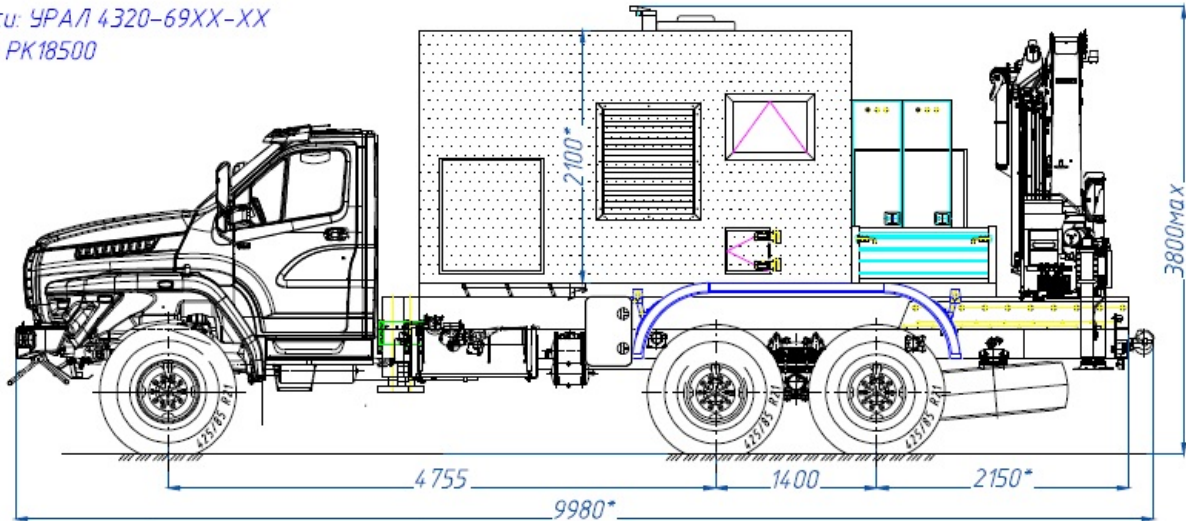

ПАРМ Урал Next 4320-6952-72 с КМУ РК 18500

Артикул: 6121

Шасси: УРАЛ 4320-69XX-XX
КМУ: РК18500

* Размер для справок (уточняется при изготовлении)
Расположение оборудования является примерным, может корректироваться по месту.
В процессе производства допускаются изменения, не влияющие на функциональность и качество.
Настоящий документ содержит конфиденциальную информацию, которая является интеллектуальной собственностью Группы компаний «ГИРД» (ООО «ГИРД-Автофургон», ООО «Мизатэф»), и не может быть раскрыта третьим лицам или иным образом воспроизведена без разрешения ГП «ГИРД». Любое нарушение авторских прав будет преследоваться на основании российского и международного законодательства.